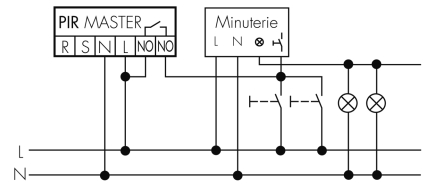

Caratteristiche di funzionamento [Ingresso]

Contatto d'ingresso per pulsante	sì
----------------------------------	----

Caratteristiche di funzionamento [Ingresso 2]

Contatto d'ingresso per slave	sì
Contatto d'ingresso per slave (Remote)	sì

Funzionamento Master-Slave con tasto esterno

Funzionamento permanente con interruttore esterno

Funzione ad impulso sulla minuteria

Funzionamento Master-Master

Funzionamento Master-Slave

Funzione con commutatore rotativo «Manuale - 0 - Automatico»