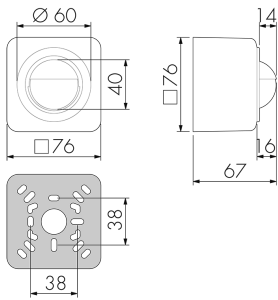

PD2 S 180 AP Master 1C STAD/W

Rilevatore di presenza 1 canale, design
STANDARDdue, bianco

No E: 535 932 167

Prezzi brutto IVA escl. 180,00 CHF

Descrizione del prodotto

- Per il montaggio fuori muro al parete con zona a 180° per il rilevamento affidabile dei movimenti
- Combinazione con tutti i programmi degli prese e interruttori della Svizzera
- Versioni a colori sono disponibili in sistema modulare (disponibile fino a 7 colori)
- Regolazione elettronica della sensibilità e della portata di misurazione
- Impostazioni di default, pronto per l'uso
- Funzione semiautomatica (Accensione manuale/spegnimento automatico) per il massimo risparmio energetico possibile
- Entrate separate per tasti e apparecchi Slave
- Per un altezza di montaggio da 1.1 - 2.2 m
- Basso consumo energetico
- 1 canale (potenziale zero) per la regolazione dell'illuminazione
- 1 uscita ad impulso supplementare 230 V (senza rumore e indipendente dalla luminosità) per comandi esterni
- Azionabile e programmabile via telecomando (Scheda di programmazione IR-PD 1C per l'uso del telecomando IR-RC inclusa)

Illustrazioni

Dimensioni in mm

Schemi di rilevamento

Dimensioni in m

a sinistra: vista dall'alto, a destra: vista laterale

- Portata per le attività sedentarie (zona di presenza)
- - - Portata dirigendosi verso la lente (movimento radiale)
- Portata passando lateralmente (movimento tangenziale)

Caratteristiche tecniche

Caratteristiche di montaggio

Altezza di montaggio raccomandata [m]	1.1
Altezza di montaggio max. [m]	4
Altezza di montaggio min. [m]	1.1

Categoria di montaggio	Sopra intonaco (AP)
------------------------	---------------------