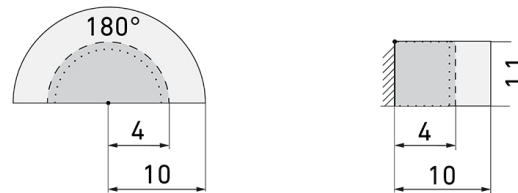

PD2 S 180 AP Master 1C STAD/W

Rilevatore di presenza 1 canale, design
STANDARDdue, bianco

No E: 535 932 167

Prezzi brutto IVA escl. 180,00 CHF

Descrizione del prodotto

- Per il montaggio fuori muro al parete con zona a 180° per il rilevamento affidabile dei movimenti
- Combinazione con tutti i programmi degli prese e interruttori della Svizzera
- Versioni a colori sono disponibili in sistema modulare (disponibile fino a 7 colori)
- Regolazione elettronica della sensibilità e della portata di misurazione
- Impostazioni di default, pronto per l'uso
- Funzione semiautomatica (Accensione manuale/spegnimento automatico) per il massimo risparmio energetico possibile
- Entrate separate per tasti e apparecchi Slave
- Per un altezza di montaggio da 1.1 - 2.2 m
- Basso consumo energetico
- 1 canale (potenziale zero) per la regolazione dell'illuminazione
- 1 uscita ad impulso supplementare 230 V (senza rumore e indipendente dalla luminosità) per comandi esterni
- Azionabile e programmabile via telecomando (Scheda di programmazione IR-PD 1C per l'uso del telecomando IR-RC inclusa)

Illustrazioni

Dimensioni in mm

Schemi di rilevamento

Dimensioni in m

a sinistra: vista dall'alto, a destra: vista laterale

- Portata per le attività sedentarie (zona di presenza)
- - - Portata dirigendosi verso la lente (movimento radiale)
- Portata passando lateralmente (movimento tangenziale)