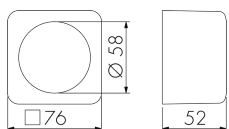

APG STAD/W

AP-Gehäuse, Design STANDARDdue,
weiss
No E: 283 031 100

Descrizione del prodotto

- Per il montaggio fuori muro die detettori di movimento e di presenza B.E.G.

Illustrazioni

Dimensioni in mm

Caratteristiche tecniche

Materiale e forma di costruzione	
Colore	Bianco
Resistente ai raggi UV	PC resistente ai raggi UV
Dichiarazione	
Senza alogeni	si
Grado di protezione [IP]	20