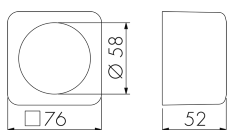

APG STAD/W

AP-Gehäuse, Design STANDARDdue,
weiss
No E: 283 031 100

Descrizione del prodotto

- Per il montaggio fuori muro die detettori di movimento e di presenza B.E.G.

Illustrazioni

Dimensioni in mm

Caratteristiche tecniche

Materiale e forma di costruzione	
Larghezza [mm]	76
Altezza [mm]	76
Profondità [mm]	52
Materiale	Plastica
Qualità di materiale	Policarbonato
Grado di protezione [IP]	20
Voto di prova	CE
Senza alogeni	sì
Resistente ai raggi UV	PC resistente ai raggi UV
Colore	Bianco