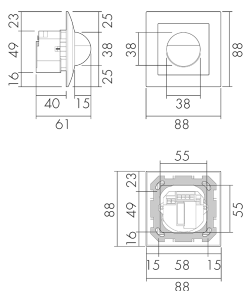

## Illustrazioni

Dimensioni in mm

## Schemi di rilevamento

Dimensioni in m

a sinistra: vista dall'alto, a destra: vista laterale

- ..... Portata per le attività sedentarie (zona di presenza)
- - - Portata dirigendosi verso la lente (movimento radiale)
- Portata passando lateralmente (movimento tangenziale)

### Materiale e forma di costruzione

Larghezza [mm]	88
Altezza [mm]	88
Profondità [mm]	61
Profondità dell'incasso [mm]	40
Materiale	Plastica
Qualità di materiale	Policarbonato
Grado di protezione [IP]	20
Temperatura di esercizio [°C]	0 °C - +55 °C
Resistenza agli urti [IK]	IK05
Classe di protezione	II
Voto di prova	CE
Garanzia batteria [anni]	2
Senza alogeni	sì
Resistente ai raggi UV	PC resistente ai raggi UV