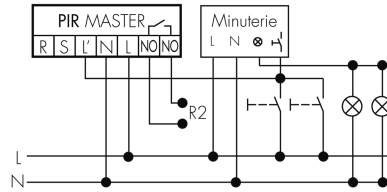

Materiale e forma di costruzione

Codice colore	NCS S7010Y30R matt
Colore	Marrone
Resistente ai raggi UV	PC resistente ai raggi UV

Caratteristiche elettronico

Tipo di collegamento	Morsetto a innesto
Adatto per carico capacitivo	sì
Frequenza di rete [Hz]	50 - 60
Tipo di tensione	AC
Tensione di alimentazione	230 V (+/- 10 %)

Schemi

Funzionamento permanente con interruttore esterno

Funzionamento Master-Slave

Funzionamento normale con tasto esterno

Funzione ad impulso sulla minuteria

Funzionamento normale

Funzione con commutatore rotativo «Manuale - 0 - Automatico»

Funzionamento Master-Master

Funzionamento normale con filtro RC

Accessori

**IR-RC**

Telecomando IR
No E: 535 949 005
Prezzi brutto IVA escl. 30,00 CHF

**IR-PD Mini**

Telecomando IR, piccolo
No E: 535 949 035
Prezzi brutto IVA escl. 22,00 CHF