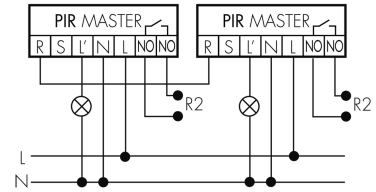

Materiale e forma di costruzione

Codice colore	NCS S7010Y30R matt
Colore	Marrone
Resistente ai raggi UV	PC resistente ai raggi UV

Caratteristiche elettronico

Tipo di collegamento	Morsetto a innesto
Adatto per carico capacitivo	sì
Frequenza di rete [Hz]	50 - 60
Tipo di tensione	AC
Tensione di alimentazione	230 V (+/- 10 %)

Schemi

Funzionamento permanente con interruttore esterno

Funzionamento Master-Slave

Funzionamento normale con tasto esterno

Funzione ad impulso sulla minuteria

Funzionamento normale

Funzione con commutatore rotativo «Manuale - 0 - Automatico»

Funzionamento Master-Master

Funzionamento normale con filtro RC

Accessori

**IR-RC**

Telecomando IR
No E: 535 949 005
Prezzi brutto IVA escl. 30,00 CHF

**IR-PD Mini**

Telecomando IR, piccolo
No E: 535 949 035
Prezzi brutto IVA escl. 22,00 CHF

**RC-1**

Filtro RC mini
No E: 535 999 097
Prezzi brutto IVA escl. 12,00 CHF

**RC-HU**

Filtro RC per montaggio su barra DIN
No E: 578 500 019
Prezzi brutto IVA escl. 18,00 CHF

**PD2 S 180 AP Slave EDI/B**

Rilevatore di presenza Slave, design
EDIZIOdue, marrone
Art-No: 151121
Prezzi brutto IVA escl. 160,00 CHF