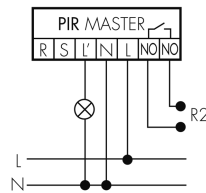

Schemi

Funzionamento permanente con interruttore esterno

Funzionamento Master-Slave

Funzionamento normale con tasto esterno

Funzione ad impulso sulla minuteria

Funzionamento normale

Funzione con commutatore rotativo «Manuale - 0 - Automatico»

Funzionamento Master-Master

Funzionamento normale con filtro RC

Accessori

**IR-RC**

Telecomando IR
No E: 535 949 005
Prezzi brutto IVA escl. 30,00 CHF

**IR-PD Mini**

Telecomando IR, piccolo
No E: 535 949 035
Prezzi brutto IVA escl. 22,00 CHF