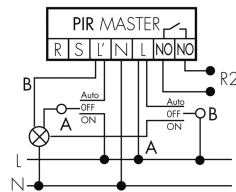

Caratteristiche di sensore

Modello	Rilevatore di presenza
Angolo di rilevamento [°]	180
Microfono	sì

Caratteristiche di funzionamento

Quantità di canali	2
Telecomandabile (IR)	IR-RC (Foglio de programmation IR-PD), IR-PD Mini
Caratteristiche di funzionamento [Uscita]	
Luminosità di intervento [lx]	5 - 2000
Semiautomatico	sì
Funzione ad impulso	sì (durata della pausa regolabile)
Corrente di inserzione max.	800 A (max. 200 µs)
Temporizzazione max.	30 min
Potenza max. di commutazione	2300 W (cos φ=1)
Temporizzazione min.	15 s
Caratteristiche di funzionamento [Ingresso]	
Contatto d'ingresso per pulsante	sì
Caratteristiche di funzionamento [Ingresso 2]	
Contatto d'ingresso per slave	sì
Contatto d'ingresso per slave (Remote)	sì
Dichiarazione	
Temperatura di esercizio [°C]	-25 °C - +55 °C
Senza alogeni	sì
Grado di protezione [IP]	20
Classe di protezione	II

Schemi

Funzionamento permanente con interruttore esterno

Funzionamento Master-Slave

Funzionamento normale con tasto esterno

Funzione ad impulso sulla minuteria

Funzionamento normale

Funzione con commutatore rotativo «Manuale - 0 - Automatico»

Funzionamento Master-Master

Funzionamento normale con filtro RC

Accessori

**IR-RC**

Telecomando IR
No E: 535 949 005
Prezzi brutto IVA escl. 30,00 CHF

**IR-PD Mini**

Telecomando IR, piccolo
No E: 535 949 035
Prezzi brutto IVA escl. 22,00 CHF