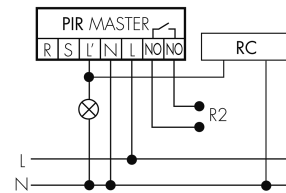

Materiale e forma di costruzione

Codice colore	NCS S7010Y30R matt
Colore	Marrone
Resistente ai raggi UV	PC resistente ai raggi UV

Caratteristiche elettronico

Tipo di collegamento	Morsetto a innesto
Adatto per carico capacitivo	sì
Frequenza di rete [Hz]	50 - 60
Tipo di tensione	AC
Tensione di alimentazione	230 V (+/- 10 %)

Schemi

Funzionamento permanente con interruttore esterno

Funzionamento Master-Slave

Funzionamento normale con tasto esterno

Funzione ad impulso sulla minuteria

Funzionamento normale

Funzione con commutatore rotativo «Manuale - 0 - Automatico»

Funzionamento Master-Master

Funzionamento normale con filtro RC

Accessori

**IR-RC**

Telecomando IR
No E: 535 949 005
Prezzi brutto IVA escl. 30,00 CHF

**IR-PD Mini**

Telecomando IR, piccolo
No E: 535 949 035
Prezzi brutto IVA escl. 22,00 CHF