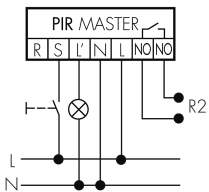

Materiale e forma di costruzione

Codice colore	NCS S7010Y30R matt
Colore	Marrone
Resistente ai raggi UV	PC resistente ai raggi UV

Caratteristiche elettronico

Tipo di collegamento	Morsetto a innesto
Adatto per carico capacitivo	sì
Frequenza di rete [Hz]	50 - 60
Tipo di tensione	AC
Tensione di alimentazione	230 V (+/- 10 %)

Schemi

Funzionamento permanente con interruttore esterno

Funzionamento Master-Slave

Funzionamento normale con tasto esterno

Funzione ad impulso sulla minuteria

Funzionamento normale

Funzione con commutatore rotativo «Manuale - 0 - Automatico»

Funzionamento Master-Master

Funzionamento normale con filtro RC

Accessori

**IR-RC**

Telecomando IR
No E: 535 949 005
Prezzi brutto IVA escl. 30,00 CHF

**IR-PD Mini**

Telecomando IR, piccolo
No E: 535 949 035
Prezzi brutto IVA escl. 22,00 CHF