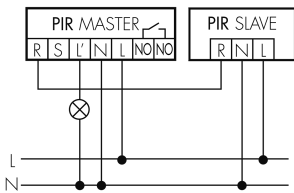

Materiale e forma di costruzione

Codice colore	NCS S7010Y30R matt
Colore	Marrone
Resistente ai raggi UV	PC resistente ai raggi UV

Caratteristiche elettronico

Tipo di collegamento	Morsetto a innesto
Adatto per carico capacitivo	sì
Frequenza di rete [Hz]	50 - 60
Tipo di tensione	AC
Tensione di alimentazione	230 V (+/- 10 %)

Caratteristiche di sensore

Modello	Rilevatore di presenza
Angolo di rilevamento [°]	180
Microfono	sì

Caratteristiche di funzionamento

Quantità di canali	2
Telecomandabile (IR)	IR-RC (Foglio de programmation IR-PD), IR-PD Mini
Caratteristiche di funzionamento [Uscita]	
Luminosità di intervento [lx]	5 - 2000
Semiautomatico	sì
Funzione ad impulso	sì (durata della pausa regolabile)
Corrente di inserzione max.	800 A (max. 200 µs)
Temporizzazione max.	30 min
Potenza max. di commutazione	2300 W (cos φ=1)
Temporizzazione min.	15 s
Caratteristiche di funzionamento [Ingresso]	
Contatto d'ingresso per pulsante	sì
Caratteristiche di funzionamento [Ingresso 2]	
Contatto d'ingresso per slave	sì
Contatto d'ingresso per slave (Remote)	sì
Dichiarazione	
Temperatura di esercizio [°C]	-25 °C - +55 °C
Senza alogeni	sì
Grado di protezione [IP]	20
Classe di protezione	II

Schemi

Funzionamento permanente con interruttore esterno

Funzionamento Master-Slave

Funzionamento normale con tasto esterno

Funzione ad impulso sulla minuteria

Funzionamento normale

Funzione con commutatore rotativo «Manuale - 0 - Automatico»