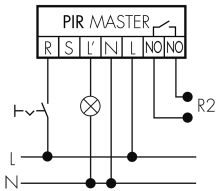

Materiale e forma di costruzione

Codice colore	NCS S7010Y30R matt
Colore	Marrone
Resistente ai raggi UV	PC resistente ai raggi UV

Caratteristiche elettronico

Tipo di collegamento	Morsetto a innesto
Adatto per carico capacitivo	sì
Frequenza di rete [Hz]	50 - 60
Tipo di tensione	AC
Tensione di alimentazione	230 V (+/- 10 %)

Caratteristiche di sensore

Modello	Rilevatore di presenza
Angolo di rilevamento [°]	180
Microfono	sì

Caratteristiche di funzionamento

Quantità di canali	2
Telecomandabile (IR)	IR-RC (Foglio de programmation IR-PD), IR-PD Mini
Caratteristiche di funzionamento [Uscita]	
Luminosità di intervento [lx]	5 - 2000
Semiautomatico	sì
Funzione ad impulso	sì (durata della pausa regolabile)
Corrente di inserzione max.	800 A (max. 200 µs)
Temporizzazione max.	30 min
Potenza max. di commutazione	2300 W (cos φ=1)
Temporizzazione min.	15 s
Caratteristiche di funzionamento [Ingresso]	
Contatto d'ingresso per pulsante	sì
Caratteristiche di funzionamento [Ingresso 2]	
Contatto d'ingresso per slave	sì
Contatto d'ingresso per slave (Remote)	sì
Dichiarazione	
Temperatura di esercizio [°C]	-25 °C - +55 °C
Senza alogeni	sì
Grado di protezione [IP]	20
Classe di protezione	II

Schemi

Funzionamento permanente con interruttore esterno

Funzionamento Master-Slave

Funzionamento normale con tasto esterno

Funzione ad impulso sulla minuteria

Funzionamento normale

Funzione con commutatore rotativo «Manuale - 0 - Automatico»