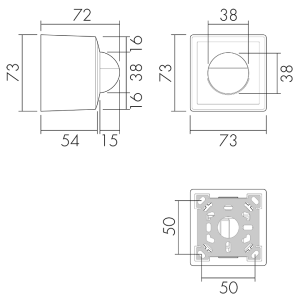

PD2 S 180 AP Master 2C EDI/B

Rilevatore di presenza 2 canali, design

EDIZIOdue, marrone

Art-No: 151120

Prezzi brutto IVA escl. 199,00 CHF

Descrizione del prodotto

- Per il montaggio fuori muro al parete con zona a 180° per il rilevamento affidabile dei movimenti
- Combinazione con tutti i programmi degli prese e interruttori della Svizzera
- Versioni a colori sono disponibili in sistema modulare (disponibile fino a 7 colori)
- Microfono incorporato per una sorveglianza dei locali irregolari
- Impostazione in continuità del temporizzatore, della luminosità e della sensibilità ai rumori. Possibilità di disattivare il microfono
- Impostazioni di default, pronto per l'uso
- Funzione semiautomatica (Accensione manuale/spegnimento automatico) per il massimo risparmio energetico possibile
- Entrate separate per tasti e apparecchi Slave
- Per un'altezza di montaggio da 1.1 - 2.2 m
- Basso consumo energetico
- 2 canali per la regolazione dell'illuminazione e RVC (Riscaldamento, Ventilazione, Clima)
- 1 uscita ad impulso supplementare 230 V (senza rumore e indipendente dalla luminosità) per comandi esterni
- Azionabile e programmabile via telecomando (Foglio di programmazione IR-PD per l'uso del telecomando IR-RC inclusa)

Illustrazioni

Dimensioni in mm

Schemi di rilevamento

Dimensioni in m

a sinistra: vista dall'alto, a destra: vista laterale

- Portata per le attività sedentarie (zona di presenza)
- - - Portata dirigendosi verso la lente (movimento radiale)
- Portata passando lateralmente (movimento tangenziale)

Caratteristiche tecniche

Caratteristiche di montaggio

Altezza di montaggio raccomandata [m]	1.1
Altezza di montaggio max. [m]	4
Altezza di montaggio min. [m]	1.1
Categoria di montaggio	Sopra intonaco (AP)