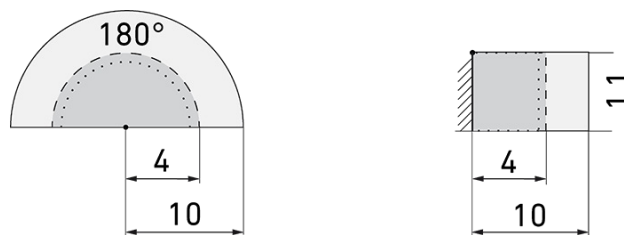

PD2 S 180 AP Master 2C KAL/B

Rilevatore di presenza 2 canali, design
Kallysto, marrone
Art-No: 151152
Prezzi brutto IVA escl. 199,00 CHF

Descrizione del prodotto

- Per il montaggio fuori muro al parete con zona a 180° per il rilevamento affidabile dei movimenti
- Combinazione con tutti i programmi degli prese e interruttori della Svizzera
- Versioni a colori sono disponibili in sistema modulare (disponibile fino a 7 colori)
- Microfono incorporato per una sorveglianza dei locali irregolari
- Impostazione in continuità del temporizzatore, della luminosità e della sensibilità ai rumori. Possibilità di disattivare il microfono
- Impostazioni di default, pronto per l'uso
- Funzione semiautomatica (Accensione manuale/spegnimento automatico) per il massimo risparmio energetico possibile
- Entrate separate per tasti e apparecchi Slave
- Per un'altezza di montaggio da 1.1 - 2.2 m
- Basso consumo energetico
- 2 canali per la regolazione dell'illuminazione e RVC (Riscaldamento, Ventilazione, Clima)
- 1 uscita ad impulso supplementare 230 V (senza rumore e indipendente dalla luminosità) per comandi esterni
- Azionabile e programmabile via telecomando (Foglio di programmazione IR-PD per l'uso del telecomando IR-RC inclusa)

Illustrazioni

Dimensioni in mm

Schemi di rilevamento

Dimensioni in m

a sinistra: vista dall'alto, a destra: vista laterale

- Portata per le attività sedentarie (zona di presenza)
- - - Portata dirigendosi verso la lente (movimento radiale)
- Portata passando lateralmente (movimento tangenziale)