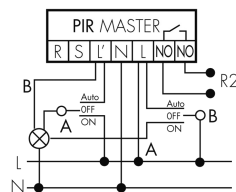

Funzionamento normale con tasto esterno

Funzione ad impulso sulla minuteria

Funzionamento normale

Funzione con commutatore rotativo «Manuale - 0 - Automatico»

Funzionamento Master-Master

Funzionamento normale con filtro RC

Accessori

**IR-RC**

Telecomando IR
No E: 535 949 005
Prezzi brutto IVA escl. 30,00 CHF

**IR-PD Mini**

Telecomando IR, piccolo
No E: 535 949 035
Prezzi brutto IVA escl. 22,00 CHF

**RC-1**

Filtro RC mini
No E: 535 999 097
Prezzi brutto IVA escl. 12,00 CHF