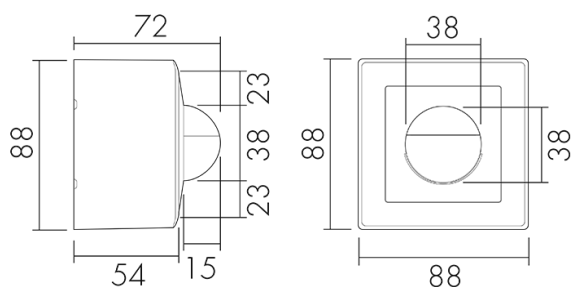

PD2 S 180 AP Master 2C KAL/B

Rilevatore di presenza 2 canali, design
Kallysto, marrone
Art-No: 151152
Prezzi brutto IVA escl. 199,00 CHF

Descrizione del prodotto

- Per il montaggio fuori muro al parete con zona a 180° per il rilevamento affidabile dei movimenti
- Combinazione con tutti i programmi degli prese e interruttori della Svizzera
- Versioni a colori sono disponibili in sistema modulare (disponibile fino a 7 colori)
- Microfono incorporato per una sorveglianza dei locali irregolari
- Impostazione in continuità del temporizzatore, della luminosità e della sensibilità ai rumori. Possibilità di disattivare il microfono
- Impostazioni di default, pronto per l'uso
- Funzione semiautomatica (Accensione manuale/spegnimento automatico) per il massimo risparmio energetico possibile
- Entrate separate per tasti e apparecchi Slave
- Per un'altezza di montaggio da 1.1 - 2.2 m
- Basso consumo energetico
- 2 canali per la regolazione dell'illuminazione e RVC (Riscaldamento, Ventilazione, Clima)
- 1 uscita ad impulso supplementare 230 V (senza rumore e indipendente dalla luminosità) per comandi esterni
- Azionabile e programmabile via telecomando (Foglio di programmazione IR-PD per l'uso del telecomando IR-RC inclusa)

Illustrazioni

Dimensioni in mm

Schemi di rilevamento

Dimensioni in m

a sinistra: vista dall'alto, a destra: vista laterale

- Portata per le attività sedentarie (zona di presenza)
- - - Portata dirigendosi verso la lente (movimento radiale)
- Portata passando lateralmente (movimento tangenziale)