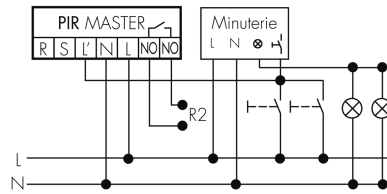

Caratteristiche di funzionamento [Ingresso]

Contatto d'ingresso per pulsante	sì
----------------------------------	----

Caratteristiche di funzionamento [Ingresso 2]

Contatto d'ingresso per slave	sì
Contatto d'ingresso per slave (Remote)	sì

Funzionamento normale con tasto esterno

Funzione ad impulso sulla minuteria

Funzionamento normale

Funzione con commutatore rotativo «Manuale - 0 - Automatico»

Funzionamento Master-Master

Funzionamento normale con filtro RC