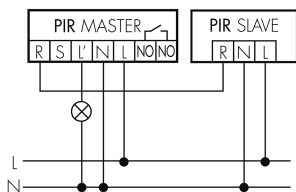

Caratteristiche di funzionamento [Ingresso]

Contatto d'ingresso per pulsante	sì
----------------------------------	----

Caratteristiche di funzionamento [Ingresso 2]

Contatto d'ingresso per slave	sì
Contatto d'ingresso per slave (Remote)	sì

Funzionamento normale con tasto esterno

Funzione ad impulso sulla minuteria

Funzionamento normale

Funzione con commutatore rotativo «Manuale - 0 - Automatico»

Funzionamento Master-Master

Funzionamento normale con filtro RC