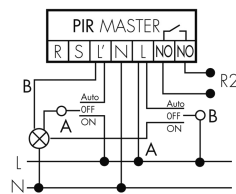

Funzionamento normale con tasto esterno

Funzione ad impulso sulla minuteria

Funzionamento normale

Funzione con commutatore rotativo «Manuale - 0 - Automatico»

Funzionamento Master-Master

Funzionamento normale con filtro RC

Accessori

**IR-RC**

Telecomando IR
No E: 535 949 005
Prezzi brutto IVA escl. 30,00 CHF

**IR-PD Mini**

Telecomando IR, piccolo
No E: 535 949 035
Prezzi brutto IVA escl. 22,00 CHF

**RC-1**

Filtro RC mini
No E: 535 999 097
Prezzi brutto IVA escl. 12,00 CHF