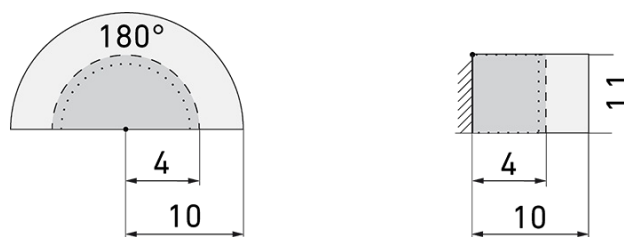

PD2 S 180 UP Master 2C KAL/B

Rilevatore di presenza 2 canali, design
Kallysto, marrone
Art-No: 151161
Prezzi brutto IVA escl. 199,00 CHF

Descrizione del prodotto

- Per il montaggio sottomuro al parete con zona a 180° per il rilevamento affidabile dei movimenti
- Combinazione con tutti i programmi degli prese e interruttori della Svizzera
- Versioni a colori sono disponibili in sistema modulare (disponibile fino a 7 colori)
- Microfono incorporato per una sorveglianza dei locali irregolari
- Impostazione in continuità del temporizzatore, della luminosità e della sensibilità ai rumori. Possibilità di disattivare il microfono
- Impostazioni di default, pronto per l'uso
- Funzione semiautomatica (Accensione manuale/spegnimento automatico) per il massimo risparmio energetico possibile
- Entrate separate per tasti e apparecchi Slave
- Per un altezza di montaggio da 1.1 - 2.2 m
- Basso consumo energetico
- 2 canali per la regolazione dell'illuminazione e RVC (Riscaldamento, Ventilazione, Clima)
- 1 uscita ad impulso supplementare 230 V (senza rumore e indipendente dalla luminosità) per comandi esterni
- Azionabile e programmabile via telecomando (Foglio di programmazione IR-PD per l'uso del telecomando IR-RC inclusa)

Illustrazioni

Dimensioni in mm

Schemi di rilevamento

Dimensioni in m

a sinistra: vista dall'alto, a destra: vista laterale

- Portata per le attività sedentarie (zona di presenza)
- - - Portata dirigendosi verso la lente (movimento radiale)
- Portata passando lateralmente (movimento tangenziale)