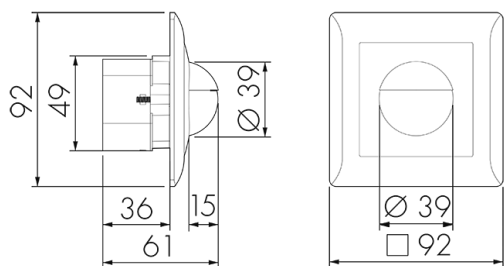

PD2 S 180 UP Master 2C KAL/B

Rilevatore di presenza 2 canali, design
Kallysto, marrone
Art-No: 151161
Prezzi brutto IVA escl. 199,00 CHF

Descrizione del prodotto

- Per il montaggio sottomuro al parete con zona a 180° per il rilevamento affidabile dei movimenti
- Combinazione con tutti i programmi degli prese e interruttori della Svizzera
- Versioni a colori sono disponibili in sistema modulare (disponibile fino a 7 colori)
- Microfono incorporato per una sorveglianza dei locali irregolari
- Impostazione in continuità del temporizzatore, della luminosità e della sensibilità ai rumori. Possibilità di disattivare il microfono
- Impostazioni di default, pronto per l'uso
- Funzione semiautomatica (Accensione manuale/spegnimento automatico) per il massimo risparmio energetico possibile
- Entrate separate per tasti e apparecchi Slave
- Per un altezza di montaggio da 1.1 - 2.2 m
- Basso consumo energetico
- 2 canali per la regolazione dell'illuminazione e RVC (Riscaldamento, Ventilazione, Clima)
- 1 uscita ad impulso supplementare 230 V (senza rumore e indipendente dalla luminosità) per comandi esterni
- Azionabile e programmabile via telecomando (Foglio di programmazione IR-PD per l'uso del telecomando IR-RC inclusa)

Illustrazioni

Dimensioni in mm

Schemi di rilevamento

Dimensioni in m

a sinistra: vista dall'alto, a destra: vista laterale

- Portata per le attività sedentarie (zona di presenza)
- - - Portata dirigendosi verso la lente (movimento radiale)
- Portata passando lateralmente (movimento tangenziale)

Caratteristiche tecniche

Caratteristiche di montaggio

Altezza di montaggio raccomandata [m]	1.1
Altezza di montaggio max. [m]	4
Altezza di montaggio min. [m]	1.1
Categoria di montaggio	Sottomuro (UP)

Materiale e forma di costruzione