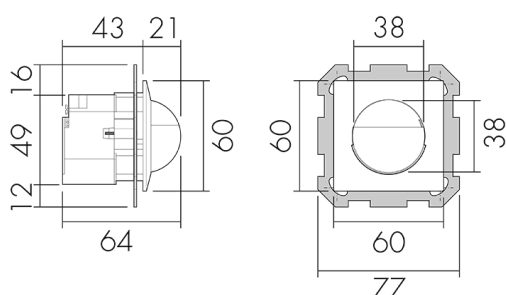

### Descrizione del prodotto

- Per il montaggio a parete con zona a 180° per il rilevamento affidabile di persone e fonti di calore
- Tecnica a 2 fili per il facile collegamento delle maggiori minuterie elettroniche (la minuteria stessa deve però essere ordinata separatamente, p.es. B.E.G. Luxomat SCT1)
- Nessuna perdita di tempo durante l'installazione, poiché il collegamento del filo neutro è superfluo
- Impostazione in continuità della luminosità
- Per un'altezza di montaggio da 1.1 - 2.2 m

### Illustrazioni

Dimensioni in mm