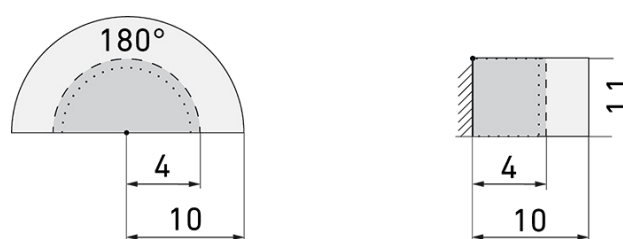

### Descrizione del prodotto

- Per il montaggio a parete con zona a 180° per il rilevamento affidabile di persone e fonti di calore
- Tecnica a 2 fili per il facile collegamento delle maggiori minuterie elettroniche (la minuteria stessa deve però essere ordinata separatamente, p.es. B.E.G. Luxomat SCT1)
- Nessuna perdita di tempo durante l'installazione, poiché il collegamento del filo neutro è superfluo
- Impostazione in continuità della luminosità
- Per un'altezza di montaggio da 1.1 - 2.2 m

### Illustrazioni

Dimensioni in mm

### Schemi di rilevamento

Dimensioni in m

a sinistra: vista dall'alto, a destra: vista laterale

- ..... Portata per le attività sedentarie (zona di presenza)
- - - Portata dirigendosi verso la lente (movimento radiale)
- Portata passando lateralmente (movimento tangenziale)