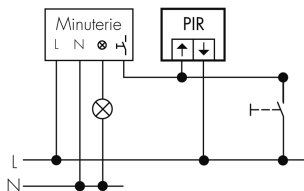

Schemi

Collegamento 4 fili