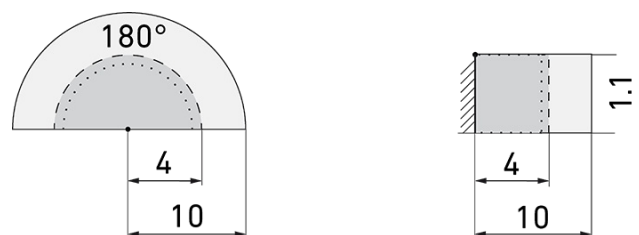

### Descrizione del prodotto

- Per il montaggio a parete con zona a 180° per il rilevamento affidabile di persone e fonti di calore
- Tecnica a 2 fili per il facile collegamento delle maggiori minuterie elettroniche (la minuteria stessa deve però essere ordinata separatamente, p.es. B.E.G. Luxomat SCT1)
- Nessuna perdita di tempo durante l'installazione, poiché il collegamento del filo neutro è superfluo
- Impostazione in continuità della luminosità
- Per un'altezza di montaggio da 1.1 - 2.2 m

### Illustrazioni

Dimensioni in mm

### Schemi di rilevamento

Dimensioni in m

a sinistra: vista dall'alto, a destra: vista laterale

- ..... Portata per le attività sedentarie (zona di presenza)
- - - Portata dirigendosi verso la lente (movimento radiale)
- Portata passando lateralmente (movimento tangenziale)