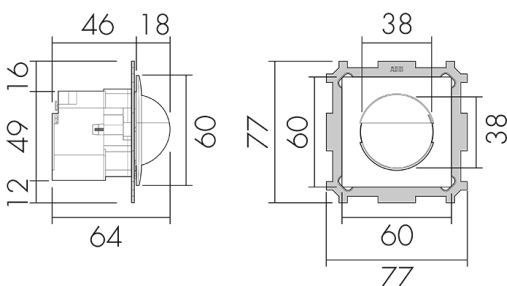

## Indoor 180 CM Minuterie SID/AL

Rilevatore di movimento per minuterie, 2 fili,  
design Sidus, alluminio

Art-No: 151411

Prezzi brutto IVA escl. 164,10 CHF

### Descrizione del prodotto

- Per il montaggio a parete con zona a 180° per il rilevamento affidabile di persone e fonti di calore
- Tecnica a 2 fili per il facile collegamento delle maggiori minuterie elettroniche (la minuteria stessa deve però essere ordinata separatamente, p.es. B.E.G. Luxomat SCT1)
- Nessuna perdita di tempo durante l'installazione, poiché il collegamento del filo neutro è superfluo
- Impostazione in continuità della luminosità
- Per un'altezza di montaggio da 1.1 - 2.2 m

### Illustrazioni

Dimensioni in mm

### Schemi di rilevamento

Dimensioni in m

a sinistra: vista dall'alto, a destra: vista laterale

- ..... Portata per le attività sedentarie (zona di presenza)
- - - Portata dirigendosi verso la lente (movimento radiale)
- Portata passando lateralmente (movimento tangenziale)