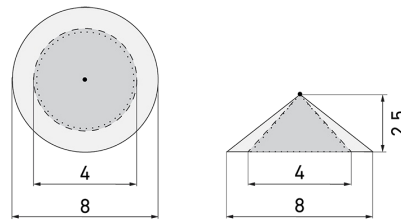

PD2 S 360 UP Slave/S

Rilevatore di presenza Slave, nero

Art-No: 151524

Prezzi brutto IVA escl. 147,00 CHF

Descrizione del prodotto

- Per il montaggio sottomuro al soffitto con zona a 360° per il rilevamento affidabile dei movimenti
- Idoneo per le scatole d'accesso grandezza I
- Versioni a colori sono disponibili in sistema modulare (disponibile fino a 7 colori)
- Può essere impiegato anche come generatore di impulsi per le minuterie, PLC o ad altre apparecchiature
- Pronto per l'uso, nessuna possibilità di regolazione
- Per l'ingrandimento della zona di rilevamento dell'apparecchi Master, a basso costo
- Basso consumo energetico
- Con clip di copertura

Illustrazioni

Dimensioni in mm

Schemi di rilevamento

Dimensioni in m

a sinistra: vista dall'alto, a destra:
vista laterale

- Portata per le attività sedentarie (zona di presenza)
- - - Portata dirigendosi verso la lente (movimento radiale)
- Portata passando lateralmente (movimento tangenziale)