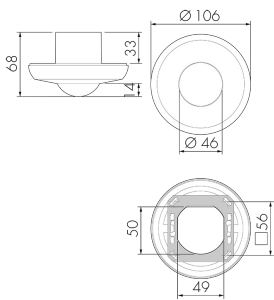

PD2 S 360 UP Slave/S

Rilevatore di presenza Slave, nero

Art-No: 151524

Prezzi brutto IVA escl. 147,00 CHF

Descrizione del prodotto

- Per il montaggio sottomuro al soffitto con zona a 360° per il rilevamento affidabile dei movimenti
- Idoneo per le scatole d'accesso grandezza I
- Versioni a colori sono disponibili in sistema modulare (disponibile fino a 7 colori)
- Può essere impiegato anche come generatore di impulsi per le minuterie, PLC o ad altre apparecchiature
- Pronto per l'uso, nessuna possibilità di regolazione
- Per l'ingrandimento della zona di rilevamento dell'apparecchi Master, a basso costo
- Basso consumo energetico
- Con clip di copertura

Illustrazioni

Dimensioni in mm

Schemi di rilevamento

Dimensioni in m

a sinistra: vista dall'alto, a destra:
vista laterale

- Portata per le attività sedentarie (zona di presenza)
- - - Portata dirigendosi verso la lente (movimento radiale)
- Portata passando lateralmente (movimento tangenziale)

Caratteristiche tecniche

Caratteristiche di montaggio

Altezza di montaggio raccomandata [m]	2.5
Altezza di montaggio max. [m]	10
Altezza di montaggio min. [m]	2.5

Categoria di montaggio	Sottomuro (UP)
------------------------	----------------