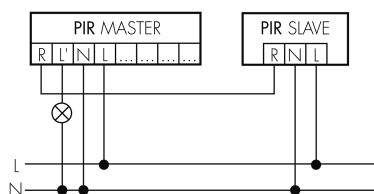

Funzione ad impulso	sì
Potenza max. di commutazione	2 W (cos $\phi=1$)
Uscita di comando	Triac Remote
Dichiarazione	
Temperatura di esercizio [°C]	-25 °C - +55 °C
Senza alogeni	sì
Grado di protezione [IP]	20
Classe di protezione	II

Schemi

Funzionamento Master-Slave

Accessori

BSK-PD/W

Griglia di protezione per rilevatori 360°,
bianco

No E: 535 998 275

Prezzi brutto IVA escl. 31,00 CHF