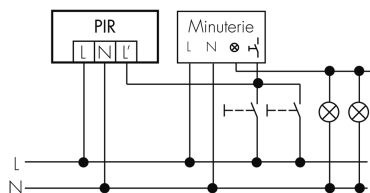

Schemi

Funzione ad impulso sulla minuteria

Funzionamento in parallelo