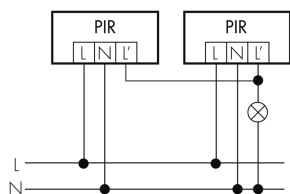

Schemi

Funzione ad impulso sulla minuteria

Funzionamento in parallelo

Funzionamento normale

Funzionamento permanente con interruttore esterno

Funzionamento normale con filtro RC

Funzione con commutatore rotativo «Manuale - 0 - Automatico»

Accessori

IR-RC

Telecomando IR
No E: 535 949 005
Prezzi brutto IVA escl. 30,00 CHF

IR-PD Mini

Telecomando IR, piccolo
No E: 535 949 035
Prezzi brutto IVA escl. 22,00 CHF

RC-1

Filtro RC mini
No E: 535 999 097
Prezzi brutto IVA escl. 12,00 CHF

SCT 1

Temporizzatore luci scale
No E: 533 005 486
Prezzi brutto IVA escl. 70,00 CHF

RC-HU

Filtro RC per montaggio su barra DIN
No E: 578 500 019
Prezzi brutto IVA escl. 18,00 CHF

BLE-IR-Adapter

Adattatore IR per smartphone
No E: 535 990 705
Prezzi brutto IVA escl. 199,00 CHF

B.E.G. One (Swisslux) App

App per la programmazione dei B.E.G. prodotti
Art-No: 169381
Prezzi brutto IVA escl. 0,00 CHF