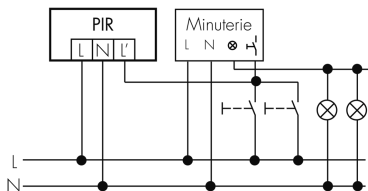

Schemi

Funzione ad impulso sulla minuteria

Funzionamento in parallelo