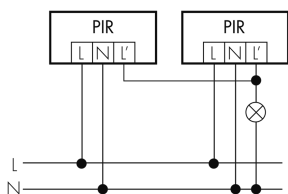

Schemi

Funzione ad impulso sulla minuteria

Funzionamento in parallelo

Funzionamento normale

Funzionamento permanente con interruttore esterno

Funzionamento normale con filtro RC

Funzione con commutatore rotativo «Manuale - 0 - Automatico»

Accessori

IR-RC

Telecomando IR
No E: 535 949 005
Prezzi brutto IVA escl. 30,00 CHF

IR-PD Mini

Telecomando IR, piccolo
No E: 535 949 035
Prezzi brutto IVA escl. 22,00 CHF

RC-1

Filtro RC mini
No E: 535 999 097
Prezzi brutto IVA escl. 12,00 CHF

SCT 1

Temporizzatore luci scale
No E: 533 005 486
Prezzi brutto IVA escl. 70,00 CHF

RC-HU

Filtro RC per montaggio su barra DIN
No E: 578 500 019
Prezzi brutto IVA escl. 18,00 CHF

BLE-IR-Adapter

Adattatore IR per smartphone
No E: 535 990 705
Prezzi brutto IVA escl. 199,00 CHF

B.E.G. One (Swisslux) App

App per la programmazione dei B.E.G. prodotti
Art-No: 169381
Prezzi brutto IVA escl. 0,00 CHF