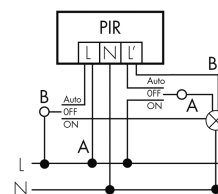

Colore	Argento
Codice colore (simile)	RAL 9006 matt
<b>Caratteristiche elettronico</b>	
Tensione di alimentazione	230 V (+/- 10 %)
Tipo di tensione	AC
Frequenza di rete [Hz]	50 - 60
Costruzione rilevatore costruzione max. [A]	10
<b>Caratteristiche di sensore</b>	
Portata passando lateralmente (movimento tangenziale) [m]	8
Portata dirigendosi verso la lente (movimento radiale) [m]	4
Portata per persone sedute (presenza) [m]	4
Angolo di rilevamento [°]	360
Portata passando lateralmente (movimento tangenziale), altezza 5 m [m]	20
Portata dirigendosi verso la lente (movimento radiale), altezza 5 m [m]	10
Portata per persone sedute (presenza), altezza 5 m [m]	6
Numero di sensori PIR	1
Numero di sensore di luminosità	1
<b>Caratteristiche di funzionamento</b>	
Modello	Rilevatore di movimento
Programma di fabbrica	si
Telecomandabile (IR)	IR-RC (Foglio de programmation IR-PD 1C), IR-PD Mini
Quantità di canali	1
<b>Physische Ausgänge</b>	
Numero delle zone di commutazione	1
Adatto per carico capacitivo	si
Luminosità di intervento [lx]	5 - 2000
<b>Ausgang [1]</b>	
Potenza max. di commutazione	2300 W (cos $\phi=1$ )
Corrente di inserzione max.	800 A (max. 200 $\mu$ s)
Sorveglianza del vano scale	si
Circuito zero crossing	si
Temporizzazione min.	15 s
Temporizzazione max.	30 min
Funzione ad impulso	si (durata della pausa regolabile)

## Schemi

**Funzione ad impulso sulla minuteria**

**Funzionamento in parallelo**

**Funzionamento normale**

**Funzionamento permanente con interruttore esterno**

**Funzionamento normale con filtro RC**

**Funzione con commutatore rotativo «Manuale - 0 - Automatico»**