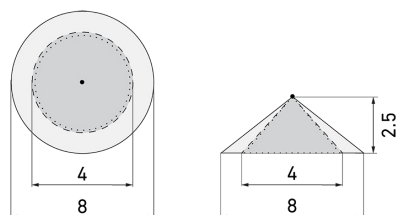

### Descrizione del prodotto

- Per il montaggio in soffitto sospeso con zona a 360° per il rilevamento affidabile dei movimenti
- Montaggio rapido grazie al fissaggio con morsetto a molla
- Versioni a colori sono disponibili in sistema modulare (disponibile fino a 7 colori)
- Regolazione elettronica della sensibilità e della portata di misurazione
- Funzione ad impulso standard, pausa dell'impulso regolabile
- Basso consumo energetico
- 1 canale per la regolazione dell'illuminazione
- Con relè di gran rendimento per l'allacciamento di tutti i tipi di carichi d'uso comune (alimentatore elettronico, reattori LED incl.)
- Azionabile e programmabile via telecomando (Scheda di programmazione IR-PD 1C per l'uso del telecomando IR-RC inclusa)
- Luce ON/OFF per 12 h con telecomando
- Con clip di copertura

## Illustrazioni

Dimensioni in mm

## Schemi di rilevamento

Dimensioni in m

a sinistra: vista dall'alto, a destra:  
vista laterale

- ..... Portata per le attività sedentarie (zona di presenza)
- - - Portata dirigendosi verso la lente (movimento radiale)
- Portata passando lateralmente (movimento tangenziale)