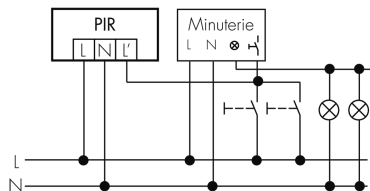

Schemi

Funzione ad impulso sulla minuteria