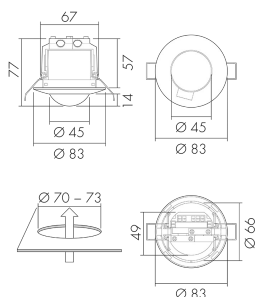

## Illustrazioni

Dimensioni in mm

## Schemi di rilevamento

Dimensioni in m

a sinistra: vista dall'alto, a destra:  
vista laterale

- ..... Portata per le attività sedentarie (zona di presenza)
- - - Portata dirigendosi verso la lente (movimento radiale)
- Portata passando lateralmente (movimento tangenziale)

### Materiale e forma di costruzione

Altezza [mm]	77
Diametro [mm]	83
Foro [mm]	73
Profondità dell'incasso [mm]	57
Materiale	Plastica
Qualità di materiale	Policarbonato
Grado di protezione [IP]	23
Temperatura di esercizio [°C]	-25 °C - +55 °C
Resistenza agli urti [IK]	IK04
Classe di protezione	II
Voto di prova	CE
Senza alogeni	sì
Resistente ai raggi UV	PC resistente ai raggi UV