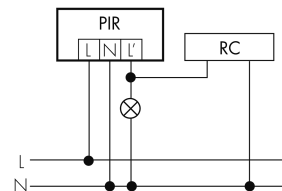

Colore	Argento
Codice colore (simile)	RAL 9006 matt
<b>Caratteristiche elettronico</b>	
Tensione di alimentazione	230 V (+/- 10 %)
Tipo di tensione	AC
Frequenza di rete [Hz]	50 - 60
Costruzione rilevatore costruzione max. [A]	10
<b>Caratteristiche di sensore</b>	
Portata passando lateralmente (movimento tangenziale) [m]	8
Portata dirigendosi verso la lente (movimento radiale) [m]	4
Portata per persone sedute (presenza) [m]	4
Angolo di rilevamento [°]	360
Portata passando lateralmente (movimento tangenziale), altezza 5 m [m]	20
Portata dirigendosi verso la lente (movimento radiale), altezza 5 m [m]	10
Portata per persone sedute (presenza), altezza 5 m [m]	6
Numero di sensori PIR	1
Numero di sensore di luminosità	1
<b>Caratteristiche di funzionamento</b>	
Modello	Rilevatore di movimento
Programma di fabbrica	si
Telecomandabile (IR)	IR-RC (Foglio de programmation IR-PD 1C), IR-PD Mini
Quantità di canali	1
<b>Physische Ausgänge</b>	
Numero delle zone di commutazione	1
Adatto per carico capacitivo	si
Luminosità di intervento [lx]	5 - 2000
<b>Ausgang [1]</b>	
Potenza max. di commutazione	2300 W (cos $\phi=1$ )
Corrente di inserzione max.	800 A (max. 200 $\mu$ s)
Sorveglianza del vano scale	si
Circuito zero crossing	si
Temporizzazione min.	15 s
Temporizzazione max.	30 min
Funzione ad impulso	si (durata della pausa regolabile)

## Schemi

**Funzione ad impulso sulla minuteria**

**Funzionamento in parallelo**

**Funzionamento normale**

**Funzionamento permanente con interruttore esterno**

**Funzionamento normale con filtro RC**

**Funzione con commutatore rotativo «Manuale - 0 - Automatico»**