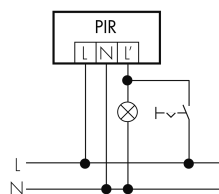

Colore	Argento
Codice colore (simile)	RAL 9006 matt
<b>Caratteristiche elettronico</b>	
Tensione di alimentazione	230 V (+/- 10 %)
Tipo di tensione	AC
Frequenza di rete [Hz]	50 - 60
Costruzione rilevatore costruzione max. [A]	10
<b>Caratteristiche di sensore</b>	
Portata passando lateralmente (movimento tangenziale) [m]	8
Portata dirigendosi verso la lente (movimento radiale) [m]	4
Portata per persone sedute (presenza) [m]	4
Angolo di rilevamento [°]	360
Portata passando lateralmente (movimento tangenziale), altezza 5 m [m]	20
Portata dirigendosi verso la lente (movimento radiale), altezza 5 m [m]	10
Portata per persone sedute (presenza), altezza 5 m [m]	6
Numero di sensori PIR	1
Numero di sensore di luminosità	1
<b>Caratteristiche di funzionamento</b>	
Modello	Rilevatore di movimento
Programma di fabbrica	si
Telecomandabile (IR)	IR-RC (Foglio de programmation IR-PD 1C), IR-PD Mini
Quantità di canali	1
<b>Physische Ausgänge</b>	
Numero delle zone di commutazione	1
Adatto per carico capacitivo	si
Luminosità di intervento [lx]	5 - 2000
<b>Ausgang [1]</b>	
Potenza max. di commutazione	2300 W (cos $\phi=1$ )
Corrente di inserzione max.	800 A (max. 200 $\mu$ s)
Sorveglianza del vano scale	si
Circuito zero crossing	si
Temporizzazione min.	15 s
Temporizzazione max.	30 min
Funzione ad impulso	si (durata della pausa regolabile)

## Schemi

**Funzione ad impulso sulla minuteria**

**Funzionamento in parallelo**

**Funzionamento normale**

**Funzionamento permanente con interruttore esterno**

**Funzionamento normale con filtro RC**

**Funzione con commutatore rotativo «Manuale - 0 - Automatico»**