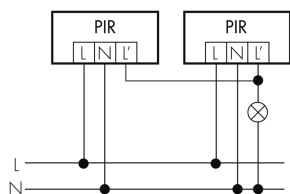

### Caratteristiche di montaggio

Categoria di montaggio	Integrato (EB)
Adatto per fissaggio a soffitto	sì
Altezza di montaggio raccomandata [m]	2.5
Altezza di montaggio max. [m]	10
Tipo di collegamento	Morsetto a innesto

Colore	Argento
Codice colore (simile)	RAL 9006 matt
<b>Caratteristiche elettronico</b>	
Tensione di alimentazione	230 V (+/- 10 %)
Tipo di tensione	AC
Frequenza di rete [Hz]	50 - 60
Costruzione rilevatore costruzione max. [A]	10
<b>Caratteristiche di sensore</b>	
Portata passando lateralmente (movimento tangenziale) [m]	8
Portata dirigendosi verso la lente (movimento radiale) [m]	4
Portata per persone sedute (presenza) [m]	4
Angolo di rilevamento [°]	360
Portata passando lateralmente (movimento tangenziale), altezza 5 m [m]	20
Portata dirigendosi verso la lente (movimento radiale), altezza 5 m [m]	10
Portata per persone sedute (presenza), altezza 5 m [m]	6
Numero di sensori PIR	1
Numero di sensore di luminosità	1
<b>Caratteristiche di funzionamento</b>	
Modello	Rilevatore di movimento
Programma di fabbrica	si
Telecomandabile (IR)	IR-RC (Foglio de programmation IR-PD 1C), IR-PD Mini
Quantità di canali	1
<b>Physische Ausgänge</b>	
Numero delle zone di commutazione	1
Adatto per carico capacitivo	si
Luminosità di intervento [lx]	5 - 2000
<b>Ausgang [1]</b>	
Potenza max. di commutazione	2300 W (cos $\phi=1$ )
Corrente di inserzione max.	800 A (max. 200 $\mu$ s)
Sorveglianza del vano scale	si
Circuito zero crossing	si
Temporizzazione min.	15 s
Temporizzazione max.	30 min
Funzione ad impulso	si (durata della pausa regolabile)

## Schemi

**Funzione ad impulso sulla minuteria**

**Funzionamento in parallelo**

**Funzionamento normale**

**Funzionamento permanente con interruttore esterno**

**Funzionamento normale con filtro RC**

**Funzione con commutatore rotativo «Manuale - 0 - Automatico»**