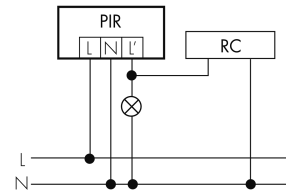

Colore	Grigio scuro
Codice colore (simile)	NCS S6500N
Caratteristiche elettronico	
Tensione di alimentazione	230 V (+/- 10 %)
Tipo di tensione	AC
Frequenza di rete [Hz]	50 - 60
Costruzione rilevatore costruzione max. [A]	10
Caratteristiche di sensore	
Portata passando lateralmente (movimento tangenziale) [m]	8
Portata dirigendosi verso la lente (movimento radiale) [m]	4
Portata per persone sedute (presenza) [m]	4
Angolo di rilevamento [°]	360
Portata passando lateralmente (movimento tangenziale), altezza 5 m [m]	20
Portata dirigendosi verso la lente (movimento radiale), altezza 5 m [m]	10
Portata per persone sedute (presenza), altezza 5 m [m]	6
Numero di sensori PIR	1
Numero di sensore di luminosità	1
Caratteristiche di funzionamento	
Modello	Rilevatore di movimento
Programma di fabbrica	si
Telecomandabile (IR)	IR-RC (Foglio de programmation IR-PD 1C), IR-PD Mini
Quantità di canali	1
Physische Ausgänge	
Numero delle zone di commutazione	1
Adatto per carico capacitivo	si
Luminosità di intervento [lx]	5 - 2000
Ausgang [1]	
Potenza max. di commutazione	2300 W (cos $\phi=1$)
Corrente di inserzione max.	800 A (max. 200 μ s)
Sorveglianza del vano scale	si
Circuito zero crossing	si
Temporizzazione min.	15 s
Temporizzazione max.	30 min
Funzione ad impulso	si (durata della pausa regolabile)

Schemi

Funzione ad impulso sulla minuteria

Funzionamento in parallelo

Funzionamento normale

Funzionamento permanente con interruttore esterno

Funzionamento normale con filtro RC

Funzione con commutatore rotativo «Manuale - 0 - Automatico»

Accessori

IR-RC

Telecomando IR
No E: 535 949 005
Prezzi brutto IVA escl. 30,00 CHF

IR-PD Mini

Telecomando IR, piccolo
No E: 535 949 035
Prezzi brutto IVA escl. 22,00 CHF

RC-1

Filtro RC mini
No E: 535 999 097
Prezzi brutto IVA escl. 12,00 CHF