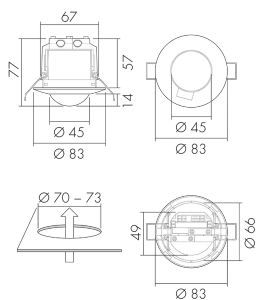

PD3 S 360 DE/DG

Rilevatore di movimento 10A, grigio scuro

Art-No: 151647

non più disponibile

Descrizione del prodotto

- Per il montaggio in soffitto sospeso con zona a 360° per il rilevamento affidabile dei movimenti
- Montaggio rapido grazie al fissaggio con morsetto a molla
- Versioni a colori sono disponibili in sistema modulare (disponibile fino a 7 colori)
- Regolazione elettronica della sensibilità e della portata di misurazione
- Funzione ad impulso standard, pausa dell'impulso regolabile
- Basso consumo energetico
- 1 canale per la regolazione dell'illuminazione
- Con relè di gran rendimento per l'allacciamento di tutti i tipi di carichi d'uso comune (alimentatore elettronico, reattori LED incl.)
- Azionabile e programmabile via telecomando (Scheda di programmazione IR-PD 1C per l'uso del telecomando IR-RC inclusa)
- Luce ON/OFF per 12 h con telecomando
- Con clip di copertura

Illustrazioni

Dimensioni in mm

Schemi di rilevamento

Dimensioni in m

a sinistra: vista dall'alto, a destra:
vista laterale

- Portata per le attività sedentarie (zona di presenza)
- - - Portata dirigendosi verso la lente (movimento radiale)
- Portata passando lateralmente (movimento tangenziale)

Caratteristiche tecniche

Caratteristiche di montaggio

Categoria di montaggio	Integrato (EB)
Adatto per fissaggio a soffitto	sì
Altezza di montaggio raccomandata [m]	2.5
Altezza di montaggio max. [m]	10
Tipo di collegamento	Morsetto a innesto

Materiale e forma di costruzione

Altezza [mm]	77
Diametro [mm]	83
Foro [mm]	73
Profondità dell'incasso [mm]	57
Materiale	Plastica
Qualità di materiale	Policarbonato
Grado di protezione [IP]	23
Temperatura di esercizio [°C]	-25 °C - +55 °C
Resistenza agli urti [IK]	IK04
Classe di protezione	II
Voto di prova	CE
Senza alogeni	sì
Resistente ai raggi UV	PC resistente ai raggi UV