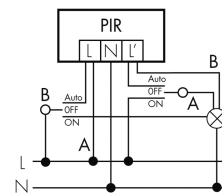

Colore	Grigio scuro
Codice colore (simile)	NCS S6500N
Caratteristiche elettronico	
Tensione di alimentazione	230 V (+/- 10 %)
Tipo di tensione	AC
Frequenza di rete [Hz]	50 - 60
Costruzione rilevatore costruzione max. [A]	10
Caratteristiche di sensore	
Portata passando lateralmente (movimento tangenziale) [m]	8
Portata dirigendosi verso la lente (movimento radiale) [m]	4
Portata per persone sedute (presenza) [m]	4
Angolo di rilevamento [°]	360
Portata passando lateralmente (movimento tangenziale), altezza 5 m [m]	20
Portata dirigendosi verso la lente (movimento radiale), altezza 5 m [m]	10
Portata per persone sedute (presenza), altezza 5 m [m]	6
Numero di sensori PIR	1
Numero di sensore di luminosità	1
Caratteristiche di funzionamento	
Modello	Rilevatore di movimento
Programma di fabbrica	si
Telecomandabile (IR)	IR-RC (Foglio de programmation IR-PD 1C), IR-PD Mini
Quantità di canali	1
Physische Ausgänge	
Numero delle zone di commutazione	1
Adatto per carico capacitivo	si
Luminosità di intervento [lx]	5 - 2000
Ausgang [1]	
Potenza max. di commutazione	2300 W (cos $\phi=1$)
Corrente di inserzione max.	800 A (max. 200 μ s)
Sorveglianza del vano scale	si
Circuito zero crossing	si
Temporizzazione min.	15 s
Temporizzazione max.	30 min
Funzione ad impulso	si (durata della pausa regolabile)

Schemi

Funzione ad impulso sulla minuteria

Funzionamento in parallelo

Funzionamento normale

Funzionamento permanente con interruttore esterno

Funzionamento normale con filtro RC

Funzione con commutatore rotativo «Manuale - 0 - Automatico»