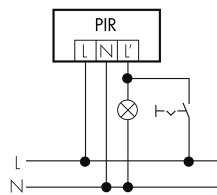

Colore	Grigio scuro
Codice colore (simile)	NCS S6500N
Caratteristiche elettronico	
Tensione di alimentazione	230 V (+/- 10 %)
Tipo di tensione	AC
Frequenza di rete [Hz]	50 - 60
Costruzione rilevatore costruzione max. [A]	10
Caratteristiche di sensore	
Portata passando lateralmente (movimento tangenziale) [m]	8
Portata dirigendosi verso la lente (movimento radiale) [m]	4
Portata per persone sedute (presenza) [m]	4
Angolo di rilevamento [°]	360
Portata passando lateralmente (movimento tangenziale), altezza 5 m [m]	20
Portata dirigendosi verso la lente (movimento radiale), altezza 5 m [m]	10
Portata per persone sedute (presenza), altezza 5 m [m]	6
Numero di sensori PIR	1
Numero di sensore di luminosità	1
Caratteristiche di funzionamento	
Modello	Rilevatore di movimento
Programma di fabbrica	si
Telecomandabile (IR)	IR-RC (Foglio de programmation IR-PD 1C), IR-PD Mini
Quantità di canali	1
Physische Ausgänge	
Numero delle zone di commutazione	1
Adatto per carico capacitivo	si
Luminosità di intervento [lx]	5 - 2000
Ausgang [1]	
Potenza max. di commutazione	2300 W (cos $\phi=1$)
Corrente di inserzione max.	800 A (max. 200 μ s)
Sorveglianza del vano scale	si
Circuito zero crossing	si
Temporizzazione min.	15 s
Temporizzazione max.	30 min
Funzione ad impulso	si (durata della pausa regolabile)

Schemi

Funzione ad impulso sulla minuteria

Funzionamento in parallelo

Funzionamento normale

Funzionamento permanente con interruttore esterno

Funzionamento normale con filtro RC

Funzione con commutatore rotativo «Manuale - 0 - Automatico»

Accessori

IR-RC

Telecomando IR
No E: 535 949 005
Prezzi brutto IVA escl. 30,00 CHF

IR-PD Mini

Telecomando IR, piccolo
No E: 535 949 035
Prezzi brutto IVA escl. 22,00 CHF

RC-1

Filtro RC mini
No E: 535 999 097
Prezzi brutto IVA escl. 12,00 CHF