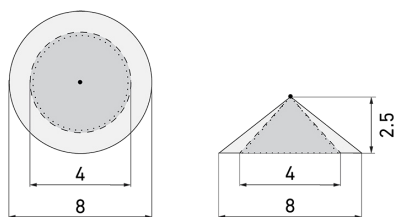

PD3 S 360 DE/DG

Rilevatore di movimento 10A, grigio scuro

Art-No: 151647

non più disponibile

Descrizione del prodotto

- Per il montaggio in soffitto sospeso con zona a 360° per il rilevamento affidabile dei movimenti
- Montaggio rapido grazie al fissaggio con morsetto a molla
- Versioni a colori sono disponibili in sistema modulare (disponibile fino a 7 colori)
- Regolazione elettronica della sensibilità e della portata di misurazione
- Funzione ad impulso standard, pausa dell'impulso regolabile
- Basso consumo energetico
- 1 canale per la regolazione dell'illuminazione
- Con relè di gran rendimento per l'allacciamento di tutti i tipi di carichi d'uso comune (alimentatore elettronico, reattori LED incl.)
- Azionabile e programmabile via telecomando (Scheda di programmazione IR-PD 1C per l'uso del telecomando IR-RC inclusa)
- Luce ON/OFF per 12 h con telecomando
- Con clip di copertura

Illustrazioni

Dimensioni in mm

Schemi di rilevamento

Dimensioni in m

a sinistra: vista dall'alto, a destra:
vista laterale

- Portata per le attività sedentarie (zona di presenza)
- - - Portata dirigendosi verso la lente (movimento radiale)
- Portata passando lateralmente (movimento tangenziale)