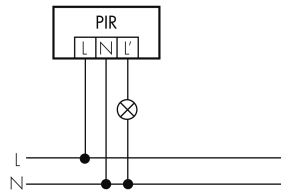

Colore	Grigio scuro
Codice colore (simile)	NCS S6500N
Caratteristiche elettronico	
Tensione di alimentazione	230 V (+/- 10 %)
Tipo di tensione	AC
Frequenza di rete [Hz]	50 - 60
Costruzione rilevatore costruzione max. [A]	10
Caratteristiche di sensore	
Portata passando lateralmente (movimento tangenziale) [m]	8
Portata dirigendosi verso la lente (movimento radiale) [m]	4
Portata per persone sedute (presenza) [m]	4
Angolo di rilevamento [°]	360
Portata passando lateralmente (movimento tangenziale), altezza 5 m [m]	20
Portata dirigendosi verso la lente (movimento radiale), altezza 5 m [m]	10
Portata per persone sedute (presenza), altezza 5 m [m]	6
Numero di sensori PIR	1
Numero di sensore di luminosità	1
Caratteristiche di funzionamento	
Modello	Rilevatore di movimento
Programma di fabbrica	si
Telecomandabile (IR)	IR-RC (Foglio de programmation IR-PD 1C), IR-PD Mini
Quantità di canali	1
Physische Ausgänge	
Numero delle zone di commutazione	1
Adatto per carico capacitivo	si
Luminosità di intervento [lx]	5 - 2000
Ausgang [1]	
Potenza max. di commutazione	2300 W (cos $\phi=1$)
Corrente di inserzione max.	800 A (max. 200 μ s)
Sorveglianza del vano scale	si
Circuito zero crossing	si
Temporizzazione min.	15 s
Temporizzazione max.	30 min
Funzione ad impulso	si (durata della pausa regolabile)

Schemi

Funzione ad impulso sulla minuteria

Funzionamento in parallelo

Funzionamento normale

Funzionamento permanente con interruttore esterno

Funzionamento normale con filtro RC

Funzione con commutatore rotativo «Manuale - 0 - Automatico»