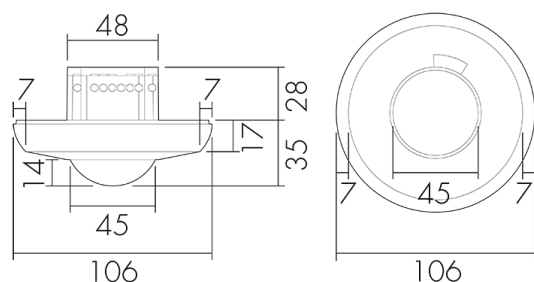

### Descrizione del prodotto

- Per il montaggio sottomuro al soffitto con zona a 360° per il rilevamento affidabile dei movimenti
- Idoneo per le scatole d'accesso grandezza I
- Versioni a colori sono disponibili in sistema modulare (disponibile fino a 7 colori)
- Microfono incorporato per una sorveglianza dei locali irregolari
- Regolazione elettronica della sensibilità e della portata di misurazione
- Funzione ad impulso standard, pausa dell'impulso regolabile
- Basso consumo energetico
- 1 canale per la regolazione dell'illuminazione
- Con relè di gran rendimento per l'allacciamento di tutti i tipi di carichi d'uso comune (alimentatore elettronico, reattori LED incl.)
- Azionabile e programmabile via telecomando (Scheda di programmazione IR-PD 1C per l'uso del telecomando IR-RC inclusa)
- Luce ON/OFF per 12 h con telecomando
- Con clip di copertura

## Illustrazioni

Dimensioni in mm

### Materiale e forma di costruzione

Altezza [mm]	63
Diametro [mm]	106
Profondità dell'incasso [mm]	28
Materiale	Plastica
Qualità di materiale	Policarbonato
Grado di protezione [IP]	20
Temperatura di esercizio [°C]	-25 °C - +55 °C
Resistenza agli urti [IK]	IK04
Classe di protezione	II
Voto di prova	CE
Senza alogeni	sì
Resistente ai raggi UV	PC resistente ai raggi UV
Colore	Nero