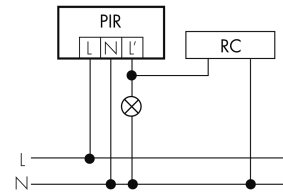

Funzionamento normale con filtro RC