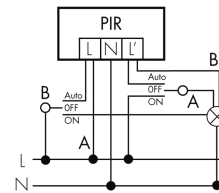

Funzione con commutatore rotativo «Manuale - 0 - Automatico»