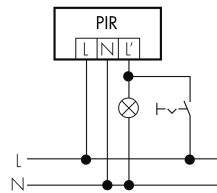

Codice colore (simile)	RAL 9005 matt
<b>Caratteristiche elettronico</b>	
Tensione di alimentazione	230 V (+/- 10 %)
Tipo di tensione	AC
Frequenza di rete [Hz]	50 - 60
Costruzione rilevatore costruzione max. [A]	10
<b>Caratteristiche di sensore</b>	
Portata passando lateralmente (movimento tangenziale) [m]	8
Portata dirigendosi verso la lente (movimento radiale) [m]	4
Portata per persone sedute (presenza) [m]	4
Angolo di rilevamento [°]	360
Portata passando lateralmente (movimento tangenziale), altezza 5 m [m]	20
Portata dirigendosi verso la lente (movimento radiale), altezza 5 m [m]	10
Portata per persone sedute (presenza), altezza 5 m [m]	6
Numero di sensori PIR	1
Numero di sensore di luminosità	1
Microfono	sì
<b>Caratteristiche di funzionamento</b>	
Modello	Rilevatore di movimento
Programma di fabbrica	sì
Telecomandabile (IR)	IR-RC (Foglio de programmation IR-PD 1C), IR-PD Mini
Quantità di canali	1
<b>Physische Ausgänge</b>	
Numero delle zone di commutazione	1
Adatto per carico capacitivo	sì
Luminosità di intervento [lx]	5 - 2000
<b>Ausgang [1]</b>	
Potenza max. di commutazione	2300 W (cos $\phi=1$ )
Corrente di inserzione max.	800 A (max. 200 $\mu$ s)
Sorveglianza del vano scale	sì
Temporizzazione min.	15 s
Temporizzazione max.	30 min
Funzione ad impulso	sì (durata della pausa regolabile)

## Schemi

**Funzione ad impulso sulla minuteria**

**Funzionamento in parallelo**

**Funzionamento normale**

**Funzionamento permanente con interruttore esterno**

**Funzionamento normale con filtro RC**

**Funzione con commutatore rotativo «Manuale - 0 - Automatico»**