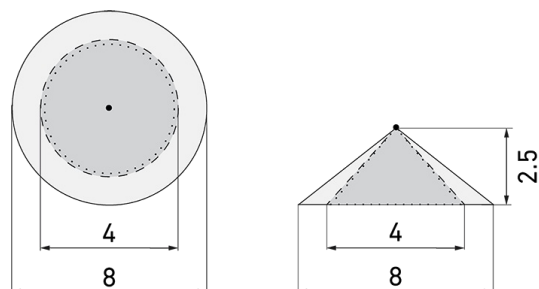

### Descrizione del prodotto

- Per il montaggio sottomuro al soffitto con zona a 360° per il rilevamento affidabile dei movimenti
- Idoneo per le scatole d'accesso grandezza I
- Versioni a colori sono disponibili in sistema modulare (disponibile fino a 7 colori)
- Microfono incorporato per una sorveglianza dei locali irregolari
- Regolazione elettronica della sensibilità e della portata di misurazione
- Funzione ad impulso standard, pausa dell'impulso regolabile
- Basso consumo energetico
- 1 canale per la regolazione dell'illuminazione
- Con relè di gran rendimento per l'allacciamento di tutti i tipi di carichi d'uso comune (alimentatore elettronico, reattori LED incl.)
- Azionabile e programmabile via telecomando (Scheda di programmazione IR-PD 1C per l'uso del telecomando IR-RC inclusa)
- Luce ON/OFF per 12 h con telecomando
- Con clip di copertura

## Illustrazioni

Dimensioni in mm

## Schemi di rilevamento

Dimensioni in m

a sinistra: vista dall'alto, a destra: vista laterale

- ..... Portata per le attività sedentarie (zona di presenza)
- - - Portata dirigendosi verso la lente (movimento radiale)
- Portata passando lateralmente (movimento tangenziale)