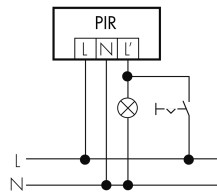

Colore	Grigio scuro
Codice colore (simile)	NCS S6500N
Caratteristiche elettronico	
Tensione di alimentazione	230 V (+/- 10 %)
Tipo di tensione	AC
Frequenza di rete [Hz]	50 - 60
Costruzione rilevatore costruzione max. [A]	10
Caratteristiche di sensore	
Portata passando lateralmente (movimento tangenziale) [m]	8
Portata dirigendosi verso la lente (movimento radiale) [m]	4
Portata per persone sedute (presenza) [m]	4
Angolo di rilevamento [°]	360
Portata passando lateralmente (movimento tangenziale), altezza 5 m [m]	20
Portata dirigendosi verso la lente (movimento radiale), altezza 5 m [m]	10
Portata per persone sedute (presenza), altezza 5 m [m]	6
Numero di sensori PIR	1
Numero di sensore di luminosità	1
Microfono	sì
Caratteristiche di funzionamento	
Modello	Rilevatore di movimento
Programma di fabbrica	sì
Telecomandabile (IR)	IR-RC (Foglio de programmation IR-PD 1C), IR-PD Mini
Quantità di canali	1
Physische Ausgänge	
Numero delle zone di commutazione	1
Adatto per carico capacitivo	sì
Luminosità di intervento [lx]	5 - 2000
Ausgang [1]	
Potenza max. di commutazione	2300 W (cos $\phi=1$)
Corrente di inserzione max.	800 A (max. 200 μ s)
Sorveglianza del vano scale	sì
Temporizzazione min.	15 s
Temporizzazione max.	30 min
Funzione ad impulso	sì (durata della pausa regolabile)

Schemi

Funzione ad impulso sulla minuteria

Funzionamento in parallelo

Funzionamento normale

Funzionamento permanente con interruttore esterno

Funzionamento normale con filtro RC

Funzione con commutatore rotativo «Manuale - 0 - Automatico»