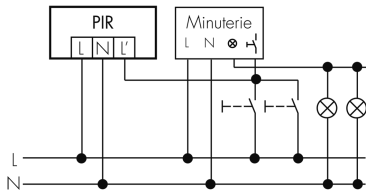

Schemi

Funzione ad impulso sulla minuteria