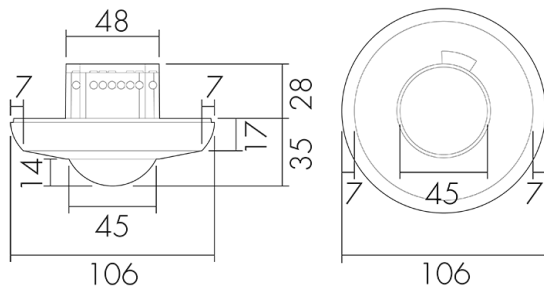

PD3 S 360 UP Micro/DG

Rilevatore di movimento 10A, microfono,
grigio scuro

Art-No: 151663

non più disponibile

Descrizione del prodotto

- Per il montaggio sottomuro al soffitto con zona a 360° per il rilevamento affidabile dei movimenti
- Idoneo per le scatole d'accesso grandezza I
- Versioni a colori sono disponibili in sistema modulare (disponibile fino a 7 colori)
- Microfono incorporato per una sorveglianza dei locali irregolari
- Regolazione elettronica della sensibilità e della portata di misurazione
- Funzione ad impulso standard, pausa dell'impulso regolabile
- Basso consumo energetico
- 1 canale per la regolazione dell'illuminazione
- Con relè di gran rendimento per l'allacciamento di tutti i tipi di carichi d'uso comune (alimentatore elettronico, reattori LED incl.)
- Azionabile e programmabile via telecomando (Scheda di programmazione IR-PD 1C per l'uso del telecomando IR-RC inclusa)
- Luce ON/OFF per 12 h con telecomando
- Con clip di copertura

Illustrazioni

Dimensioni in mm

Schemi di rilevamento

Dimensioni in m

a sinistra: vista dall'alto, a destra: vista laterale

.....

Portata per le attività sedentarie
(zona di presenza)

Portata dirigendosi verso la lente
(movimento radiale)

—

Portata passando lateralmente
(movimento tangenziale)

Caratteristiche tecniche

Caratteristiche di montaggio

Categoria di montaggio	Sottomuro (UP)
Adatto per fissaggio a soffitto	sì
Altezza di montaggio raccomandata [m]	2.5
Altezza di montaggio max. [m]	10
Tipo di collegamento	Morsetto a innesto

Materiale e forma di costruzione

Altezza [mm]	63
Diametro [mm]	106
Profondità dell'incasso [mm]	28
Materiale	Plastica
Qualità di materiale	Policarbonato
Grado di protezione [IP]	20
Temperatura di esercizio [°C]	-25 °C - +55 °C
Resistenza agli urti [IK]	IK04
Classe di protezione	II
Voto di prova	CE
Senza alogeni	sì
Resistente ai raggi UV	PC resistente ai raggi UV