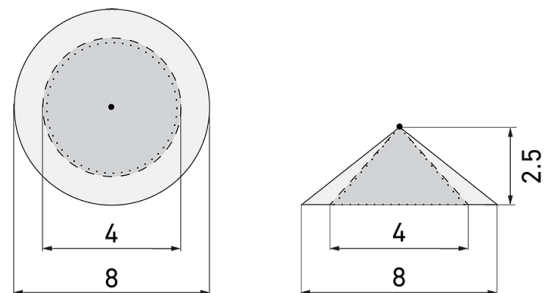

PD3 S 360 UP Micro/DG

Rilevatore di movimento 10A, microfono,
grigio scuro

Art-No: 151663

non più disponibile

Descrizione del prodotto

- Per il montaggio sottomuro al soffitto con zona a 360° per il rilevamento affidabile dei movimenti
- Idoneo per le scatole d'accesso grandezza I
- Versioni a colori sono disponibili in sistema modulare (disponibile fino a 7 colori)
- Microfono incorporato per una sorveglianza dei locali irregolari
- Regolazione elettronica della sensibilità e della portata di misurazione
- Funzione ad impulso standard, pausa dell'impulso regolabile
- Basso consumo energetico
- 1 canale per la regolazione dell'illuminazione
- Con relè di gran rendimento per l'allacciamento di tutti i tipi di carichi d'uso comune (alimentatore elettronico, reattori LED incl.)
- Azionabile e programmabile via telecomando (Scheda di programmazione IR-PD 1C per l'uso del telecomando IR-RC inclusa)
- Luce ON/OFF per 12 h con telecomando
- Con clip di copertura

Illustrazioni

Dimensioni in mm

Schemi di rilevamento

Dimensioni in m

a sinistra: vista dall'alto, a destra: vista laterale

.....

Portata per le attività sedentarie
(zona di presenza)

Portata dirigendosi verso la lente
(movimento radiale)