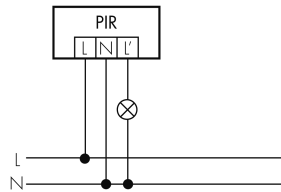

Colore	Grigio scuro
Codice colore (simile)	NCS S6500N
Caratteristiche elettronico	
Tensione di alimentazione	230 V (+/- 10 %)
Tipo di tensione	AC
Frequenza di rete [Hz]	50 - 60
Costruzione rilevatore costruzione max. [A]	10
Caratteristiche di sensore	
Portata passando lateralmente (movimento tangenziale) [m]	8
Portata dirigendosi verso la lente (movimento radiale) [m]	4
Portata per persone sedute (presenza) [m]	4
Angolo di rilevamento [°]	360
Portata passando lateralmente (movimento tangenziale), altezza 5 m [m]	20
Portata dirigendosi verso la lente (movimento radiale), altezza 5 m [m]	10
Portata per persone sedute (presenza), altezza 5 m [m]	6
Numero di sensori PIR	1
Numero di sensore di luminosità	1
Microfono	sì
Caratteristiche di funzionamento	
Modello	Rilevatore di movimento
Programma di fabbrica	sì
Telecomandabile (IR)	IR-RC (Foglio de programmation IR-PD 1C), IR-PD Mini
Quantità di canali	1
Physische Ausgänge	
Numero delle zone di commutazione	1
Adatto per carico capacitivo	sì
Luminosità di intervento [lx]	5 - 2000
Ausgang [1]	
Potenza max. di commutazione	2300 W (cos $\phi=1$)
Corrente di inserzione max.	800 A (max. 200 μ s)
Sorveglianza del vano scale	sì
Temporizzazione min.	15 s
Temporizzazione max.	30 min
Funzione ad impulso	sì (durata della pausa regolabile)

Schemi

Funzione ad impulso sulla minuteria

Funzionamento in parallelo

Funzionamento normale

Funzionamento permanente con interruttore esterno

Funzionamento normale con filtro RC

Funzione con commutatore rotativo «Manuale - 0 - Automatico»