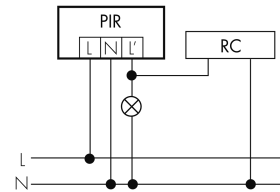

Colore	Grigio scuro
Codice colore (simile)	NCS S6500N
Caratteristiche elettronico	
Tensione di alimentazione	230 V (+/- 10 %)
Tipo di tensione	AC
Frequenza di rete [Hz]	50 - 60
Costruzione rilevatore costruzione max. [A]	10
Caratteristiche di sensore	
Portata passando lateralmente (movimento tangenziale) [m]	8
Portata dirigendosi verso la lente (movimento radiale) [m]	4
Portata per persone sedute (presenza) [m]	4
Angolo di rilevamento [°]	360
Portata passando lateralmente (movimento tangenziale), altezza 5 m [m]	20
Portata dirigendosi verso la lente (movimento radiale), altezza 5 m [m]	10
Portata per persone sedute (presenza), altezza 5 m [m]	6
Numero di sensori PIR	1
Numero di sensore di luminosità	1
Microfono	sì
Caratteristiche di funzionamento	
Modello	Rilevatore di movimento
Programma di fabbrica	sì
Telecomandabile (IR)	IR-RC (Foglio de programmation IR-PD 1C), IR-PD Mini
Quantità di canali	1
Physische Ausgänge	
Numero delle zone di commutazione	1
Adatto per carico capacitivo	sì
Luminosità di intervento [lx]	5 - 2000
Ausgang [1]	
Potenza max. di commutazione	2300 W (cos $\phi=1$)
Corrente di inserzione max.	800 A (max. 200 μ s)
Sorveglianza del vano scale	sì
Temporizzazione min.	15 s
Temporizzazione max.	30 min
Funzione ad impulso	sì (durata della pausa regolabile)

Schemi

Funzione ad impulso sulla minuteria

Funzionamento in parallelo

Funzionamento normale

Funzionamento permanente con interruttore esterno

Funzionamento normale con filtro RC

Funzione con commutatore rotativo «Manuale - 0 - Automatico»