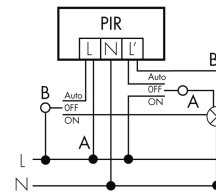

Schemi

Funzione ad impulso sulla minuteria

Funzionamento in parallelo

Funzionamento normale

Funzionamento permanente con interruttore esterno

Funzionamento normale con filtro RC

Funzione con commutatore rotativo «Manuale - 0 - Automatico»

Accessori

IR-RC

Telecomando IR
No E: 535 949 005
Prezzi brutto IVA escl. 30,00 CHF

BSK-PD/W

Griglia di protezione per rilevatori 360°, bianco
No E: 535 998 275
Prezzi brutto IVA escl. 31,00 CHF

IR-PD Mini

Telecomando IR, piccolo
No E: 535 949 035
Prezzi brutto IVA escl. 22,00 CHF