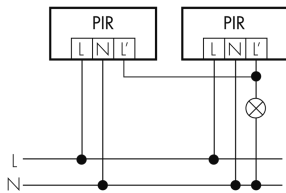

Illustrazioni

Dimensioni in mm

Schemi di rilevamento

Dimensioni in m

a sinistra: vista dall'alto, a destra: vista laterale

.....

Portata per le attività sedentarie
(zona di presenza)

Portata dirigendosi verso la lente
(movimento radiale)

Colore	Grigio scuro
Codice colore (simile)	NCS S6500N
Caratteristiche elettronico	
Tensione di alimentazione	230 V (+/- 10 %)
Tipo di tensione	AC
Frequenza di rete [Hz]	50 - 60
Costruzione rilevatore costruzione max. [A]	10
Caratteristiche di sensore	
Portata passando lateralmente (movimento tangenziale) [m]	8
Portata dirigendosi verso la lente (movimento radiale) [m]	4
Portata per persone sedute (presenza) [m]	4
Angolo di rilevamento [°]	360
Portata passando lateralmente (movimento tangenziale), altezza 5 m [m]	20
Portata dirigendosi verso la lente (movimento radiale), altezza 5 m [m]	10
Portata per persone sedute (presenza), altezza 5 m [m]	6
Numero di sensori PIR	1
Numero di sensore di luminosità	1
Microfono	sì
Caratteristiche di funzionamento	
Modello	Rilevatore di movimento
Programma di fabbrica	sì
Telecomandabile (IR)	IR-RC (Foglio de programmation IR-PD 1C), IR-PD Mini
Quantità di canali	1
Physische Ausgänge	
Numero delle zone di commutazione	1
Adatto per carico capacitivo	sì
Luminosità di intervento [lx]	5 - 2000
Ausgang [1]	
Potenza max. di commutazione	2300 W (cos $\phi=1$)
Corrente di inserzione max.	800 A (max. 200 μ s)
Sorveglianza del vano scale	sì
Temporizzazione min.	15 s
Temporizzazione max.	30 min
Funzione ad impulso	sì (durata della pausa regolabile)

Schemi

Funzione ad impulso sulla minuteria

Funzionamento in parallelo

Funzionamento normale

Funzionamento permanente con interruttore esterno

Funzionamento normale con filtro RC

Funzione con commutatore rotativo «Manuale - 0 - Automatico»