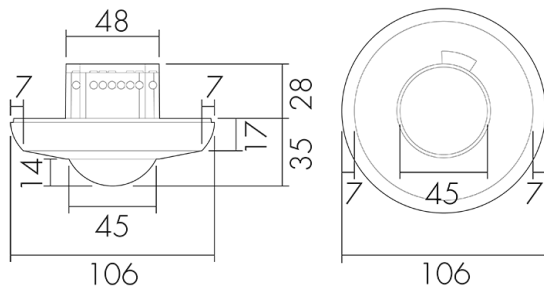

PD3 S 360 UP Micro/BE

Rilevatore di movimento 10A, microfono,
beige

Art-No: 151669

non più disponibile

Descrizione del prodotto

- Per il montaggio sottomuro al soffitto con zona a 360° per il rilevamento affidabile dei movimenti
- Idoneo per le scatole d'accesso grandezza I
- Versioni a colori sono disponibili in sistema modulare (disponibile fino a 7 colori)
- Microfono incorporato per una sorveglianza dei locali irregolari
- Regolazione elettronica della sensibilità e della portata di misurazione
- Funzione ad impulso standard, pausa dell'impulso regolabile
- Basso consumo energetico
- 1 canale per la regolazione dell'illuminazione
- Con relè di gran rendimento per l'allacciamento di tutti i tipi di carichi d'uso comune (alimentatore elettronico, reattori LED incl.)
- Azionabile e programmabile via telecomando (Scheda di programmazione IR-PD 1C per l'uso del telecomando IR-RC inclusa)
- Luce ON/OFF per 12 h con telecomando
- Con clip di copertura

Illustrazioni

Dimensioni in mm

Schemi di rilevamento

Dimensioni in m

a sinistra: vista dall'alto, a destra: vista laterale

.....

Portata per le attività sedentarie
(zona di presenza)

Portata dirigendosi verso la lente
(movimento radiale)

—

Portata passando lateralmente
(movimento tangenziale)

Caratteristiche tecniche

Caratteristiche di montaggio

Categoria di montaggio	Sottomuro (UP)
Adatto per fissaggio a soffitto	sì
Altezza di montaggio raccomandata [m]	2.5
Altezza di montaggio max. [m]	10
Tipo di collegamento	Morsetto a innesto

Materiale e forma di costruzione

Altezza [mm]	63
Diametro [mm]	106
Profondità dell'incasso [mm]	28
Materiale	Plastica
Qualità di materiale	Policarbonato
Grado di protezione [IP]	20
Temperatura di esercizio [°C]	-25 °C - +55 °C
Resistenza agli urti [IK]	IK04
Classe di protezione	II
Voto di prova	CE
Senza alogeni	sì
Resistente ai raggi UV	PC resistente ai raggi UV