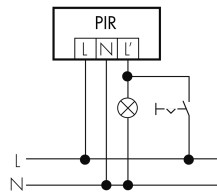

Colore	Beige
Codice colore (simile)	NCS S3010Y10R
Caratteristiche elettronico	
Tensione di alimentazione	230 V (+/- 10 %)
Tipo di tensione	AC
Frequenza di rete [Hz]	50 - 60
Costruzione rilevatore costruzione max. [A]	10
Caratteristiche di sensore	
Portata passando lateralmente (movimento tangenziale) [m]	8
Portata dirigendosi verso la lente (movimento radiale) [m]	4
Portata per persone sedute (presenza) [m]	4
Angolo di rilevamento [°]	360
Portata passando lateralmente (movimento tangenziale), altezza 5 m [m]	20
Portata dirigendosi verso la lente (movimento radiale), altezza 5 m [m]	10
Portata per persone sedute (presenza), altezza 5 m [m]	6
Numero di sensori PIR	1
Numero di sensore di luminosità	1
Microfono	sì
Caratteristiche di funzionamento	
Modello	Rilevatore di movimento
Programma di fabbrica	sì
Telecomandabile (IR)	IR-RC (Foglio de programmation IR-PD 1C), IR-PD Mini
Quantità di canali	1
Physische Ausgänge	
Numero delle zone di commutazione	1
Adatto per carico capacitivo	sì
Luminosità di intervento [lx]	5 - 2000
Ausgang [1]	
Potenza max. di commutazione	2300 W (cos $\phi=1$)
Corrente di inserzione max.	800 A (max. 200 μ s)
Sorveglianza del vano scale	sì
Temporizzazione min.	15 s
Temporizzazione max.	30 min
Funzione ad impulso	sì (durata della pausa regolabile)

Schemi

Funzione ad impulso sulla minuteria

Funzionamento in parallelo

Funzionamento normale

Funzionamento permanente con interruttore esterno

Funzionamento normale con filtro RC

Funzione con commutatore rotativo «Manuale - 0 - Automatico»