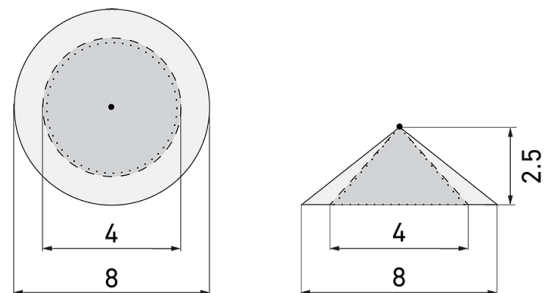

PD3 S 360 UP Micro/BE

Rilevatore di movimento 10A, microfono,
beige

Art-No: 151669

non più disponibile

Descrizione del prodotto

- Per il montaggio sottomuro al soffitto con zona a 360° per il rilevamento affidabile dei movimenti
- Idoneo per le scatole d'accesso grandezza I
- Versioni a colori sono disponibili in sistema modulare (disponibile fino a 7 colori)
- Microfono incorporato per una sorveglianza dei locali irregolari
- Regolazione elettronica della sensibilità e della portata di misurazione
- Funzione ad impulso standard, pausa dell'impulso regolabile
- Basso consumo energetico
- 1 canale per la regolazione dell'illuminazione
- Con relè di gran rendimento per l'allacciamento di tutti i tipi di carichi d'uso comune (alimentatore elettronico, reattori LED incl.)
- Azionabile e programmabile via telecomando (Scheda di programmazione IR-PD 1C per l'uso del telecomando IR-RC inclusa)
- Luce ON/OFF per 12 h con telecomando
- Con clip di copertura

Illustrazioni

Dimensioni in mm

Schemi di rilevamento

Dimensioni in m

a sinistra: vista dall'alto, a destra: vista laterale

.....

Portata per le attività sedentarie
(zona di presenza)

Portata dirigendosi verso la lente
(movimento radiale)