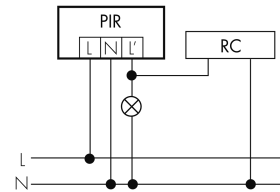

Colore	Beige
Codice colore (simile)	NCS S3010Y10R
Caratteristiche elettronico	
Tensione di alimentazione	230 V (+/- 10 %)
Tipo di tensione	AC
Frequenza di rete [Hz]	50 - 60
Costruzione rilevatore costruzione max. [A]	10
Caratteristiche di sensore	
Portata passando lateralmente (movimento tangenziale) [m]	8
Portata dirigendosi verso la lente (movimento radiale) [m]	4
Portata per persone sedute (presenza) [m]	4
Angolo di rilevamento [°]	360
Portata passando lateralmente (movimento tangenziale), altezza 5 m [m]	20
Portata dirigendosi verso la lente (movimento radiale), altezza 5 m [m]	10
Portata per persone sedute (presenza), altezza 5 m [m]	6
Numero di sensori PIR	1
Numero di sensore di luminosità	1
Microfono	sì
Caratteristiche di funzionamento	
Modello	Rilevatore di movimento
Programma di fabbrica	sì
Telecomandabile (IR)	IR-RC (Foglio de programmation IR-PD 1C), IR-PD Mini
Quantità di canali	1
Physische Ausgänge	
Numero delle zone di commutazione	1
Adatto per carico capacitivo	sì
Luminosità di intervento [lx]	5 - 2000
Ausgang [1]	
Potenza max. di commutazione	2300 W (cos $\phi=1$)
Corrente di inserzione max.	800 A (max. 200 μ s)
Sorveglianza del vano scale	sì
Temporizzazione min.	15 s
Temporizzazione max.	30 min
Funzione ad impulso	sì (durata della pausa regolabile)

Schemi

Funzione ad impulso sulla minuteria

Funzionamento in parallelo

Funzionamento normale

Funzionamento permanente con interruttore esterno

Funzionamento normale con filtro RC

Funzione con commutatore rotativo «Manuale - 0 - Automatico»