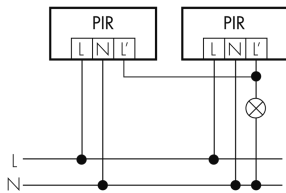

Illustrazioni

Dimensioni in mm

Schemi di rilevamento

Dimensioni in m

a sinistra: vista dall'alto, a destra: vista laterale

.....

Portata per le attività sedentarie
(zona di presenza)

Portata dirigendosi verso la lente
(movimento radiale)

Colore	Beige
Codice colore (simile)	NCS S3010Y10R
Caratteristiche elettronico	
Tensione di alimentazione	230 V (+/- 10 %)
Tipo di tensione	AC
Frequenza di rete [Hz]	50 - 60
Costruzione rilevatore costruzione max. [A]	10
Caratteristiche di sensore	
Portata passando lateralmente (movimento tangenziale) [m]	8
Portata dirigendosi verso la lente (movimento radiale) [m]	4
Portata per persone sedute (presenza) [m]	4
Angolo di rilevamento [°]	360
Portata passando lateralmente (movimento tangenziale), altezza 5 m [m]	20
Portata dirigendosi verso la lente (movimento radiale), altezza 5 m [m]	10
Portata per persone sedute (presenza), altezza 5 m [m]	6
Numero di sensori PIR	1
Numero di sensore di luminosità	1
Microfono	sì
Caratteristiche di funzionamento	
Modello	Rilevatore di movimento
Programma di fabbrica	sì
Telecomandabile (IR)	IR-RC (Foglio de programmation IR-PD 1C), IR-PD Mini
Quantità di canali	1
Physische Ausgänge	
Numero delle zone di commutazione	1
Adatto per carico capacitivo	sì
Luminosità di intervento [lx]	5 - 2000
Ausgang [1]	
Potenza max. di commutazione	2300 W (cos $\phi=1$)
Corrente di inserzione max.	800 A (max. 200 μ s)
Sorveglianza del vano scale	sì
Temporizzazione min.	15 s
Temporizzazione max.	30 min
Funzione ad impulso	sì (durata della pausa regolabile)

Schemi

Funzione ad impulso sulla minuteria

Funzionamento in parallelo

Funzionamento normale

Funzionamento permanente con interruttore esterno

Funzionamento normale con filtro RC

Funzione con commutatore rotativo «Manuale - 0 - Automatico»