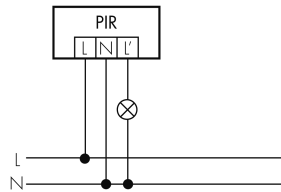

Colore	Beige
Codice colore (simile)	NCS S3010Y10R
Caratteristiche elettronico	
Tensione di alimentazione	230 V (+/- 10 %)
Tipo di tensione	AC
Frequenza di rete [Hz]	50 - 60
Costruzione rilevatore costruzione max. [A]	10
Caratteristiche di sensore	
Portata passando lateralmente (movimento tangenziale) [m]	8
Portata dirigendosi verso la lente (movimento radiale) [m]	4
Portata per persone sedute (presenza) [m]	4
Angolo di rilevamento [°]	360
Portata passando lateralmente (movimento tangenziale), altezza 5 m [m]	20
Portata dirigendosi verso la lente (movimento radiale), altezza 5 m [m]	10
Portata per persone sedute (presenza), altezza 5 m [m]	6
Numero di sensori PIR	1
Numero di sensore di luminosità	1
Microfono	sì
Caratteristiche di funzionamento	
Modello	Rilevatore di movimento
Programma di fabbrica	sì
Telecomandabile (IR)	IR-RC (Foglio de programmation IR-PD 1C), IR-PD Mini
Quantità di canali	1
Physische Ausgänge	
Numero delle zone di commutazione	1
Adatto per carico capacitivo	sì
Luminosità di intervento [lx]	5 - 2000
Ausgang [1]	
Potenza max. di commutazione	2300 W (cos $\phi=1$)
Corrente di inserzione max.	800 A (max. 200 μ s)
Sorveglianza del vano scale	sì
Temporizzazione min.	15 s
Temporizzazione max.	30 min
Funzione ad impulso	sì (durata della pausa regolabile)

Schemi

Funzione ad impulso sulla minuteria

Funzionamento in parallelo

Funzionamento normale

Funzionamento permanente con interruttore esterno

Funzionamento normale con filtro RC

Funzione con commutatore rotativo «Manuale - 0 - Automatico»