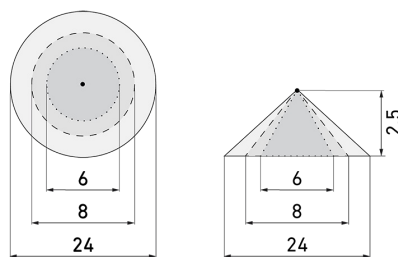

PD4 S 360 DE/B

Rilevatore di movimento 10A,
marrone

Art-No: 151670

non più disponibile

Descrizione del prodotto

- Per il montaggio nel controsoffitto con zona di rilevamento a 360° per il rilevamento affidabile di movimenti, Grande portata
- Montaggio rapido grazie al fissaggio con morsetto a molla
- Versioni a colori sono disponibili in sistema modulare (disponibile fino a 7 colori)
- Regolazione elettronica della sensibilità e della portata di misurazione
- Funzione ad impulso standard, pausa dell'impulso regolabile
- Basso consumo energetico
- 1 canale per la regolazione dell'illuminazione
- Con relè di gran rendimento per l'allacciamento di tutti i tipi di carichi d'uso comune (alimentatore elettronico, reattori LED incl.)
- Azionabile e programmabile via telecomando (Scheda di programmazione IR-PD 1C per l'uso del telecomando IR-RC inclusa)
- Luce ON/OFF per 12 h con telecomando
- Con clip di copertura

Illustrazioni

Dimensioni in mm

Schemi di rilevamento

Dimensioni in m

a sinistra: vista dall'alto, a destra:
vista laterale

- Portata per le attività sedentarie (zona di presenza)
- - - Portata dirigendosi verso la lente (movimento radiale)
- Portata passando lateralmente (movimento tangenziale)

Caratteristiche tecniche

Caratteristiche di montaggio	
Categoria di montaggio	Integrato (EB)
Adatto per fissaggio a soffitto	sì
Altezza di montaggio raccomandata [m]	2.5
Altezza di montaggio max. [m]	10
Tipo di collegamento	Morsetto a innesto
Materiale e forma di costruzione	
Altezza [mm]	92
Diametro [mm]	106
Foro [mm]	73
Profondità dell'incasso [mm]	45
Materiale	Plastica
Qualità di materiale	Policarbonato
Grado di protezione [IP]	23
Temperatura di esercizio [°C]	-25 °C - +55 °C
Resistenza agli urti [IK]	IK04
Classe di protezione	II
Voto di prova	CE
Senza alogeni	sì