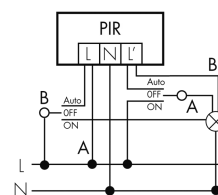

Schemi

Funzione ad impulso sulla minuteria

Funzionamento in parallelo

Funzionamento normale

Funzionamento permanente con interruttore esterno

Funzionamento normale con filtro RC

Funzione con commutatore rotativo «Manuale - 0 - Automatico»

Accessori

IR-RC

Telecomando IR
No E: 535 949 005
Prezzi brutto IVA escl. 30,00 CHF

IR-PD Mini

Telecomando IR, piccolo
No E: 535 949 035
Prezzi brutto IVA escl. 22,00 CHF

RC-1

Filtro RC mini
No E: 535 999 097
Prezzi brutto IVA escl. 12,00 CHF