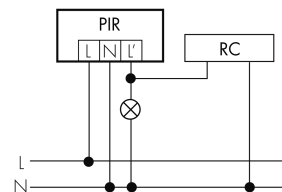

Resistente ai raggi UV	PC resistente ai raggi UV
Colore	Marrone
Codice colore (simile)	NCS S 7010Y30R
Caratteristiche elettronico	
Tensione di alimentazione	230 V (+/- 10 %)
Tipo di tensione	AC
Frequenza di rete [Hz]	50 - 60
Costruzione rilevatore costruzione max. [A]	10
Caratteristiche di sensore	
Portata passando lateralmente (movimento tangenziale) [m]	24
Portata dirigendosi verso la lente (movimento radiale) [m]	8
Portata per persone sedute (presenza) [m]	6
Angolo di rilevamento [°]	360
Portata passando lateralmente (movimento tangenziale), altezza 5 m [m]	40
Portata dirigendosi verso la lente (movimento radiale), altezza 5 m [m]	14
Portata per persone sedute (presenza), altezza 5 m [m]	8
Numero di sensori PIR	4
Numero di sensore di luminosità	1
Luminosità di intervento regolabile	sì
Caratteristiche di funzionamento	
Modello	Rilevatore di movimento
Programma di fabbrica	sì
Telecomandabile (IR)	IR-RC (Foglio de programmation IR-PD 1C), IR-PD Mini
Quantità di canali	1
Physische Ausgänge	
Numero delle zone di commutazione	1
Adatto per carico capacitivo	sì
Luminosità di intervento [lx]	5 - 2000
Ausgang [1]	
Potenza max. di commutazione	2300 W (cos $\phi=1$)
Corrente di inserzione max.	800 A (max. 200 μ s)
Sorveglianza del vano scale	sì
Temporizzazione min.	30 s
Temporizzazione max.	30 min
Funzione ad impulso	sì (durata della pausa regolabile)

Schemi

Funzione ad impulso sulla minuteria

Funzionamento in parallelo

Funzionamento normale

Funzionamento permanente con interruttore esterno

Funzionamento normale con filtro RC

Funzione con commutatore rotativo «Manuale - 0 - Automatico»

Accessori

IR-RC

Telecomando IR
No E: 535 949 005
Prezzi brutto IVA escl. 30,00 CHF

IR-PD Mini

Telecomando IR, piccolo
No E: 535 949 035
Prezzi brutto IVA escl. 22,00 CHF

RC-1

Filtro RC mini
No E: 535 999 097
Prezzi brutto IVA escl. 12,00 CHF