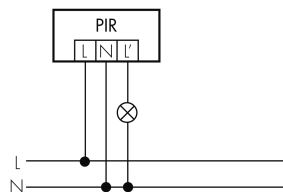

Resistente ai raggi UV	PC resistente ai raggi UV
Colore	Marrone
Codice colore (simile)	NCS S 7010Y30R
Caratteristiche elettronico	
Tensione di alimentazione	230 V (+/- 10 %)
Tipo di tensione	AC
Frequenza di rete [Hz]	50 - 60
Costruzione rilevatore costruzione max. [A]	10
Caratteristiche di sensore	
Portata passando lateralmente (movimento tangenziale) [m]	24
Portata dirigendosi verso la lente (movimento radiale) [m]	8
Portata per persone sedute (presenza) [m]	6
Angolo di rilevamento [°]	360
Portata passando lateralmente (movimento tangenziale), altezza 5 m [m]	40
Portata dirigendosi verso la lente (movimento radiale), altezza 5 m [m]	14
Portata per persone sedute (presenza), altezza 5 m [m]	8
Numero di sensori PIR	4
Numero di sensore di luminosità	1
Luminosità di intervento regolabile	sì
Caratteristiche di funzionamento	
Modello	Rilevatore di movimento
Programma di fabbrica	sì
Telecomandabile (IR)	IR-RC (Foglio de programmation IR-PD 1C), IR-PD Mini
Quantità di canali	1
Physische Ausgänge	
Numero delle zone di commutazione	1
Adatto per carico capacitivo	sì
Luminosità di intervento [lx]	5 - 2000
Ausgang [1]	
Potenza max. di commutazione	2300 W (cos $\phi=1$)
Corrente di inserzione max.	800 A (max. 200 μ s)
Sorveglianza del vano scale	sì
Temporizzazione min.	30 s
Temporizzazione max.	30 min
Funzione ad impulso	sì (durata della pausa regolabile)

Schemi

Funzione ad impulso sulla minuteria

Funzionamento in parallelo

Funzionamento normale

Funzionamento permanente con interruttore esterno

Funzionamento normale con filtro RC

Funzione con commutatore rotativo «Manuale - 0 - Automatico»