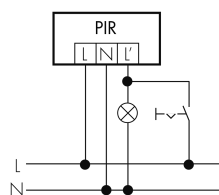

Resistente ai raggi UV	PC resistente ai raggi UV
Colore	Marrone
Codice colore (simile)	NCS S 7010Y30R
Caratteristiche elettronico	
Tensione di alimentazione	230 V (+/- 10 %)
Tipo di tensione	AC
Frequenza di rete [Hz]	50 - 60
Costruzione rilevatore costruzione max. [A]	10
Caratteristiche di sensore	
Portata passando lateralmente (movimento tangenziale) [m]	24
Portata dirigendosi verso la lente (movimento radiale) [m]	8
Portata per persone sedute (presenza) [m]	6
Angolo di rilevamento [°]	360
Portata passando lateralmente (movimento tangenziale), altezza 5 m [m]	40
Portata dirigendosi verso la lente (movimento radiale), altezza 5 m [m]	14
Portata per persone sedute (presenza), altezza 5 m [m]	8
Numero di sensori PIR	4
Numero di sensore di luminosità	1
Luminosità di intervento regolabile	sì
Caratteristiche di funzionamento	
Modello	Rilevatore di movimento
Programma di fabbrica	sì
Telecomandabile (IR)	IR-RC (Foglio de programmation IR-PD 1C), IR-PD Mini
Quantità di canali	1
Physische Ausgänge	
Numero delle zone di commutazione	1
Adatto per carico capacitivo	sì
Luminosità di intervento [lx]	5 - 2000
Ausgang [1]	
Potenza max. di commutazione	2300 W (cos $\phi=1$)
Corrente di inserzione max.	800 A (max. 200 μ s)
Sorveglianza del vano scale	sì
Temporizzazione min.	30 s
Temporizzazione max.	30 min
Funzione ad impulso	sì (durata della pausa regolabile)

Schemi

Funzione ad impulso sulla minuteria

Funzionamento in parallelo

Funzionamento normale

Funzionamento permanente con interruttore esterno

Funzionamento normale con filtro RC

Funzione con commutatore rotativo «Manuale - 0 - Automatico»

Accessori

IR-RC

Telecomando IR
No E: 535 949 005
Prezzi brutto IVA escl. 30,00 CHF

IR-PD Mini

Telecomando IR, piccolo
No E: 535 949 035
Prezzi brutto IVA escl. 22,00 CHF

RC-1

Filtro RC mini
No E: 535 999 097
Prezzi brutto IVA escl. 12,00 CHF