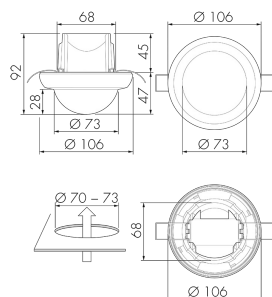

PD4 S 360 DE/B

Rilevatore di movimento 10A,
marrone

Art-No: 151670

non più disponibile

Descrizione del prodotto

- Per il montaggio nel controsoffitto con zona di rilevamento a 360° per il rilevamento affidabile di movimenti, Grande portata
- Montaggio rapido grazie al fissaggio con morsetto a molla
- Versioni a colori sono disponibili in sistema modulare (disponibile fino a 7 colori)
- Regolazione elettronica della sensibilità e della portata di misurazione
- Funzione ad impulso standard, pausa dell'impulso regolabile
- Basso consumo energetico
- 1 canale per la regolazione dell'illuminazione
- Con relè di gran rendimento per l'allacciamento di tutti i tipi di carichi d'uso comune (alimentatore elettronico, reattori LED incl.)
- Azionabile e programmabile via telecomando (Scheda di programmazione IR-PD 1C per l'uso del telecomando IR-RC inclusa)
- Luce ON/OFF per 12 h con telecomando
- Con clip di copertura

Illustrazioni

Dimensioni in mm

Schemi di rilevamento

Dimensioni in m

a sinistra: vista dall'alto, a destra:
vista laterale

- Portata per le attività sedentarie (zona di presenza)
- - - Portata dirigendosi verso la lente (movimento radiale)
- Portata passando lateralmente (movimento tangenziale)

Caratteristiche tecniche

Caratteristiche di montaggio	
Categoria di montaggio	Integrato (EB)
Adatto per fissaggio a soffitto	sì
Altezza di montaggio raccomandata [m]	2.5
Altezza di montaggio max. [m]	10
Tipo di collegamento	Morsetto a innesto
Materiale e forma di costruzione	
Altezza [mm]	92
Diametro [mm]	106
Foro [mm]	73
Profondità dell'incasso [mm]	45
Materiale	Plastica
Qualità di materiale	Policarbonato
Grado di protezione [IP]	23
Temperatura di esercizio [°C]	-25 °C - +55 °C
Resistenza agli urti [IK]	IK04
Classe di protezione	II
Voto di prova	CE
Senza alogeni	sì