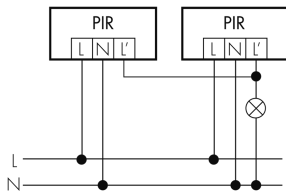

Schemi

Funzione ad impulso sulla minuteria

Funzionamento in parallelo

Funzionamento normale

Funzionamento permanente con interruttore esterno

Funzionamento normale con filtro RC

Funzione con commutatore rotativo «Manuale - 0 - Automatico»

Accessori

IR-RC

Telecomando IR
No E: 535 949 005
Prezzi brutto IVA escl. 30,00 CHF

IR-PD Mini

Telecomando IR, piccolo
No E: 535 949 035
Prezzi brutto IVA escl. 22,00 CHF

RC-1

Filtro RC mini
No E: 535 999 097
Prezzi brutto IVA escl. 12,00 CHF

RC-HU

Filtro RC per montaggio su barra DIN
No E: 578 500 019
Prezzi brutto IVA escl. 18,00 CHF

BLE-IR-Adapter

Adattatore IR per smartphone
No E: 535 990 705
Prezzi brutto IVA escl. 199,00 CHF

B.E.G. One (Swisslux) App

App per la programmazione dei B.E.G. prodotti
Art-No: 169381
Prezzi brutto IVA escl. 0,00 CHF