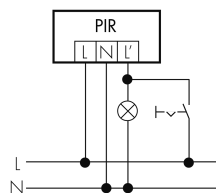

Resistente ai raggi UV	PC resistente ai raggi UV
Colore	Beige
Codice colore (simile)	NCS S3010Y10R
Caratteristiche elettronico	
Tensione di alimentazione	230 V (+/- 10 %)
Tipo di tensione	AC
Frequenza di rete [Hz]	50 - 60
Costruzione rilevatore costruzione max. [A]	10
Caratteristiche di sensore	
Portata passando lateralmente (movimento tangenziale) [m]	24
Portata dirigendosi verso la lente (movimento radiale) [m]	8
Portata per persone sedute (presenza) [m]	6
Angolo di rilevamento [°]	360
Portata passando lateralmente (movimento tangenziale), altezza 5 m [m]	40
Portata dirigendosi verso la lente (movimento radiale), altezza 5 m [m]	14
Portata per persone sedute (presenza), altezza 5 m [m]	8
Numero di sensori PIR	4
Numero di sensore di luminosità	1
Luminosità di intervento regolabile	sì
Caratteristiche di funzionamento	
Modello	Rilevatore di movimento
Programma di fabbrica	sì
Telecomandabile (IR)	IR-RC (Foglio de programmation IR-PD 1C), IR-PD Mini
Quantità di canali	1
Physische Ausgänge	
Numero delle zone di commutazione	1
Adatto per carico capacitivo	sì
Luminosità di intervento [lx]	5 - 2000
Ausgang [1]	
Potenza max. di commutazione	2300 W (cos $\phi=1$)
Corrente di inserzione max.	800 A (max. 200 μ s)
Sorveglianza del vano scale	sì
Temporizzazione min.	30 s
Temporizzazione max.	30 min
Funzione ad impulso	sì (durata della pausa regolabile)

Schemi

Funzione ad impulso sulla minuteria

Funzionamento in parallelo

Funzionamento normale

Funzionamento permanente con interruttore esterno

Funzionamento normale con filtro RC

Funzione con commutatore rotativo «Manuale - 0 - Automatico»

Accessori

IR-RC

Telecomando IR
No E: 535 949 005
Prezzi brutto IVA escl. 30,00 CHF

IR-PD Mini

Telecomando IR, piccolo
No E: 535 949 035
Prezzi brutto IVA escl. 22,00 CHF

RC-1

Filtro RC mini
No E: 535 999 097
Prezzi brutto IVA escl. 12,00 CHF