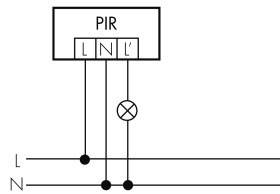

Resistente ai raggi UV	PC resistente ai raggi UV
Colore	Beige
Codice colore (simile)	NCS S3010Y10R
Caratteristiche elettronico	
Tensione di alimentazione	230 V (+/- 10 %)
Tipo di tensione	AC
Frequenza di rete [Hz]	50 - 60
Costruzione rilevatore costruzione max. [A]	10
Caratteristiche di sensore	
Portata passando lateralmente (movimento tangenziale) [m]	24
Portata dirigendosi verso la lente (movimento radiale) [m]	8
Portata per persone sedute (presenza) [m]	6
Angolo di rilevamento [°]	360
Portata passando lateralmente (movimento tangenziale), altezza 5 m [m]	40
Portata dirigendosi verso la lente (movimento radiale), altezza 5 m [m]	14
Portata per persone sedute (presenza), altezza 5 m [m]	8
Numero di sensori PIR	4
Numero di sensore di luminosità	1
Luminosità di intervento regolabile	sì
Caratteristiche di funzionamento	
Modello	Rilevatore di movimento
Programma di fabbrica	sì
Telecomandabile (IR)	IR-RC (Foglio de programmation IR-PD 1C), IR-PD Mini
Quantità di canali	1
Physische Ausgänge	
Numero delle zone di commutazione	1
Adatto per carico capacitivo	sì
Luminosità di intervento [lx]	5 - 2000
Ausgang [1]	
Potenza max. di commutazione	2300 W (cos $\phi=1$)
Corrente di inserzione max.	800 A (max. 200 μ s)
Sorveglianza del vano scale	sì
Temporizzazione min.	30 s
Temporizzazione max.	30 min
Funzione ad impulso	sì (durata della pausa regolabile)

Schemi

Funzione ad impulso sulla minuteria

Funzionamento in parallelo

Funzionamento normale

Funzionamento permanente con interruttore esterno

Funzionamento normale con filtro RC

Funzione con commutatore rotativo «Manuale - 0 - Automatico»