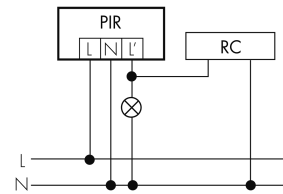

Resistente ai raggi UV	PC resistente ai raggi UV
Colore	Beige
Codice colore (simile)	NCS S3010Y10R
Caratteristiche elettronico	
Tensione di alimentazione	230 V (+/- 10 %)
Tipo di tensione	AC
Frequenza di rete [Hz]	50 - 60
Costruzione rilevatore costruzione max. [A]	10
Caratteristiche di sensore	
Portata passando lateralmente (movimento tangenziale) [m]	24
Portata dirigendosi verso la lente (movimento radiale) [m]	8
Portata per persone sedute (presenza) [m]	6
Angolo di rilevamento [°]	360
Portata passando lateralmente (movimento tangenziale), altezza 5 m [m]	40
Portata dirigendosi verso la lente (movimento radiale), altezza 5 m [m]	14
Portata per persone sedute (presenza), altezza 5 m [m]	8
Numero di sensori PIR	4
Numero di sensore di luminosità	1
Luminosità di intervento regolabile	sì
Caratteristiche di funzionamento	
Modello	Rilevatore di movimento
Programma di fabbrica	sì
Telecomandabile (IR)	IR-RC (Foglio de programmation IR-PD 1C), IR-PD Mini
Quantità di canali	1
Physische Ausgänge	
Numero delle zone di commutazione	1
Adatto per carico capacitivo	sì
Luminosità di intervento [lx]	5 - 2000
Ausgang [1]	
Potenza max. di commutazione	2300 W (cos $\phi=1$)
Corrente di inserzione max.	800 A (max. 200 μ s)
Sorveglianza del vano scale	sì
Temporizzazione min.	30 s
Temporizzazione max.	30 min
Funzione ad impulso	sì (durata della pausa regolabile)

Schemi

Funzione ad impulso sulla minuteria

Funzionamento in parallelo

Funzionamento normale

Funzionamento permanente con interruttore esterno

Funzionamento normale con filtro RC

Funzione con commutatore rotativo «Manuale - 0 - Automatico»

Accessori

IR-RC

Telecomando IR
No E: 535 949 005
Prezzi brutto IVA escl. 30,00 CHF

IR-PD Mini

Telecomando IR, piccolo
No E: 535 949 035
Prezzi brutto IVA escl. 22,00 CHF

RC-1

Filtro RC mini
No E: 535 999 097
Prezzi brutto IVA escl. 12,00 CHF