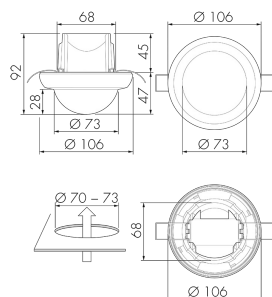

PD4 S 360 DE/BE

Rilevatore di movimento 10A, beige

Art-No: 151671

non più disponibile

Descrizione del prodotto

- Per il montaggio nel controsoffitto con zona di rilevamento a 360° per il rilevamento affidabile di movimenti, Grande portata
- Montaggio rapido grazie al fissaggio con morsetto a molla
- Versioni a colori sono disponibili in sistema modulare (disponibile fino a 7 colori)
- Regolazione elettronica della sensibilità e della portata di misurazione
- Funzione ad impulso standard, pausa dell'impulso regolabile
- Basso consumo energetico
- 1 canale per la regolazione dell'illuminazione
- Con relè di gran rendimento per l'allacciamento di tutti i tipi di carichi d'uso comune (alimentatore elettronico, reattori LED incl.)
- Azionabile e programmabile via telecomando (Scheda di programmazione IR-PD 1C per l'uso del telecomando IR-RC inclusa)
- Luce ON/OFF per 12 h con telecomando
- Con clip di copertura

Illustrazioni

Dimensioni in mm

Schemi di rilevamento

Dimensioni in m

a sinistra: vista dall'alto, a destra:
vista laterale

- Portata per le attività sedentarie (zona di presenza)
- - - Portata dirigendosi verso la lente (movimento radiale)
- Portata passando lateralmente (movimento tangenziale)

Caratteristiche tecniche

Caratteristiche di montaggio	
Categoria di montaggio	Integrato (EB)
Adatto per fissaggio a soffitto	sì
Altezza di montaggio raccomandata [m]	2.5
Altezza di montaggio max. [m]	10
Tipo di collegamento	Morsetto a innesto
Materiale e forma di costruzione	
Altezza [mm]	92
Diametro [mm]	106
Foro [mm]	73
Profondità dell'incasso [mm]	45
Materiale	Plastica
Qualità di materiale	Policarbonato
Grado di protezione [IP]	23
Temperatura di esercizio [°C]	-25 °C - +55 °C
Resistenza agli urti [IK]	IK04
Classe di protezione	II
Voto di prova	CE
Senza alogeni	sì