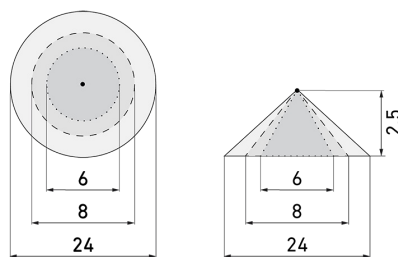

PD4 S 360 DE/BE

Rilevatore di movimento 10A, beige

Art-No: 151671

non più disponibile

Descrizione del prodotto

- Per il montaggio nel controsoffitto con zona di rilevamento a 360° per il rilevamento affidabile di movimenti, Grande portata
- Montaggio rapido grazie al fissaggio con morsetto a molla
- Versioni a colori sono disponibili in sistema modulare (disponibile fino a 7 colori)
- Regolazione elettronica della sensibilità e della portata di misurazione
- Funzione ad impulso standard, pausa dell'impulso regolabile
- Basso consumo energetico
- 1 canale per la regolazione dell'illuminazione
- Con relè di gran rendimento per l'allacciamento di tutti i tipi di carichi d'uso comune (alimentatore elettronico, reattori LED incl.)
- Azionabile e programmabile via telecomando (Scheda di programmazione IR-PD 1C per l'uso del telecomando IR-RC inclusa)
- Luce ON/OFF per 12 h con telecomando
- Con clip di copertura

Illustrazioni

Dimensioni in mm

Schemi di rilevamento

Dimensioni in m

a sinistra: vista dall'alto, a destra:
vista laterale

- Portata per le attività sedentarie (zona di presenza)
- - - Portata dirigendosi verso la lente (movimento radiale)
- Portata passando lateralmente (movimento tangenziale)

Caratteristiche tecniche

Caratteristiche di montaggio	
Categoria di montaggio	Integrato (EB)
Adatto per fissaggio a soffitto	sì
Altezza di montaggio raccomandata [m]	2.5
Altezza di montaggio max. [m]	10
Tipo di collegamento	Morsetto a innesto
Materiale e forma di costruzione	
Altezza [mm]	92
Diametro [mm]	106
Foro [mm]	73
Profondità dell'incasso [mm]	45
Materiale	Plastica
Qualità di materiale	Policarbonato
Grado di protezione [IP]	23
Temperatura di esercizio [°C]	-25 °C - +55 °C
Resistenza agli urti [IK]	IK04
Classe di protezione	II
Voto di prova	CE
Senza alogeni	sì