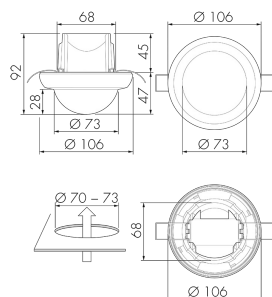

PD4 S 360 DE/SI

Rilevatore di movimento 10A,
argento

Art-No: 151672

non più disponibile

Descrizione del prodotto

- Per il montaggio nel controsoffitto con zona di rilevamento a 360° per il rilevamento affidabile di movimenti, Grande portata
- Montaggio rapido grazie al fissaggio con morsetto a molla
- Versioni a colori sono disponibili in sistema modulare (disponibile fino a 7 colori)
- Regolazione elettronica della sensibilità e della portata di misurazione
- Funzione ad impulso standard, pausa dell'impulso regolabile
- Basso consumo energetico
- 1 canale per la regolazione dell'illuminazione
- Con relè di gran rendimento per l'allacciamento di tutti i tipi di carichi d'uso comune (alimentatore elettronico, reattori LED incl.)
- Azionabile e programmabile via telecomando (Scheda di programmazione IR-PD 1C per l'uso del telecomando IR-RC inclusa)
- Luce ON/OFF per 12 h con telecomando
- Con clip di copertura

Illustrazioni

Dimensioni in mm

Schemi di rilevamento

Dimensioni in m

a sinistra: vista dall'alto, a destra:
vista laterale

- Portata per le attività sedentarie (zona di presenza)
- - - Portata dirigendosi verso la lente (movimento radiale)
- Portata passando lateralmente (movimento tangenziale)

Caratteristiche tecniche

Caratteristiche di montaggio	
Categoria di montaggio	Integrato (EB)
Adatto per fissaggio a soffitto	sì
Altezza di montaggio raccomandata [m]	2.5
Altezza di montaggio max. [m]	10
Tipo di collegamento	Morsetto a innesto
Materiale e forma di costruzione	
Altezza [mm]	92
Diametro [mm]	106
Foro [mm]	73
Profondità dell'incasso [mm]	45
Materiale	Plastica
Qualità di materiale	Policarbonato
Grado di protezione [IP]	23
Temperatura di esercizio [°C]	-25 °C - +55 °C
Resistenza agli urti [IK]	IK04
Classe di protezione	II
Voto di prova	CE
Senza alogeni	sì