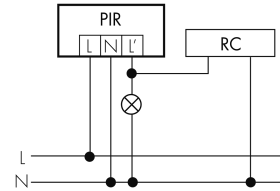

Resistente ai raggi UV	PC resistente ai raggi UV
Colore	Argento
Codice colore (simile)	RAL 9006 matt
Caratteristiche elettronico	
Tensione di alimentazione	230 V (+/- 10 %)
Tipo di tensione	AC
Frequenza di rete [Hz]	50 - 60
Costruzione rilevatore costruzione max. [A]	10
Caratteristiche di sensore	
Portata passando lateralmente (movimento tangenziale) [m]	24
Portata dirigendosi verso la lente (movimento radiale) [m]	8
Portata per persone sedute (presenza) [m]	6
Angolo di rilevamento [°]	360
Portata passando lateralmente (movimento tangenziale), altezza 5 m [m]	40
Portata dirigendosi verso la lente (movimento radiale), altezza 5 m [m]	14
Portata per persone sedute (presenza), altezza 5 m [m]	8
Numero di sensori PIR	4
Numero di sensore di luminosità	1
Luminosità di intervento regolabile	sì
Caratteristiche di funzionamento	
Modello	Rilevatore di movimento
Programma di fabbrica	sì
Telecomandabile (IR)	IR-RC (Foglio de programmation IR-PD 1C), IR-PD Mini
Quantità di canali	1
Physische Ausgänge	
Numero delle zone di commutazione	1
Adatto per carico capacitivo	sì
Luminosità di intervento [lx]	5 - 2000
Ausgang [1]	
Potenza max. di commutazione	2300 W (cos $\phi=1$)
Corrente di inserzione max.	800 A (max. 200 μ s)
Sorveglianza del vano scale	sì
Temporizzazione min.	30 s
Temporizzazione max.	30 min
Funzione ad impulso	sì (durata della pausa regolabile)

Schemi

Funzione ad impulso sulla minuteria

Funzionamento in parallelo

Funzionamento normale

Funzionamento permanente con interruttore esterno

Funzionamento normale con filtro RC

Funzione con commutatore rotativo «Manuale - 0 - Automatico»

Accessori

IR-RC

Telecomando IR
No E: 535 949 005
Prezzi brutto IVA escl. 30,00 CHF

IR-PD Mini

Telecomando IR, piccolo
No E: 535 949 035
Prezzi brutto IVA escl. 22,00 CHF

RC-1

Filtro RC mini
No E: 535 999 097
Prezzi brutto IVA escl. 12,00 CHF