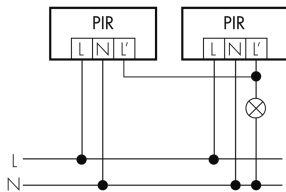

Schemi

Funzione ad impulso sulla minuteria

Funzionamento in parallelo

Funzionamento normale

Funzionamento permanente con interruttore esterno

Funzionamento normale con filtro RC

Funzione con commutatore rotativo «Manuale - 0 - Automatico»

Accessori

IR-RC

Telecomando IR
No E: 535 949 005
Prezzi brutto IVA escl. 30,00 CHF

IR-PD Mini

Telecomando IR, piccolo
No E: 535 949 035
Prezzi brutto IVA escl. 22,00 CHF

RC-1

Filtro RC mini
No E: 535 999 097
Prezzi brutto IVA escl. 12,00 CHF

RC-HU

Filtro RC per montaggio su barra DIN
No E: 578 500 019
Prezzi brutto IVA escl. 18,00 CHF

BLE-IR-Adapter

Adattatore IR per smartphone
No E: 535 990 705
Prezzi brutto IVA escl. 199,00 CHF

B.E.G. One (Swisslux) App

App per la programmazione dei B.E.G. prodotti
Art-No: 169381
Prezzi brutto IVA escl. 0,00 CHF