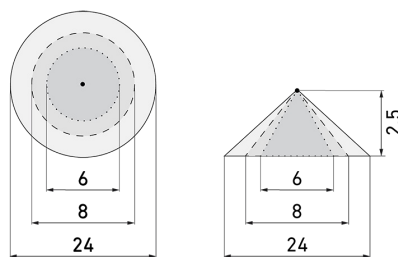

PD4 S 360 DE/SI

Rilevatore di movimento 10A,
argento

Art-No: 151672

non più disponibile

Descrizione del prodotto

- Per il montaggio nel controsoffitto con zona di rilevamento a 360° per il rilevamento affidabile di movimenti, Grande portata
- Montaggio rapido grazie al fissaggio con morsetto a molla
- Versioni a colori sono disponibili in sistema modulare (disponibile fino a 7 colori)
- Regolazione elettronica della sensibilità e della portata di misurazione
- Funzione ad impulso standard, pausa dell'impulso regolabile
- Basso consumo energetico
- 1 canale per la regolazione dell'illuminazione
- Con relè di gran rendimento per l'allacciamento di tutti i tipi di carichi d'uso comune (alimentatore elettronico, reattori LED incl.)
- Azionabile e programmabile via telecomando (Scheda di programmazione IR-PD 1C per l'uso del telecomando IR-RC inclusa)
- Luce ON/OFF per 12 h con telecomando
- Con clip di copertura

Illustrazioni

Dimensioni in mm

Schemi di rilevamento

Dimensioni in m

a sinistra: vista dall'alto, a destra:
vista laterale

- Portata per le attività sedentarie (zona di presenza)
- - - Portata dirigendosi verso la lente (movimento radiale)
- Portata passando lateralmente (movimento tangenziale)

Caratteristiche tecniche

Caratteristiche di montaggio	
Categoria di montaggio	Integrato (EB)
Adatto per fissaggio a soffitto	sì
Altezza di montaggio raccomandata [m]	2.5
Altezza di montaggio max. [m]	10
Tipo di collegamento	Morsetto a innesto
Materiale e forma di costruzione	
Altezza [mm]	92
Diametro [mm]	106
Foro [mm]	73
Profondità dell'incasso [mm]	45
Materiale	Plastica
Qualità di materiale	Policarbonato
Grado di protezione [IP]	23
Temperatura di esercizio [°C]	-25 °C - +55 °C
Resistenza agli urti [IK]	IK04
Classe di protezione	II
Voto di prova	CE
Senza alogeni	sì