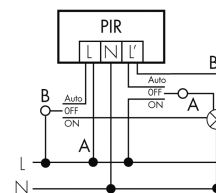

Schemi

Funzione ad impulso sulla minuteria

Funzionamento in parallelo

Funzionamento normale

Funzionamento permanente con interruttore esterno

Funzionamento normale con filtro RC

Funzione con commutatore rotativo «Manuale - 0 - Automatico»

Accessori

IR-RC

Telecomando IR
No E: 535 949 005
Prezzi brutto IVA escl. 30,00 CHF

IR-PD Mini

Telecomando IR, piccolo
No E: 535 949 035
Prezzi brutto IVA escl. 22,00 CHF

RC-1

Filtro RC mini
No E: 535 999 097
Prezzi brutto IVA escl. 12,00 CHF