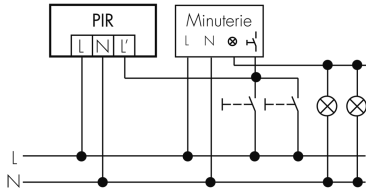

Schemi

Funzione ad impulso sulla minuteria

Funzionamento in parallelo