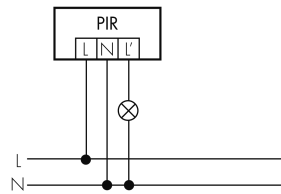

Resistente ai raggi UV	PC resistente ai raggi UV
Colore	Grigio scuro
Codice colore (simile)	NCS S6500N
Caratteristiche elettronico	
Tensione di alimentazione	230 V (+/- 10 %)
Tipo di tensione	AC
Frequenza di rete [Hz]	50 - 60
Costruzione rilevatore costruzione max. [A]	10
Caratteristiche di sensore	
Portata passando lateralmente (movimento tangenziale) [m]	24
Portata dirigendosi verso la lente (movimento radiale) [m]	8
Portata per persone sedute (presenza) [m]	6
Angolo di rilevamento [°]	360
Portata passando lateralmente (movimento tangenziale), altezza 5 m [m]	40
Portata dirigendosi verso la lente (movimento radiale), altezza 5 m [m]	14
Portata per persone sedute (presenza), altezza 5 m [m]	8
Numero di sensori PIR	4
Numero di sensore di luminosità	1
Luminosità di intervento regolabile	sì
Caratteristiche di funzionamento	
Modello	Rilevatore di movimento
Programma di fabbrica	sì
Telecomandabile (IR)	IR-RC (Foglio de programmation IR-PD 1C), IR-PD Mini
Quantità di canali	1
Physische Ausgänge	
Numero delle zone di commutazione	1
Adatto per carico capacitivo	sì
Luminosità di intervento [lx]	5 - 2000
Ausgang [1]	
Potenza max. di commutazione	2300 W (cos $\phi=1$)
Corrente di inserzione max.	800 A (max. 200 μ s)
Sorveglianza del vano scale	sì
Temporizzazione min.	30 s
Temporizzazione max.	30 min
Funzione ad impulso	sì (durata della pausa regolabile)

Schemi

Funzione ad impulso sulla minuteria

Funzionamento in parallelo

Funzionamento normale

Funzionamento permanente con interruttore esterno

Funzionamento normale con filtro RC

Funzione con commutatore rotativo «Manuale - 0 - Automatico»