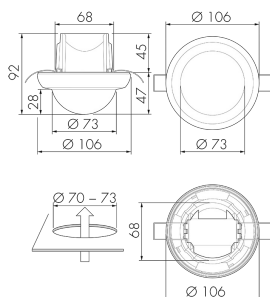

PD4 S 360 DE/DG

Rilevatore di movimento 10A, grigio scuro

Art-No: 151674

non più disponibile

Descrizione del prodotto

- Per il montaggio nel controsoffitto con zona di rilevamento a 360° per il rilevamento affidabile di movimenti, Grande portata
- Montaggio rapido grazie al fissaggio con morsetto a molla
- Versioni a colori sono disponibili in sistema modulare (disponibile fino a 7 colori)
- Regolazione elettronica della sensibilità e della portata di misurazione
- Funzione ad impulso standard, pausa dell'impulso regolabile
- Basso consumo energetico
- 1 canale per la regolazione dell'illuminazione
- Con relè di gran rendimento per l'allacciamento di tutti i tipi di carichi d'uso comune (alimentatore elettronico, reattori LED incl.)
- Azionabile e programmabile via telecomando (Scheda di programmazione IR-PD 1C per l'uso del telecomando IR-RC inclusa)
- Luce ON/OFF per 12 h con telecomando
- Con clip di copertura

Illustrazioni

Dimensioni in mm

Schemi di rilevamento

Dimensioni in m

a sinistra: vista dall'alto, a destra:
vista laterale

- Portata per le attività sedentarie (zona di presenza)
- - - Portata dirigendosi verso la lente (movimento radiale)
- Portata passando lateralmente (movimento tangenziale)

Caratteristiche tecniche

Caratteristiche di montaggio

Categoria di montaggio	Integrato (EB)
Adatto per fissaggio a soffitto	sì
Altezza di montaggio raccomandata [m]	2.5
Altezza di montaggio max. [m]	10
Tipo di collegamento	Morsetto a innesto

Materiale e forma di costruzione

Altezza [mm]	92
Diametro [mm]	106
Foro [mm]	73
Profondità dell'incasso [mm]	45
Materiale	Plastica
Qualità di materiale	Policarbonato
Grado di protezione [IP]	23
Temperatura di esercizio [°C]	-25 °C - +55 °C
Resistenza agli urti [IK]	IK04
Classe di protezione	II
Voto di prova	CE
Senza alogeni	sì