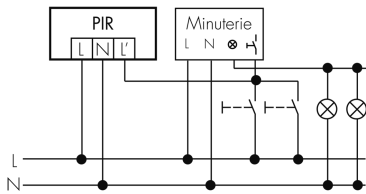

Schemi

Funzione ad impulso sulla minuteria

Funzionamento in parallelo