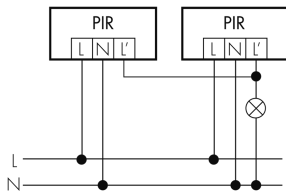

Illustrazioni

Dimensioni in mm

Schemi di rilevamento

Dimensioni in m

a sinistra: vista dall'alto, a destra:
vista laterale

- Portata per le attività sedentarie (zona di presenza)
- - - Portata dirigendosi verso la lente (movimento radiale)
- Portata passando lateralmente (movimento tangenziale)

Resistente ai raggi UV	PC resistente ai raggi UV
Colore	Grigio scuro
Codice colore (simile)	NCS S6500N
Caratteristiche elettronico	
Tensione di alimentazione	230 V (+/- 10 %)
Tipo di tensione	AC
Frequenza di rete [Hz]	50 - 60
Costruzione rilevatore costruzione max. [A]	10
Caratteristiche di sensore	
Portata passando lateralmente (movimento tangenziale) [m]	24
Portata dirigendosi verso la lente (movimento radiale) [m]	8
Portata per persone sedute (presenza) [m]	6
Angolo di rilevamento [°]	360
Portata passando lateralmente (movimento tangenziale), altezza 5 m [m]	40
Portata dirigendosi verso la lente (movimento radiale), altezza 5 m [m]	14
Portata per persone sedute (presenza), altezza 5 m [m]	8
Numero di sensori PIR	4
Numero di sensore di luminosità	1
Luminosità di intervento regolabile	sì
Caratteristiche di funzionamento	
Modello	Rilevatore di movimento
Programma di fabbrica	sì
Telecomandabile (IR)	IR-RC (Foglio de programmation IR-PD 1C), IR-PD Mini
Quantità di canali	1
Physische Ausgänge	
Numero delle zone di commutazione	1
Adatto per carico capacitivo	sì
Luminosità di intervento [lx]	5 - 2000
Ausgang [1]	
Potenza max. di commutazione	2300 W (cos $\phi=1$)
Corrente di inserzione max.	800 A (max. 200 μ s)
Sorveglianza del vano scale	sì
Temporizzazione min.	30 s
Temporizzazione max.	30 min
Funzione ad impulso	sì (durata della pausa regolabile)

Schemi

Funzione ad impulso sulla minuteria

Funzionamento in parallelo

Funzionamento normale

Funzionamento permanente con interruttore esterno

Funzionamento normale con filtro RC

Funzione con commutatore rotativo «Manuale - 0 - Automatico»