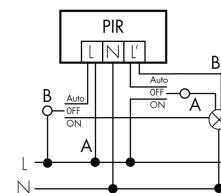

Resistente ai raggi UV	PC resistente ai raggi UV
Colore	Grigio scuro
Codice colore (simile)	NCS S6500N
Caratteristiche elettronico	
Tensione di alimentazione	230 V (+/- 10 %)
Tipo di tensione	AC
Frequenza di rete [Hz]	50 - 60
Costruzione rilevatore costruzione max. [A]	10
Caratteristiche di sensore	
Portata passando lateralmente (movimento tangenziale) [m]	24
Portata dirigendosi verso la lente (movimento radiale) [m]	8
Portata per persone sedute (presenza) [m]	6
Angolo di rilevamento [°]	360
Portata passando lateralmente (movimento tangenziale), altezza 5 m [m]	40
Portata dirigendosi verso la lente (movimento radiale), altezza 5 m [m]	14
Portata per persone sedute (presenza), altezza 5 m [m]	8
Numero di sensori PIR	4
Numero di sensore di luminosità	1
Luminosità di intervento regolabile	sì
Caratteristiche di funzionamento	
Modello	Rilevatore di movimento
Programma di fabbrica	sì
Telecomandabile (IR)	IR-RC (Foglio de programmation IR-PD 1C), IR-PD Mini
Quantità di canali	1
Physische Ausgänge	
Numero delle zone di commutazione	1
Adatto per carico capacitivo	sì
Luminosità di intervento [lx]	5 - 2000
Ausgang [1]	
Potenza max. di commutazione	2300 W (cos $\phi=1$)
Corrente di inserzione max.	800 A (max. 200 μ s)
Sorveglianza del vano scale	sì
Temporizzazione min.	30 s
Temporizzazione max.	30 min
Funzione ad impulso	sì (durata della pausa regolabile)

Schemi

Funzione ad impulso sulla minuteria

Funzionamento in parallelo

Funzionamento normale

Funzionamento permanente con interruttore esterno

Funzionamento normale con filtro RC

Funzione con commutatore rotativo «Manuale - 0 - Automatico»