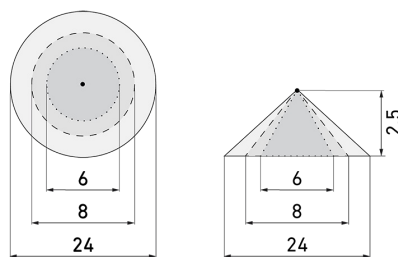

PD4 S 360 DE/DG

Rilevatore di movimento 10A, grigio scuro

Art-No: 151674

non più disponibile

Descrizione del prodotto

- Per il montaggio nel controsoffitto con zona di rilevamento a 360° per il rilevamento affidabile di movimenti, Grande portata
- Montaggio rapido grazie al fissaggio con morsetto a molla
- Versioni a colori sono disponibili in sistema modulare (disponibile fino a 7 colori)
- Regolazione elettronica della sensibilità e della portata di misurazione
- Funzione ad impulso standard, pausa dell'impulso regolabile
- Basso consumo energetico
- 1 canale per la regolazione dell'illuminazione
- Con relè di gran rendimento per l'allacciamento di tutti i tipi di carichi d'uso comune (alimentatore elettronico, reattori LED incl.)
- Azionabile e programmabile via telecomando (Scheda di programmazione IR-PD 1C per l'uso del telecomando IR-RC inclusa)
- Luce ON/OFF per 12 h con telecomando
- Con clip di copertura

Illustrazioni

Dimensioni in mm

Schemi di rilevamento

Dimensioni in m

a sinistra: vista dall'alto, a destra:
vista laterale

- Portata per le attività sedentarie (zona di presenza)
- - - Portata dirigendosi verso la lente (movimento radiale)
- Portata passando lateralmente (movimento tangenziale)

Caratteristiche tecniche

Caratteristiche di montaggio

Categoria di montaggio	Integrato (EB)
Adatto per fissaggio a soffitto	sì
Altezza di montaggio raccomandata [m]	2.5
Altezza di montaggio max. [m]	10
Tipo di collegamento	Morsetto a innesto

Materiale e forma di costruzione

Altezza [mm]	92
Diametro [mm]	106
Foro [mm]	73
Profondità dell'incasso [mm]	45
Materiale	Plastica
Qualità di materiale	Policarbonato
Grado di protezione [IP]	23
Temperatura di esercizio [°C]	-25 °C - +55 °C
Resistenza agli urti [IK]	IK04
Classe di protezione	II
Voto di prova	CE
Senza alogeni	sì