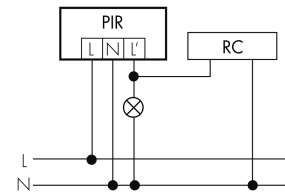

Resistente ai raggi UV	PC resistente ai raggi UV
Colore	Grigio scuro
Codice colore (simile)	NCS S6500N
Caratteristiche elettronico	
Tensione di alimentazione	230 V (+/- 10 %)
Tipo di tensione	AC
Frequenza di rete [Hz]	50 - 60
Costruzione rilevatore costruzione max. [A]	10
Caratteristiche di sensore	
Portata passando lateralmente (movimento tangenziale) [m]	24
Portata dirigendosi verso la lente (movimento radiale) [m]	8
Portata per persone sedute (presenza) [m]	6
Angolo di rilevamento [°]	360
Portata passando lateralmente (movimento tangenziale), altezza 5 m [m]	40
Portata dirigendosi verso la lente (movimento radiale), altezza 5 m [m]	14
Portata per persone sedute (presenza), altezza 5 m [m]	8
Numero di sensori PIR	4
Numero di sensore di luminosità	1
Luminosità di intervento regolabile	sì
Caratteristiche di funzionamento	
Modello	Rilevatore di movimento
Programma di fabbrica	sì
Telecomandabile (IR)	IR-RC (Foglio de programmation IR-PD 1C), IR-PD Mini
Quantità di canali	1
Physische Ausgänge	
Numero delle zone di commutazione	1
Adatto per carico capacitivo	sì
Luminosità di intervento [lx]	5 - 2000
Ausgang [1]	
Potenza max. di commutazione	2300 W (cos $\phi=1$)
Corrente di inserzione max.	800 A (max. 200 μ s)
Sorveglianza del vano scale	sì
Temporizzazione min.	30 s
Temporizzazione max.	30 min
Funzione ad impulso	sì (durata della pausa regolabile)

Schemi

Funzione ad impulso sulla minuteria

Funzionamento in parallelo

Funzionamento normale

Funzionamento permanente con interruttore esterno

Funzionamento normale con filtro RC

Funzione con commutatore rotativo «Manuale - 0 - Automatico»

Accessori

IR-RC

Telecomando IR
No E: 535 949 005
Prezzi brutto IVA escl. 30,00 CHF

IR-PD Mini

Telecomando IR, piccolo
No E: 535 949 035
Prezzi brutto IVA escl. 22,00 CHF

RC-1

Filtro RC mini
No E: 535 999 097
Prezzi brutto IVA escl. 12,00 CHF