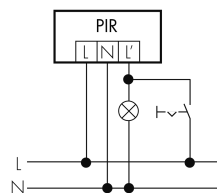

Resistente ai raggi UV	PC resistente ai raggi UV
Colore	Grigio scuro
Codice colore (simile)	NCS S6500N
Caratteristiche elettronico	
Tensione di alimentazione	230 V (+/- 10 %)
Tipo di tensione	AC
Frequenza di rete [Hz]	50 - 60
Costruzione rilevatore costruzione max. [A]	10
Caratteristiche di sensore	
Portata passando lateralmente (movimento tangenziale) [m]	24
Portata dirigendosi verso la lente (movimento radiale) [m]	8
Portata per persone sedute (presenza) [m]	6
Angolo di rilevamento [°]	360
Portata passando lateralmente (movimento tangenziale), altezza 5 m [m]	40
Portata dirigendosi verso la lente (movimento radiale), altezza 5 m [m]	14
Portata per persone sedute (presenza), altezza 5 m [m]	8
Numero di sensori PIR	4
Numero di sensore di luminosità	1
Luminosità di intervento regolabile	sì
Caratteristiche di funzionamento	
Modello	Rilevatore di movimento
Programma di fabbrica	sì
Telecomandabile (IR)	IR-RC (Foglio de programmation IR-PD 1C), IR-PD Mini
Quantità di canali	1
Physische Ausgänge	
Numero delle zone di commutazione	1
Adatto per carico capacitivo	sì
Luminosità di intervento [lx]	5 - 2000
Ausgang [1]	
Potenza max. di commutazione	2300 W (cos $\phi=1$)
Corrente di inserzione max.	800 A (max. 200 μ s)
Sorveglianza del vano scale	sì
Temporizzazione min.	30 s
Temporizzazione max.	30 min
Funzione ad impulso	sì (durata della pausa regolabile)

Schemi

Funzione ad impulso sulla minuteria

Funzionamento in parallelo

Funzionamento normale

Funzionamento permanente con interruttore esterno

Funzionamento normale con filtro RC

Funzione con commutatore rotativo «Manuale - 0 - Automatico»