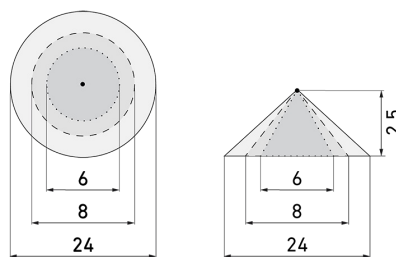

PD4 S 360 DE/HG

Rilevatore di movimento 10A, grigio chiaro

No E: 535 948 060

Prezzi brutto IVA escl. 172,00 CHF

Descrizione del prodotto

- Per il montaggio nel controsoffitto con zona di rilevamento a 360° per il rilevamento affidabile di movimenti, Grande portata
- Montaggio rapido grazie al fissaggio con morsetto a molla
- Versioni a colori sono disponibili in sistema modulare (disponibile fino a 7 colori)
- Regolazione elettronica della sensibilità e della portata di misurazione
- Funzione ad impulso standard, pausa dell'impulso regolabile
- Basso consumo energetico
- 1 canale per la regolazione dell'illuminazione
- Con relè di gran rendimento per l'allacciamento di tutti i tipi di carichi d'uso comune (alimentatore elettronico, reattori LED incl.)
- Azionabile e programmabile via telecomando (Scheda di programmazione IR-PD 1C per l'uso del telecomando IR-RC inclusa)
- Luce ON/OFF per 12 h con telecomando
- Con clip di copertura

Illustrazioni

Dimensioni in mm

Schemi di rilevamento

Dimensioni in m

a sinistra: vista dall'alto, a destra:
vista laterale

- Portata per le attività sedentarie (zona di presenza)
- - - Portata dirigendosi verso la lente (movimento radiale)
- Portata passando lateralmente (movimento tangenziale)

Caratteristiche tecniche

Caratteristiche di montaggio

Categoria di montaggio	Integrato (EB)
Adatto per fissaggio a soffitto	sì
Altezza di montaggio raccomandata [m]	2.5
Altezza di montaggio max. [m]	10
Tipo di collegamento	Morsetto a innesto

Materiale e forma di costruzione

Altezza [mm]	92
Diametro [mm]	106
Foro [mm]	73
Profondità dell'incasso [mm]	45
Materiale	Plastica
Qualità di materiale	Policarbonato
Grado di protezione [IP]	23
Temperatura di esercizio [°C]	-25 °C - +55 °C
Resistenza agli urti [IK]	IK04
Classe di protezione	II
Voto di prova	CE
Senza alogeni	sì