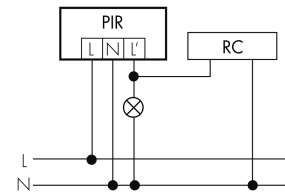

Resistente ai raggi UV	PC resistente ai raggi UV
Colore	Grigio chiaro
Codice colore (simile)	NCS S2500N matt
Caratteristiche elettronico	
Tensione di alimentazione	230 V (+/- 10 %)
Tipo di tensione	AC
Frequenza di rete [Hz]	50 - 60
Costruzione rilevatore costruzione max. [A]	10
Caratteristiche di sensore	
Portata passando lateralmente (movimento tangenziale) [m]	24
Portata dirigendosi verso la lente (movimento radiale) [m]	8
Portata per persone sedute (presenza) [m]	6
Angolo di rilevamento [°]	360
Portata passando lateralmente (movimento tangenziale), altezza 5 m [m]	40
Portata dirigendosi verso la lente (movimento radiale), altezza 5 m [m]	14
Portata per persone sedute (presenza), altezza 5 m [m]	8
Numero di sensori PIR	4
Numero di sensore di luminosità	1
Luminosità di intervento regolabile	sì
Caratteristiche di funzionamento	
Modello	Rilevatore di movimento
Programma di fabbrica	sì
Telecomandabile (IR)	IR-RC (Foglio de programmation IR-PD 1C), IR-PD Mini
Quantità di canali	1
Physische Ausgänge	
Numero delle zone di commutazione	1
Adatto per carico capacitivo	sì
Luminosità di intervento [lx]	5 - 2000
Ausgang [1]	
Potenza max. di commutazione	2300 W (cos $\phi=1$)
Corrente di inserzione max.	800 A (max. 200 μ s)
Sorveglianza del vano scale	sì
Temporizzazione min.	30 s
Temporizzazione max.	30 min
Funzione ad impulso	sì (durata della pausa regolabile)

Schemi

Funzione ad impulso sulla minuteria

Funzionamento in parallelo

Funzionamento normale

Funzionamento permanente con interruttore esterno

Funzionamento normale con filtro RC

Funzione con commutatore rotativo «Manuale - 0 - Automatico»