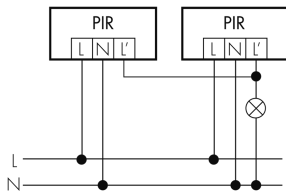

Illustrazioni

Dimensioni in mm

Schemi di rilevamento

Dimensioni in m

a sinistra: vista dall'alto, a destra:
vista laterale

- Portata per le attività sedentarie (zona di presenza)
- - - Portata dirigendosi verso la lente (movimento radiale)
- Portata passando lateralmente (movimento tangenziale)

Resistente ai raggi UV	PC resistente ai raggi UV
Colore	Grigio chiaro
Codice colore (simile)	NCS S2500N matt
Caratteristiche elettronico	
Tensione di alimentazione	230 V (+/- 10 %)
Tipo di tensione	AC
Frequenza di rete [Hz]	50 - 60
Costruzione rilevatore costruzione max. [A]	10
Caratteristiche di sensore	
Portata passando lateralmente (movimento tangenziale) [m]	24
Portata dirigendosi verso la lente (movimento radiale) [m]	8
Portata per persone sedute (presenza) [m]	6
Angolo di rilevamento [°]	360
Portata passando lateralmente (movimento tangenziale), altezza 5 m [m]	40
Portata dirigendosi verso la lente (movimento radiale), altezza 5 m [m]	14
Portata per persone sedute (presenza), altezza 5 m [m]	8
Numero di sensori PIR	4
Numero di sensore di luminosità	1
Luminosità di intervento regolabile	sì
Caratteristiche di funzionamento	
Modello	Rilevatore di movimento
Programma di fabbrica	sì
Telecomandabile (IR)	IR-RC (Foglio de programmation IR-PD 1C), IR-PD Mini
Quantità di canali	1
Physische Ausgänge	
Numero delle zone di commutazione	1
Adatto per carico capacitivo	sì
Luminosità di intervento [lx]	5 - 2000
Ausgang [1]	
Potenza max. di commutazione	2300 W (cos $\phi=1$)
Corrente di inserzione max.	800 A (max. 200 μ s)
Sorveglianza del vano scale	sì
Temporizzazione min.	30 s
Temporizzazione max.	30 min
Funzione ad impulso	sì (durata della pausa regolabile)

Schemi

Funzione ad impulso sulla minuteria

Funzionamento in parallelo

Funzionamento normale

Funzionamento permanente con interruttore esterno

Funzionamento normale con filtro RC

Funzione con commutatore rotativo «Manuale - 0 - Automatico»