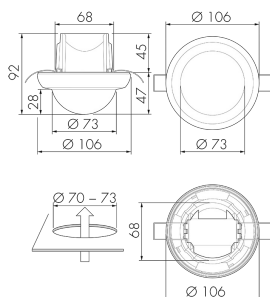

PD4 S 360 DE/HG

Rilevatore di movimento 10A, grigio chiaro

No E: 535 948 060

Prezzi brutto IVA escl. 172,00 CHF

Descrizione del prodotto

- Per il montaggio nel controsoffitto con zona di rilevamento a 360° per il rilevamento affidabile di movimenti, Grande portata
- Montaggio rapido grazie al fissaggio con morsetto a molla
- Versioni a colori sono disponibili in sistema modulare (disponibile fino a 7 colori)
- Regolazione elettronica della sensibilità e della portata di misurazione
- Funzione ad impulso standard, pausa dell'impulso regolabile
- Basso consumo energetico
- 1 canale per la regolazione dell'illuminazione
- Con relè di gran rendimento per l'allacciamento di tutti i tipi di carichi d'uso comune (alimentatore elettronico, reattori LED incl.)
- Azionabile e programmabile via telecomando (Scheda di programmazione IR-PD 1C per l'uso del telecomando IR-RC inclusa)
- Luce ON/OFF per 12 h con telecomando
- Con clip di copertura

Illustrazioni

Dimensioni in mm

Schemi di rilevamento

Dimensioni in m

a sinistra: vista dall'alto, a destra:
vista laterale

- Portata per le attività sedentarie (zona di presenza)
- - - Portata dirigendosi verso la lente (movimento radiale)
- Portata passando lateralmente (movimento tangenziale)

Caratteristiche tecniche

Caratteristiche di montaggio

Categoria di montaggio	Integrato (EB)
Adatto per fissaggio a soffitto	sì
Altezza di montaggio raccomandata [m]	2.5
Altezza di montaggio max. [m]	10
Tipo di collegamento	Morsetto a innesto

Materiale e forma di costruzione

Altezza [mm]	92
Diametro [mm]	106
Foro [mm]	73
Profondità dell'incasso [mm]	45
Materiale	Plastica
Qualità di materiale	Policarbonato
Grado di protezione [IP]	23
Temperatura di esercizio [°C]	-25 °C - +55 °C
Resistenza agli urti [IK]	IK04
Classe di protezione	II
Voto di prova	CE
Senza alogeni	sì