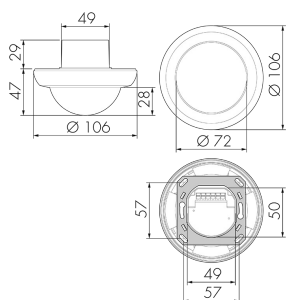

PD4 S 360 UP/S

Rilevatore di movimento 10A, nero

No E: 535 948 063

Prezzi brutto IVA escl. 162,00 CHF

Descrizione del prodotto

- Per il montaggio sottomuro al soffitto con zona a 360° per il rilevamento affidabile dei movimenti, Grande portata
- Idoneo per le scatole d'accesso grandezza I
- Versioni a colori sono disponibili in sistema modulare (disponibile fino a 7 colori)
- Regolazione elettronica della sensibilità e della portata di misurazione
- Funzione ad impulso standard, pausa dell'impulso regolabile
- Basso consumo energetico
- 1 canale per la regolazione dell'illuminazione
- Con relè di gran rendimento per l'allacciamento di tutti i tipi di carichi d'uso comune (alimentatore elettronico, reattori LED incl.)
- Azionabile e programmabile via telecomando (Scheda di programmazione IR-PD 1C per l'uso del telecomando IR-RC inclusa)
- Luce ON/OFF per 12 h con telecomando
- Con clip di copertura

Illustrazioni

Dimensioni in mm

Schemi di rilevamento

Dimensioni in m

a sinistra: vista dall'alto, a destra: vista laterale

.....	Portata per le attività sedentarie (zona di presenza)
---	Portata dirigendosi verso la lente (movimento radiale)
—	Portata passando lateralmente (movimento tangenziale)

Caratteristiche tecniche

Caratteristiche di montaggio	
Categoria di montaggio	Sottomuro (UP)
Adatto per fissaggio a soffitto	sì
Altezza di montaggio raccomandata [m]	2.5
Altezza di montaggio min. [m]	2.5
Altezza di montaggio max. [m]	10
Tipo di collegamento	Morsetto a innesto
Materiale e forma di costruzione	
Altezza [mm]	76
Diametro [mm]	106
Profondità dell'incasso [mm]	29
Materiale	Plastica
Qualità di materiale	Polycarbonato
Grado di protezione [IP]	20
Temperatura di esercizio [°C]	-25 °C - +55 °C
Resistenza agli urti [IK]	IK04
Classe di protezione	II
Voto di prova	CE
Senza alogeni	sì