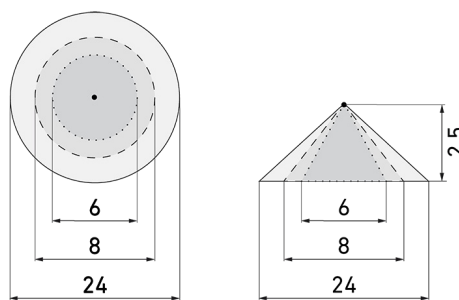

PD4 S 360 UP/S

Rilevatore di movimento 10A, nero

No E: 535 948 063

Prezzi brutto IVA escl. 162,00 CHF

Descrizione del prodotto

- Per il montaggio sottomuro al soffitto con zona a 360° per il rilevamento affidabile dei movimenti, Grande portata
- Idoneo per le scatole d'accesso grandezza I
- Versioni a colori sono disponibili in sistema modulare (disponibile fino a 7 colori)
- Regolazione elettronica della sensibilità e della portata di misurazione
- Funzione ad impulso standard, pausa dell'impulso regolabile
- Basso consumo energetico
- 1 canale per la regolazione dell'illuminazione
- Con relè di gran rendimento per l'allacciamento di tutti i tipi di carichi d'uso comune (alimentatore elettronico, reattori LED incl.)
- Azionabile e programmabile via telecomando (Scheda di programmazione IR-PD 1C per l'uso del telecomando IR-RC inclusa)
- Luce ON/OFF per 12 h con telecomando
- Con clip di copertura

Illustrazioni

Dimensioni in mm

Schemi di rilevamento

Dimensioni in m

a sinistra: vista dall'alto, a destra: vista laterale

.....	Portata per le attività sedentarie (zona di presenza)
---	Portata dirigendosi verso la lente (movimento radiale)
—	Portata passando lateralmente (movimento tangenziale)

Caratteristiche tecniche

Caratteristiche di montaggio	
Categoria di montaggio	Sottomuro (UP)
Adatto per fissaggio a soffitto	sì
Altezza di montaggio raccomandata [m]	2.5
Altezza di montaggio min. [m]	2.5
Altezza di montaggio max. [m]	10
Tipo di collegamento	Morsetto a innesto
Materiale e forma di costruzione	
Altezza [mm]	76
Diametro [mm]	106
Profondità dell'incasso [mm]	29
Materiale	Plastica
Qualità di materiale	Polycarbonato
Grado di protezione [IP]	20
Temperatura di esercizio [°C]	-25 °C - +55 °C
Resistenza agli urti [IK]	IK04
Classe di protezione	II
Voto di prova	CE
Senza alogeni	sì