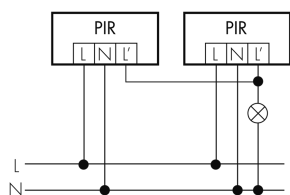

Schemi

Funzione ad impulso sulla minuteria

Funzionamento in parallelo

Funzionamento normale

Funzionamento permanente con interruttore esterno

Funzionamento normale con filtro RC

Funzione con commutatore rotativo «Manuale - 0 - Automatico»

Accessori

IR-RC

Telecomando IR
No E: 535 949 005
Prezzi brutto IVA escl. 30,00 CHF

BSK-PD/W

Griglia di protezione per rilevatori 360°, bianco
No E: 535 998 275
Prezzi brutto IVA escl. 31,00 CHF

IR-PD Mini

Telecomando IR, piccolo
No E: 535 949 035
Prezzi brutto IVA escl. 22,00 CHF

Color RAL NCS

Colore speciale opaco o lucido
Art-No: 141522
Prezzi brutto IVA escl. 20,00 CHF

RC-1

Filtro RC mini
No E: 535 999 097
Prezzi brutto IVA escl. 12,00 CHF

RC-HU

Filtro RC per montaggio su barra DIN
No E: 578 500 019
Prezzi brutto IVA escl. 18,00 CHF

BLE-IR-Adapter

Adattatore IR per smartphone
No E: 535 990 705
Prezzi brutto IVA escl. 199,00 CHF

B.E.G. One (Swisslux) App

App per la programmazione dei B.E.G. prodotti
Art-No: 169381
Prezzi brutto IVA escl. 0,00 CHF