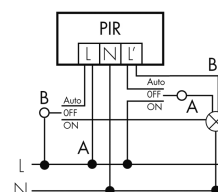

Resistente ai raggi UV	PC resistente ai raggi UV
Colore	Nero
Codice colore (simile)	RAL 9005 matt
Caratteristiche elettronico	
Tensione di alimentazione	230 V (+/- 10 %)
Tipo di tensione	AC
Frequenza di rete [Hz]	50 - 60
Costruzione rilevatore costruzione max. [A]	10
Caratteristiche di sensore	
Portata passando lateralmente (movimento tangenziale) [m]	24
Portata dirigendosi verso la lente (movimento radiale) [m]	8
Portata per persone sedute (presenza) [m]	6
Angolo di rilevamento [°]	360
Portata passando lateralmente (movimento tangenziale), altezza 5 m [m]	40
Portata dirigendosi verso la lente (movimento radiale), altezza 5 m [m]	14
Portata per persone sedute (presenza), altezza 5 m [m]	8
Numero di sensori PIR	4
Numero di sensore di luminosità	1
Luminosità di intervento regolabile	sì
Caratteristiche di funzionamento	
Modello	Rilevatore di movimento
Programma di fabbrica	sì
Telecomandabile (IR)	IR-RC (Foglio de programmation IR-PD 1C), IR-PD Mini
Quantità di canali	1
Physische Ausgänge	
Numero delle zone di commutazione	1
Adatto per carico capacitivo	sì
Luminosità di intervento [lx]	5 - 2000
Ausgang [1]	
Potenza max. di commutazione	2300 W (cos ϕ =1)
Corrente di inserzione max.	800 A (max. 200 μ s)
Sorveglianza del vano scale	sì
Temporizzazione min.	30 s
Temporizzazione max.	30 min
Funzione ad impulso	sì (durata della pausa regolabile)

Schemi

Funzione ad impulso sulla minuteria

Funzionamento in parallelo

Funzionamento normale

Funzionamento permanente con interruttore esterno

Funzionamento normale con filtro RC

Funzione con commutatore rotativo «Manuale - 0 - Automatico»