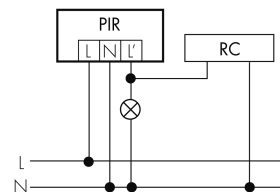

Resistente ai raggi UV	PC resistente ai raggi UV
Colore	Nero
Codice colore (simile)	RAL 9005 matt
Caratteristiche elettronico	
Tensione di alimentazione	230 V (+/- 10 %)
Tipo di tensione	AC
Frequenza di rete [Hz]	50 - 60
Costruzione rilevatore costruzione max. [A]	10
Caratteristiche di sensore	
Portata passando lateralmente (movimento tangenziale) [m]	24
Portata dirigendosi verso la lente (movimento radiale) [m]	8
Portata per persone sedute (presenza) [m]	6
Angolo di rilevamento [°]	360
Portata passando lateralmente (movimento tangenziale), altezza 5 m [m]	40
Portata dirigendosi verso la lente (movimento radiale), altezza 5 m [m]	14
Portata per persone sedute (presenza), altezza 5 m [m]	8
Numero di sensori PIR	4
Numero di sensore di luminosità	1
Luminosità di intervento regolabile	sì
Caratteristiche di funzionamento	
Modello	Rilevatore di movimento
Programma di fabbrica	sì
Telecomandabile (IR)	IR-RC (Foglio de programmation IR-PD 1C), IR-PD Mini
Quantità di canali	1
Physische Ausgänge	
Numero delle zone di commutazione	1
Adatto per carico capacitivo	sì
Luminosità di intervento [lx]	5 - 2000
Ausgang [1]	
Potenza max. di commutazione	2300 W (cos ϕ =1)
Corrente di inserzione max.	800 A (max. 200 μ s)
Sorveglianza del vano scale	sì
Temporizzazione min.	30 s
Temporizzazione max.	30 min
Funzione ad impulso	sì (durata della pausa regolabile)

Schemi

Funzione ad impulso sulla minuteria

Funzionamento in parallelo

Funzionamento normale

Funzionamento permanente con interruttore esterno

Funzionamento normale con filtro RC

Funzione con commutatore rotativo «Manuale - 0 - Automatico»

Accessori

IR-RC

Telecomando IR
No E: 535 949 005
Prezzi brutto IVA escl. 30,00 CHF

BSK-PD/W

Griglia di protezione per rilevatori 360°, bianco
No E: 535 998 275
Prezzi brutto IVA escl. 31,00 CHF

IR-PD Mini

Telecomando IR, piccolo
No E: 535 949 035
Prezzi brutto IVA escl. 22,00 CHF