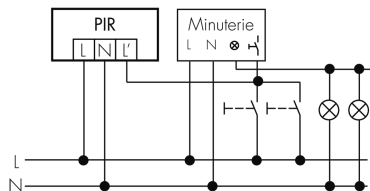

Schemi

Funzione ad impulso sulla minuteria

Funzionamento in parallelo