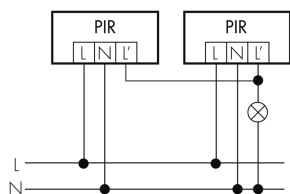

Schemi

Funzione ad impulso sulla minuteria

Funzionamento in parallelo

Funzionamento normale

Funzionamento permanente con interruttore esterno

Funzionamento normale con filtro RC

Funzione con commutatore rotativo «Manuale - 0 - Automatico»

Accessori

IR-RC

Telecomando IR
No E: 535 949 005
Prezzi brutto IVA escl. 30,00 CHF

IR-PD Mini

Telecomando IR, piccolo
No E: 535 949 035
Prezzi brutto IVA escl. 22,00 CHF

RC-HU

Filtro RC per montaggio su barra DIN
No E: 578 500 019
Prezzi brutto IVA escl. 18,00 CHF

B.E.G. One (Swisslux) App

App per la programmazione dei B.E.G. prodotti
Art-No: 169381
Prezzi brutto IVA escl. 0,00 CHF

BSK-PD/W

Griglia di protezione per rilevatori 360°, bianco
No E: 535 998 275
Prezzi brutto IVA escl. 31,00 CHF

RC-1

Filtro RC mini
No E: 535 999 097
Prezzi brutto IVA escl. 12,00 CHF

BLE-IR-Adapter

Adattatore IR per smartphone
No E: 535 990 705
Prezzi brutto IVA escl. 199,00 CHF