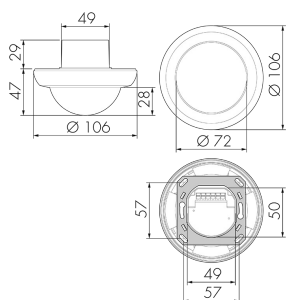

### Descrizione del prodotto

- Per il montaggio sottomuro al soffitto con zona a 360° per il rilevamento affidabile dei movimenti, Grande portata
- Idoneo per le scatole d'accesso grandezza I
- Versioni a colori sono disponibili in sistema modulare (disponibile fino a 7 colori)
- Regolazione elettronica della sensibilità e della portata di misurazione
- Funzione ad impulso standard, pausa dell'impulso regolabile
- Basso consumo energetico
- 1 canale per la regolazione dell'illuminazione
- Con relè di gran rendimento per l'allacciamento di tutti i tipi di carichi d'uso comune (alimentatore elettronico, reattori LED incl.)
- Azionabile e programmabile via telecomando (Scheda di programmazione IR-PD 1C per l'uso del telecomando IR-RC inclusa)
- Luce ON/OFF per 12 h con telecomando
- Con clip di copertura

## Illustrazioni

Dimensioni in mm

### Materiale e forma di costruzione

Altezza [mm]	76
Diametro [mm]	106
Profondità dell'incasso [mm]	29
Materiale	Plastica
Qualità di materiale	Policarbonato
Grado di protezione [IP]	20
Temperatura di esercizio [°C]	-25 °C - +55 °C
Resistenza agli urti [IK]	IK04
Classe di protezione	II
Voto di prova	CE
Senza alogeni	sì
Resistente ai raggi UV	PC resistente ai raggi UV