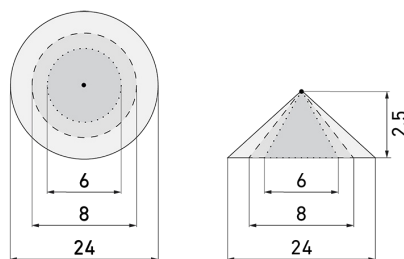

### Descrizione del prodotto

- Per il montaggio sottomuro al soffitto con zona a 360° per il rilevamento affidabile dei movimenti, Grande portata
- Idoneo per le scatole d'accesso grandezza I
- Versioni a colori sono disponibili in sistema modulare (disponibile fino a 7 colori)
- Regolazione elettronica della sensibilità e della portata di misurazione
- Funzione ad impulso standard, pausa dell'impulso regolabile
- Basso consumo energetico
- 1 canale per la regolazione dell'illuminazione
- Con relè di gran rendimento per l'allacciamento di tutti i tipi di carichi d'uso comune (alimentatore elettronico, reattori LED incl.)
- Azionabile e programmabile via telecomando (Scheda di programmazione IR-PD 1C per l'uso del telecomando IR-RC inclusa)
- Luce ON/OFF per 12 h con telecomando
- Con clip di copertura

## Illustrazioni

Dimensioni in mm

## Schemi di rilevamento

Dimensioni in m

a sinistra: vista dall'alto, a destra:  
vista laterale

- ..... Portata per le attività sedentarie (zona di presenza)
- - - Portata dirigendosi verso la lente (movimento radiale)
- Portata passando lateralmente (movimento tangenziale)