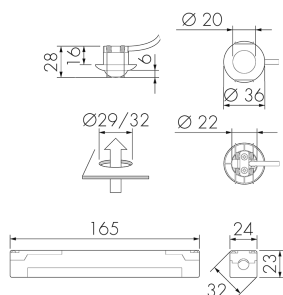

Illustrazioni

Dimensioni in mm

Schemi di rilevamento

Dimensioni in m

a sinistra: vista dall'alto, a destra:
vista laterale

- Portata per le attività sedentarie (zona di presenza)
- - - Portata dirigendosi verso la lente (movimento radiale)
- Portata passando lateralmente (movimento tangenziale)

Caratteristiche tecniche

Caratteristiche di montaggio

Altezza di montaggio raccomandata [m]	2.5
Altezza di montaggio max. [m]	5
Altezza di montaggio min. [m]	2.5
Categoria di montaggio	Integrato (EB)

Materiale e forma di costruzione

Foro [mm]	29
Foro con aggregato di potenza [mm]	32
Codice colore	NCS S 7010Y30R
Colore	Marrone
Resistente ai raggi UV	PC resistente ai raggi UV

Caratteristiche elettronico

Tipo di collegamento	Morsetto a innesto
Frequenza di rete [Hz]	50 - 60
Tipo di tensione	AC
Tensione di alimentazione	230 V (+/- 10 %)