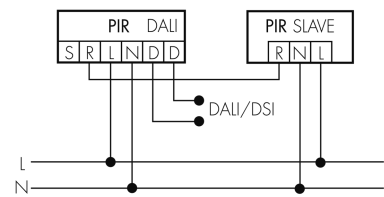

Funzionamento Master-Slave con tasto esterno

Accessori

**IR-RC**

Telecomando IR
No E: 535 949 005
Prezzi brutto IVA escl. 30,00 CHF

**VK-PD9-Master-LC-5M**

Prolunga di cavo testa del sensore 5 metri
No E: 535 999 697
Prezzi brutto IVA escl. 10,00 CHF