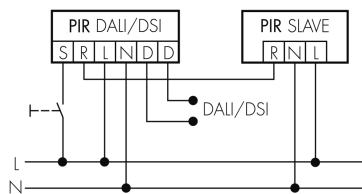

Funzionamento Master-Slave con tasto esterno

Accessori

**IR-RC**

Telecomando IR
No E: 535 949 005
Prezzi brutto IVA escl. 30,00 CHF

**VK-PD9-Master-LC-5M**

Prolunga di cavo testa del sensore 5 metri
No E: 535 999 697
Prezzi brutto IVA escl. 10,00 CHF