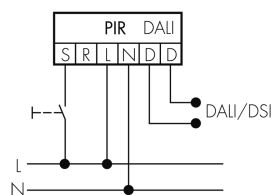

Funzionamento normale con tasto esterno