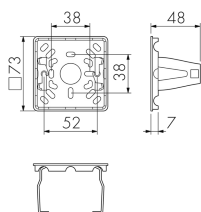

BFB APG STAD

Arco di fissazione montaggio FX.54 scatola al soffitto, design STANDARDdue
No E: 283 915 000

Descrizione del prodotto

- Per il montaggio fuori muro die detettori di movimento e di presenza B.E.G.

Illustrazioni

Dimensioni in
mm

Caratteristiche tecniche

| Materiale e forma di costruzione | |
|----------------------------------|-----------|
| Larghezza [mm] | 73 |
| Altezza [mm] | 73 |
| Profondità [mm] | 48 |
| Materiale | Alluminio |
| Senza alogeni | sì |