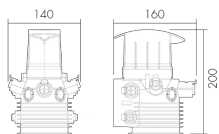

EBG LUMINA TU-90

Scatola d'alloggiamento calcestruzzo LUMINA
con tunnel di 90 mm
No E: 920 992 009

Descrizione del prodotto

- Per il montaggio dei rilevatori PD9 al soffitto in calcestruzzo

Illustrazioni

Dimensioni in mm

Caratteristiche tecniche

Materiale e forma di costruzione	
Larghezza [mm]	160
Altezza [mm]	200
Profondità [mm]	140
Materiale	Plastica
Qualità di materiale	Polietilene
Senza alogeni	sì