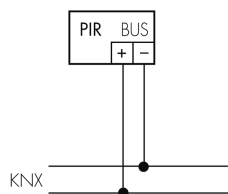

Caratteristiche di funzionamento

Quantità di canali	2
Controllo	KNX, KNX TP 256

Caratteristiche di funzionamento [Uscita]

Luminosità di intervento [lx]	5 - 2000
Ritardo all'accensione	0 s - 30 h
RVC	sì
Temporizzazione max.	23 h 59 min 59 s
Potenza max. di commutazione	dipende dall'attuatore
Temporizzazione min.	1 s
Uscita di comando	Contatto software

Dichiarazione

Temperatura di esercizio [°C]	-25 °C - +55 °C
Senza alogeni	sì
Grado di protezione [IP]	20
Classe di protezione	III

Schemi

Funzionamento normale