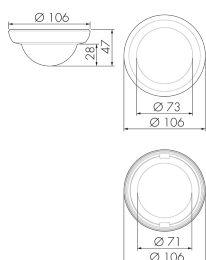

## CS1 S MAX/W

Coperchio colorato per rilevatori 360°

KNX, bianco

No E: 535 999 308

Prezzi brutto IVA escl. 5,00 CHF

### Descrizione del prodotto

- Accessorio di colore PD2-MAX «linea S»

### Illustrazioni

Dimensioni in  
mm

### Caratteristiche tecniche

Materiale e forma di costruzione	
Altezza [mm]	47
Diametro [mm]	106
Materiale	Plastica
Qualità di materiale	Policarbonato
Senza alogeni	si
Resistente ai raggi UV	PC resistente ai raggi UV
Colore	Bianco