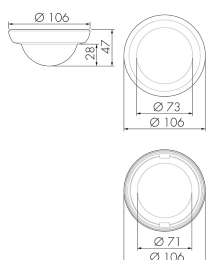

CS1 S MAX/W

Coperchio colorato per rilevatori 360°

KNX, bianco

No E: 535 999 308

Prezzi brutto IVA escl. 5,00 CHF

Descrizione del prodotto

- Accessorio di colore PD2-MAX-KNX «linea S»

Illustrazioni

Dimensioni in
mm

Caratteristiche tecniche

Materiale e forma di costruzione	
Codice colore	RAL 9010
Colore	Bianco
Resistente ai raggi UV	PC resistente ai raggi UV
Dichiarazione	
Senza alogeni	si