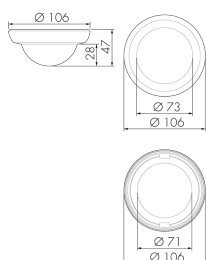

CS1 S MAX/B

Coperchio colorato per rilevatori 360° KNX,
marrone

No E: 535 999 398

non più disponibile

Descrizione del prodotto

- Accessorio di colore PD2-MAX «linea S»

Illustrazioni

Dimensioni in
mm

Caratteristiche tecniche

Materiale e forma di costruzione	
Altezza [mm]	47
Diametro [mm]	106
Materiale	Plastica
Qualità di materiale	Policarbonato
Senza alogeni	si
Resistente ai raggi UV	PC resistente ai raggi UV
Colore	Marrone