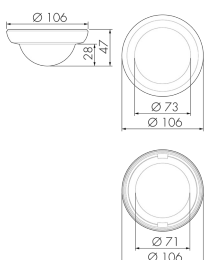

CS1 S MAX/BE

Coperchio colorato per rilevatori 360°

KNX, beige

No E: 535 999 388

Prezzi brutto IVA escl. 5,00 CHF

Descrizione del prodotto

- Accessorio di colore PD2-MAX-KNX «linea S»

Illustrazioni

Dimensioni in
mm

Caratteristiche tecniche

Materiale e forma di costruzione

Codice colore	NCS S3010Y10R
Colore	Beige
Resistente ai raggi UV	PC resistente ai raggi UV

Dichiarazione

Senza alogeni	si
---------------	----