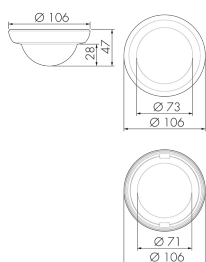

## CS1 S MAX/BE

Coperchio colorato per rilevatori 360°

KNX, beige

No E: 535 999 388

non più disponibile

## Descrizione del prodotto

- Accessorio di colore PD2-MAX «linea S»

## Illustrazioni

Dimensioni in  
mm

## Caratteristiche tecniche

Materiale e forma di costruzione	
Altezza [mm]	47
Diametro [mm]	106
Materiale	Plastica
Qualità di materiale	Policarbonato
Senza alogeni	si
Resistente ai raggi UV	PC resistente ai raggi UV
Colore	Beige