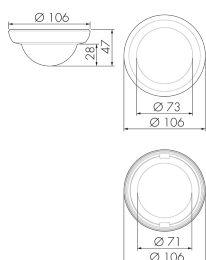

CS1 S MAX/BE

Coperchio colorato per rilevatori 360°

KNX, beige

No E: 535 999 388

non più disponibile

Descrizione del prodotto

- Accessorio di colore PD2-MAX «linea S»

Illustrazioni

Dimensioni in
mm

Caratteristiche tecniche

Materiale e forma di costruzione	
Altezza [mm]	47
Diametro [mm]	106
Materiale	Plastica
Qualità di materiale	Policarbonato
Senza alogeni	si
Resistente ai raggi UV	PC resistente ai raggi UV
Colore	Beige