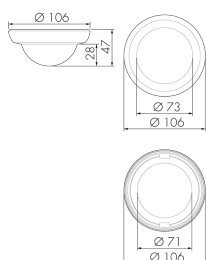

CS1 S MAX/DG

Coperchio colorato per rilevatori 360° KNX,
grigio scuro

No E: 535 999 348

non più disponibile

Descrizione del prodotto

- Accessorio di colore PD2-MAX «linea S»

Illustrazioni

Dimensioni in
mm

Caratteristiche tecniche

Materiale e forma di costruzione	
Altezza [mm]	47
Diametro [mm]	106
Materiale	Plastica
Qualità di materiale	Policarbonato
Senza alogeni	si
Resistente ai raggi UV	PC resistente ai raggi UV
Colore	Grigio scuro