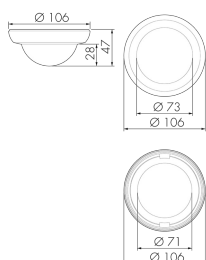

CS1 S MAX/HG

Coperchio colorato per rilevatori 360° KNX,
grigio chiaro

No E: 535 999 338

Prezzi brutto IVA escl. 5,00 CHF

Descrizione del prodotto

- Accessorio di colore PD2-MAX-KNX «linea S»

Illustrazioni

Dimensioni in
mm

Caratteristiche tecniche

Materiale e forma di costruzione	
Codice colore	NCS S2500N matt
Colore	Grigio chiaro
Resistente ai raggi UV	PC resistente ai raggi UV
Dichiarazione	
Senza alogeni	si