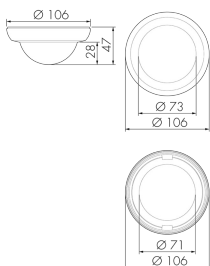

CS1 S MAX/S

Coperchio colorato per rilevatori 360°

KNX, nero

No E: 535 999 358

Prezzi brutto IVA escl. 5,00 CHF

Descrizione del prodotto

- Accessorio di colore PD2-MAX-KNX «linea S»

Illustrazioni

Dimensioni in mm

Caratteristiche tecniche

Materiale e forma di costruzione	
Codice colore	RAL 9005 matt
Colore	Nero
Resistente ai raggi UV	PC resistente ai raggi UV
Dichiarazione	
Senza alogeni	sì