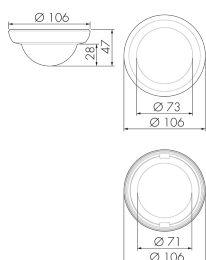

CS1 S MAX/S

Coperchio colorato per rilevatori 360°

KNX, nero

No E: 535 999 358

Prezzi brutto IVA escl. 5,00 CHF

Descrizione del prodotto

- Accessorio di colore PD2-MAX «linea S»

Illustrazioni

Dimensioni in
mm

Caratteristiche tecniche

Materiale e forma di costruzione	
Altezza [mm]	47
Diametro [mm]	106
Materiale	Plastica
Qualità di materiale	Policarbonato
Senza alogeni	si
Resistente ai raggi UV	PC resistente ai raggi UV
Colore	Nero