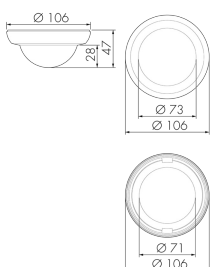

CS1 S MAX/SI

Coperchio colorato per rilevatori 360° KNX,
argento

No E: 535 999 378

Prezzi brutto IVA escl. 5,00 CHF

Descrizione del prodotto

- Accessorio di colore PD2-MAX-KNX «linea S»

Illustrazioni

Dimensioni in mm