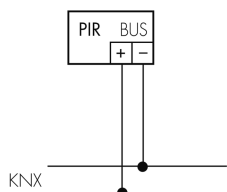

Grado di protezione [IP]	54
Classe di protezione	III

Schemi

Funzionamento normale

Accessori

IR-RC

Telecomando IR
No E: 535 949 005
Prezzi brutto IVA escl. 30,00 CHF

BLE-IR-Adapter

Adattatore IR per smartphone
No E: 535 990 705
Prezzi brutto IVA escl. 199,00 CHF

B.E.G. One (Swisslux) App

App per la programmazione dei B.E.G.
prodotti
Art-No: 169381
Prezzi brutto IVA escl. 0,00 CHF