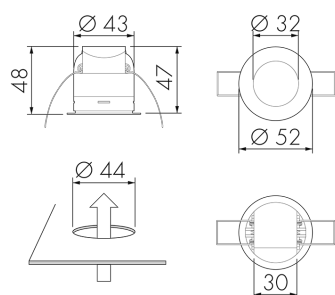

Illustrazioni

Dimensioni in mm

Schemi di rilevamento

Dimensioni in m

a sinistra: vista dall'alto, a destra:
vista laterale

- Portata per le attività sedentarie (zona di presenza)
- - - Portata dirigendosi verso la lente (movimento radiale)
- Portata passando lateralmente (movimento tangenziale)

Caratteristiche tecniche

Caratteristiche di montaggio	
Altezza di montaggio raccomandata [m]	2.5
Altezza di montaggio max. [m]	5
Altezza di montaggio min. [m]	2.5

Categoria di montaggio	Integrato (EB)
Materiale e forma di costruzione	
Foro [mm]	44
Codice colore	NCS S6500N
Colore	Grigio scuro
Resistente ai raggi UV	PC resistente ai raggi UV
Caratteristiche elettronico	
Tipo di collegamento	Morsetto a innesto
Tipo di tensione	DC
Tensione di alimentazione	KNX, 24 V
Corrente assorbita [mA]	12
Caratteristiche di sensore	
Sensibilità di intervento regolabile	si
Modello	Rilevatore di presenza
Angolo di rilevamento [°]	360
Caratteristiche di funzionamento	
Quantità di canali	4
Telecomandabile (IR)	IR-RC (Foglio de programmation IR-PD KNX)
Controllo	KNX, KNX TP 256
Caratteristiche di funzionamento [Uscita]	
Luminosità di intervento [lx]	5 - 2000
Ritardo all'accensione	0 s - 30 h
Semiautomatico	si
Temporizzazione max.	23 h 59 min 59 s
Potenza max. di commutazione	dipende dall'attuatore
Temporizzazione min.	1 s
Luce notturna	si (impostazione della luminosità)
Luce d'orientamento	si (impostazione del tempo/della luminosità)
Uscita di comando	Contatto software
Caratteristiche di funzionamento [Ingresso]	
Contatto d'ingresso per pulsante	si lper canale)
Caratteristiche di funzionamento [Ingresso 2]	
Contatto d'ingresso per slave	si
Dichiarazione	
Temperatura di esercizio [°C]	-25 °C - +55 °C
Senza alogeni	si