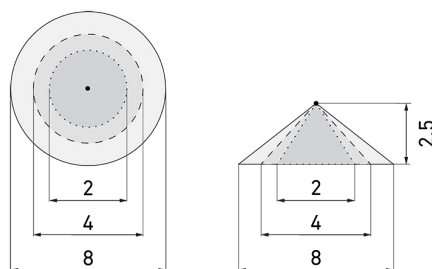

Illustrazioni

Dimensioni in mm

Schemi di rilevamento

Dimensioni in m

a sinistra: vista dall'alto, a destra:
vista laterale

- Portata per le attività sedentarie (zona di presenza)
- - - Portata dirigendosi verso la lente (movimento radiale)
- Portata passando lateralmente (movimento tangenziale)

Caratteristiche tecniche

Caratteristiche di montaggio	
Altezza di montaggio raccomandata [m]	2.5
Altezza di montaggio max. [m]	5
Altezza di montaggio min. [m]	2.5

Categoria di montaggio	Integrato (EB)
Materiale e forma di costruzione	
Foro [mm]	44
Codice colore	NCS S6500N
Colore	Grigio scuro
Resistente ai raggi UV	PC resistente ai raggi UV
Caratteristiche elettronico	
Tipo di collegamento	Morsetto a innesto
Tipo di tensione	DC
Tensione di alimentazione	KNX, 24 V
Corrente assorbita [mA]	12
Caratteristiche di sensore	
Sensibilità di intervento regolabile	si
Modello	Rilevatore di presenza
Angolo di rilevamento [°]	360
Caratteristiche di funzionamento	
Quantità di canali	4
Telecomandabile (IR)	IR-RC (Foglio de programmation IR-PD KNX)
Controllo	KNX, KNX TP 256
Caratteristiche di funzionamento [Uscita]	
Luminosità di intervento [lx]	5 - 2000
Ritardo all'accensione	0 s - 30 h
Semiautomatico	si
Temporizzazione max.	23 h 59 min 59 s
Potenza max. di commutazione	dipende dall'attuatore
Temporizzazione min.	1 s
Luce notturna	si (impostazione della luminosità)
Luce d'orientamento	si (impostazione del tempo/della luminosità)
Uscita di comando	Contatto software
Caratteristiche di funzionamento [Ingresso]	
Contatto d'ingresso per pulsante	si lper canale)
Caratteristiche di funzionamento [Ingresso 2]	
Contatto d'ingresso per slave	si
Dichiarazione	
Temperatura di esercizio [°C]	-25 °C - +55 °C
Senza alogeni	si