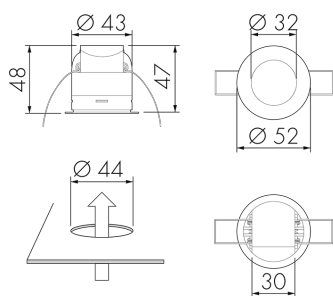

PD11 S 360 ST KNX/HG

Präsenzmelder KNX, hellgrau

No E: 535 976 348

non più disponibile

Descrizione del prodotto

- Per il montaggio in soffitto sospeso con zona a 360° per il rilevamento affidabile dei movimenti, design piatto
- Montaggio rapido grazie al fissaggio con morsetto a molla
- Con clip di copertura
- Rilevatore di presenza KNX superpiatto con connettore BUS KNX integrato
- 1 uscita segnale luce (per regolazione o on/off), 3 canali luce di comunicazione per 3 gruppi/zone di illuminazione con off-set), 3 canali luce on/off, 3 canali HVAC, 1 canale Slave selezionabili
- Modalità HVAC (1 comfort, 2 stand by, 3 economy, 4 antigelo/surriscaldamento)
- Modalità semiautomatica intelligente con regolazione indipendente dalla presenza (crepuscolare), Modalità automatica
- Adattamento individuale della sensibilità del sensore di movimento
- Modalità slave per estensione area di rilevamento
- Misurazione Luce ottimizzata
- Misurazione Luce comunicata via bus
- Curva dimmerazione modificabile
- Misurazione della luce mista grazie al sensore di luce interno
- Codice PIN
- Funzione riscaldamento lampade fluorescenti impastabile da 1 a 100 ore
- Assegnazione dell'indirizzo fisico tramite pulsante o telecomando
- Impostazione di tre gruppi di livelli luce tramite off-set
- Forzatura manuale tramite pulsante KNX esterno
- Funzioni di controllo (heartbeat, cyclical sending)
- Funzione di presenza breve, autoregolazione tempi di ritardo, funzione corridoio

Illustrazioni

Dimensioni in mm

Schemi di rilevamento

Dimensioni in m

a sinistra: vista dall'alto, a destra:
vista laterale

- Portata per le attività sedentarie (zona di presenza)
- - - Portata dirigendosi verso la lente (movimento radiale)
- Portata passando lateralmente (movimento tangenziale)