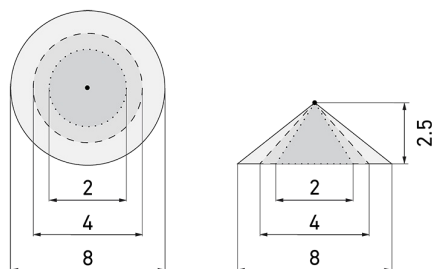

PD11 S 360 ST KNX/HG

Präsenzmelder KNX, hellgrau

No E: 535 976 348

non più disponibile

Descrizione del prodotto

- Per il montaggio in soffitto sospeso con zona a 360° per il rilevamento affidabile dei movimenti, design piatto
- Montaggio rapido grazie al fissaggio con morsetto a molla
- Con clip di copertura
- Rilevatore di presenza KNX superpiatto con connettore BUS KNX integrato
- 1 uscita segnale luce (per regolazione o on/off), 3 canali luce di comunicazione per 3 gruppi/zone di illuminazione con off-set), 3 canali luce on/off, 3 canali HVAC, 1 canale Slave selezionabili
- Modalità HVAC (1 comfort, 2 stand by, 3 economy, 4 antigelo/surriscaldamento)
- Modalità semiautomatica intelligente con regolazione indipendente dalla presenza (crepuscolare), Modalità automatica
- Adattamento individuale della sensibilità del sensore di movimento
- Modalità slave per estensione area di rilevamento
- Misurazione Luce ottimizzata
- Misurazione Luce comunicata via bus
- Curva dimmerazione modificabile
- Misurazione della luce mista grazie al sensore di luce interno
- Codice PIN
- Funzione riscaldamento lampade fluorescenti impastabile da 1 a 100 ore
- Assegnazione dell'indirizzo fisico tramite pulsante o telecomando
- Impostazione di tre gruppi di livelli luce tramite off-set
- Forzatura manuale tramite pulsante KNX esterno
- Funzioni di controllo (heartbeat, cyclical sending)
- Funzione di presenza breve, autoregolazione tempi di ritardo, funzione corridoio

Illustrazioni

Dimensioni in mm

Schemi di rilevamento

Dimensioni in m

a sinistra: vista dall'alto, a destra:
vista laterale

- Portata per le attività sedentarie (zona di presenza)
- - - Portata dirigendosi verso la lente (movimento radiale)
- Portata passando lateralmente (movimento tangenziale)