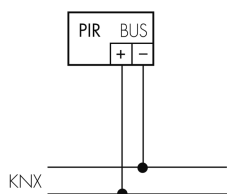

Schemi

Funzionamento normale

Accessori

IR-RC

Telecomando IR

No E: 535 949 005

Prezzi brutto IVA escl. 30,00 CHF

BLE-IR-Adapter

Adattatore IR per smartphone

No E: 535 990 705

Prezzi brutto IVA escl. 199,00 CHF

B.E.G. One (Swisslux) App

App per la programmazione dei B.E.G. prodotti

Art-No: 169381

Prezzi brutto IVA escl. 0,00 CHF