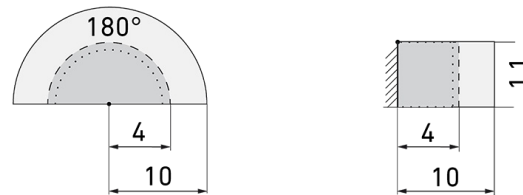

PD2 S 180 UP BA KNX STAD/S

Rilevatore di presenza KNX, Design

STANDARDdue, nero

No E: 535 937 457

non più disponibile

Descrizione del prodotto

- Per il montaggio sottomuro al parete con zona a 180° per il rilevamento affidabile dei movimenti
- Con clip di copertura
- Misurazione della luce mista grazie al sensore di luce interno
- LEDs interni attivabili o disattivabili
- Scelta comportamento in caso di back-out e ripristino
- Impostazione KNX tramite ETS 4
- Rilevatore di movimento KNX con integrato morsetto di collegamento bus-KNX
- 1 canale luce (per commutazione), 1 canale HVAC (indipendente)
- Modalità automatica

Illustrazioni

Dimensioni in mm

Schemi di rilevamento

Dimensioni in m

a sinistra: vista dall'alto, a destra: vista laterale

- Portata per le attività sedentarie (zona di presenza)
- - - Portata dirigendosi verso la lente (movimento radiale)
- Portata passando lateralmente (movimento tangenziale)

Caratteristiche tecniche

Caratteristiche di montaggio

Altezza di montaggio raccomandata [m]	1.1
Altezza di montaggio max. [m]	4
Altezza di montaggio min. [m]	1.1
Categoria di montaggio	Sottomuro (UP)

Materiale e forma di costruzione