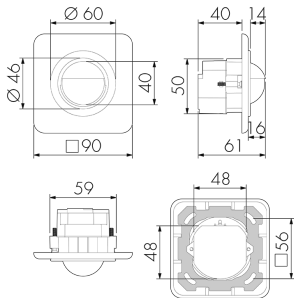

PD2 S 180 UP BA KNX STAD/S

Rilevatore di presenza KNX, Design

STANDARDdue, nero

No E: 535 937 457

non più disponibile

Descrizione del prodotto

- Per il montaggio sottomuro al parete con zona a 180° per il rilevamento affidabile dei movimenti
- Con clip di copertura
- Misurazione della luce mista grazie al sensore di luce interno
- LEDs interni attivabili o disattivabili
- Scelta comportamento in caso di back-out e ripristino
- Impostazione KNX tramite ETS 4
- Rilevatore di movimento KNX con integrato morsetto di collegamento bus-KNX
- 1 canale luce (per commutazione), 1 canale HVAC (indipendente)
- Modalità automatica

Illustrazioni

Dimensioni in mm

Schemi di rilevamento

Dimensioni in m

a sinistra: vista dall'alto, a destra: vista laterale

- Portata per le attività sedentarie (zona di presenza)
- - - Portata dirigendosi verso la lente (movimento radiale)
- Portata passando lateralmente (movimento tangenziale)

Caratteristiche tecniche

Caratteristiche di montaggio

Altezza di montaggio raccomandata [m]	1.1
Altezza di montaggio max. [m]	4
Altezza di montaggio min. [m]	1.1
Categoria di montaggio	Sottomuro (UP)

Materiale e forma di costruzione