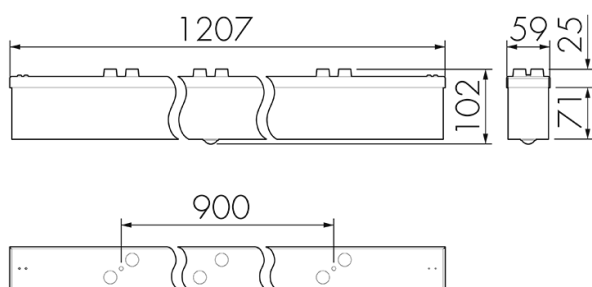

## Illustrazioni

Dimensioni in mm

Adatto per fissaggio a soffitto	sì
Adatto per montaggio a parete	sì
Altezza di montaggio raccomandata [m]	2.5 - 3
Tipo di collegamento	Morsetto a vite
<b>Materiale e forma di costruzione</b>	
Larghezza [mm]	59
Altezza/profondità [mm]	102
Lunghezza [mm]	1207
Grado di protezione [IP]	43
Temperatura di esercizio [°C]	0 °C - +35 °C
Classe di protezione	I
Voto di prova	CE
Protezione superficiale alloggiamento	Zincato
Resistente ai raggi UV	sì
Colore	Bianco
<b>Caratteristiche elettronico</b>	
Tensione di alimentazione	230 V
Tipo di tensione	AC
Frequenza di rete [Hz]	50 - 60
Potenza totale [W]	27
<b>Caratteristiche di sensore</b>	
Portata passando lateralmente (movimento tangenziale) [m]	5
Portata dirigendosi verso la lente (movimento radiale) [m]	1.5
Portata per persone sedute (presenza) [m]	1.5
Angolo di rilevamento [°]	360
<b>Caratteristiche di funzionamento</b>	
Programma di fabbrica	sì
Telecomandabile (IR)	IR-RC (Foglio de programmation IR-PD 1C), IR-PD Mini
Controllo	Rilevatore di movimento
<b>Physische Ausgänge</b>	
Luminosità di intervento [lx]	5 - 2000
<b>Ausgang [1]</b>	
Potenza max. di commutazione	2300 W (cos $\phi$ =1)
Corrente di inserzione max.	max. 30 EVG, 800 A (max. 200 $\mu$ s)
Temporizzazione min.	15 s
Temporizzazione max.	30 min