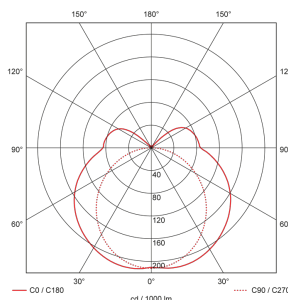

## Illustrazioni

Dimensioni in mm

## Schemi di rilevamento

Dimensioni in m

a sinistra: vista dall'alto, a destra: vista laterale

.....	Portata per le attività sedentarie (zona di presenza)
---	Portata dirigendosi verso la lente (movimento radiale)
—	Portata passando lateralmente (movimento tangenziale)