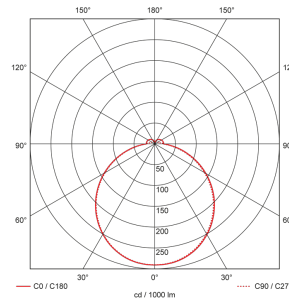

## Illustrazioni

Dimensioni in mm

## Schema di rilevamento

Dimensioni in m

a sinistra: vista dall'alto, a destra: vista laterale

- ..... Portata per le attività sedentarie (zona di presenza)
- - - Portata dirigendosi verso la lente (movimento radiale)
- Portata passando lateralmente (movimento tangenziale)