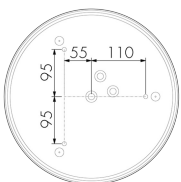

Illustrazioni

Dimensioni in mm

Caratteristiche tecniche

Caratteristiche di montaggio

Categoria di montaggio Montaggio fuori muro a soffitto umido

Materiale e forma di costruzione

Colore Bianco

Resistente ai raggi UV sì