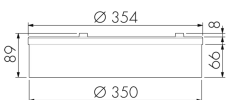

Illustrazioni

Dimensioni in mm

Caratteristiche tecniche

Caratteristiche di montaggio

Categoria di montaggio Montaggio fuori muro a soffitto umido

Materiale e forma di costruzione

Colore Bianco

Resistente ai raggi UV sì