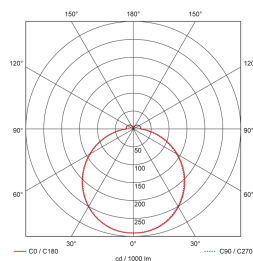

Illustrazioni