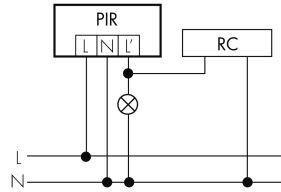

Colore	Bianco
Codice colore (simile)	RAL 9010
Caratteristiche elettronico	
Tensione di alimentazione	230 V (+/- 10 %)
Tipo di tensione	AC
Frequenza di rete [Hz]	50 - 60
Costruzione rilevatore costruzione max. [A]	13
Caratteristiche di sensore	
Portata passando lateralmente (movimento tangenziale) [m]	21
Portata dirigendosi verso la lente (movimento radiale) [m]	4
Protezione antistrisciamento [m]	3
Angolo di rilevamento [°]	130
Numero di sensori PIR	2
Sensibilità di intervento regolabile	sì
Numero di sensore di luminosità	1
Luminosità di intervento regolabile	sì
Caratteristiche di funzionamento	
Modello	Rilevatore di movimento
Programma di fabbrica	sì
Telecomandabile (IR)	IR-RC, IR-RC Mini
Quantità di canali	1
Physische Ausgänge	
Numero delle zone di commutazione	1
Adatto per carico capacitivo	sì
Luminosità di intervento [lx]	5 - 2000
Ausgang [1]	
Potenza max. di commutazione	3000 W (cos $\phi=1$)
Corrente di inserzione max.	800 A (max. 200 μ s)
Sorveglianza del vano scale	sì
Sorveglianza L'	sì
Temporizzazione min.	15 s
Temporizzazione max.	16 min
Funzione ad impulso	sì (durata della pausa regolabile)

Schemi

Funzionamento normale

Funzionamento normale con interruttore esterno

Funzione con commutatore rotativo «Manuale - 0 - Automatico»

Funzionamento normale con filtro RC

Funzionamento permanente con interruttore esterno

Funzionamento in parallelo

Funzione ad impulso sulla minuteria

Accessori

**IR-RC**

Telecomando IR
No E: 535 949 005
Prezzi brutto IVA escl. 30,00 CHF

**IR-RC Mini**

piccolo telecomando IR
No E: 535 949 025
Prezzi brutto IVA escl. 22,00 CHF

**RC-1**

Filtro RC mini
No E: 535 999 097
Prezzi brutto IVA escl. 12,00 CHF

**ESA-RC-plus next/W**

Zoccolo per montaggio su angoli
sporgenti, bianco
No E: 535 999 909
Prezzi brutto IVA escl. 13,00 CHF

**ESI-RC-plus next/W**