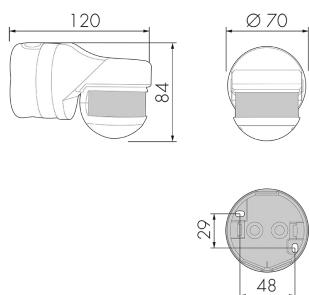

RC-plus next N 130/W

Rilevatore di movimento 13A,
bianco

No E: 535 948 405

Prezzi brutto IVA escl. 137,00 CHF

Descrizione del prodotto

- Montaggio alla parete e al soffitto (montaggio su angoli con accessorio)
- Con angolo di rilevamento a 130° e protezione anti rasentamento a 360° per la sorveglianza di aree di piccole dimensioni, vicoli, ingressi, entrate d'abitazioni, ecc.
- Inserimento del cavo d'installazione dalla parte posteriore, inferiore e superiore
- Funzione ad impulso standard
- Grande portata e alta sensibilità (la portata può essere regolata tra 5 e 21 m senza gradini)
- Luce ON/OFF tramite il telecomando
- Adeguamento dinamico della temporizzazione
- Con relè di gran rendimento per l'allacciamento di tutti i tipi di carichi d'uso comune (alimentatore elettronico, reattori LED incl.)
- 17 funzioni programmabili con il telecomando IR-RC
- Disattivazione del telecomando (protezione contro vandalismo)

Illustrazioni

Dimensioni in mm

Schemi di rilevamento

Dimensioni in m

a sinistra: vista dall'alto, a destra:
vista laterale

- Protezione anti rasentamento
- - - Portata dirigendosi verso la lente (movimento radiale)
- Portata passando lateralmente (movimento tangenziale)

Materiale e forma di costruzione

Larghezza [mm]	70
Altezza [mm]	84
Profondità [mm]	120
Materiale	Plastica
Qualità di materiale	Polycarbonato
Grado di protezione [IP]	54
Temperatura di esercizio [°C]	-25 °C - +55 °C
Resistenza agli urti [IK]	IK03
Classe di protezione	II
Voto di prova	CE
Senza alogeni	sì
Resistente ai raggi UV	PC resistente ai raggi UV