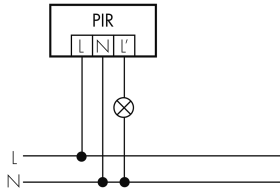

Schemi

Funzionamento normale