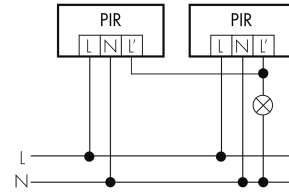

Colore	Bianco
Codice colore (simile)	RAL 9010
Caratteristiche elettronico	
Tensione di alimentazione	230 V (+/- 10 %)
Tipo di tensione	AC
Frequenza di rete [Hz]	50 - 60
Costruzione rilevatore costruzione max. [A]	13
Caratteristiche di sensore	
Portata passando lateralmente (movimento tangenziale) [m]	21
Portata dirigendosi verso la lente (movimento radiale) [m]	4
Protezione antistrisciamento [m]	3
Angolo di rilevamento [°]	130
Numero di sensori PIR	2
Sensibilità di intervento regolabile	sì
Numero di sensore di luminosità	1
Luminosità di intervento regolabile	sì
Caratteristiche di funzionamento	
Modello	Rilevatore di movimento
Programma di fabbrica	sì
Telecomandabile (IR)	IR-RC, IR-RC Mini
Quantità di canali	1
Physische Ausgänge	
Numero delle zone di commutazione	1
Adatto per carico capacitivo	sì
Luminosità di intervento [lx]	5 - 2000
Ausgang [1]	
Potenza max. di commutazione	3000 W (cos $\phi=1$)
Corrente di inserzione max.	800 A (max. 200 μ s)
Sorveglianza del vano scale	sì
Sorveglianza L'	sì
Temporizzazione min.	15 s
Temporizzazione max.	16 min
Funzione ad impulso	sì (durata della pausa regolabile)

Schemi

Funzionamento normale

Funzionamento normale con interruttore esterno

Funzione con commutatore rotativo «Manuale - 0 - Automatico»

Funzionamento normale con filtro RC

Funzionamento permanente con interruttore esterno

Funzionamento in parallelo

Funzione ad impulso sulla minuteria

Accessori

**IR-RC**

Telecomando IR
No E: 535 949 005
Prezzi brutto IVA escl. 30,00 CHF

**IR-RC Mini**

piccolo telecomando IR
No E: 535 949 025
Prezzi brutto IVA escl. 22,00 CHF

**RC-1**

Filtro RC mini
No E: 535 999 097
Prezzi brutto IVA escl. 12,00 CHF

**ESA-RC-plus next/W**

Zoccolo per montaggio su angoli
sporgenti, bianco
No E: 535 999 909
Prezzi brutto IVA escl. 13,00 CHF

**ESI-RC-plus next/W**