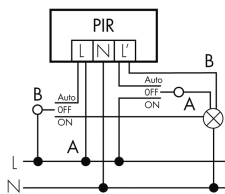

Colore	Bianco
Codice colore (simile)	RAL 9010
Caratteristiche elettronico	
Tensione di alimentazione	230 V (+/- 10 %)
Tipo di tensione	AC
Frequenza di rete [Hz]	50 - 60
Costruzione rilevatore costruzione max. [A]	13
Caratteristiche di sensore	
Portata passando lateralmente (movimento tangenziale) [m]	21
Portata dirigendosi verso la lente (movimento radiale) [m]	4
Protezione antistrisciamento [m]	3
Angolo di rilevamento [°]	130
Numero di sensori PIR	2
Sensibilità di intervento regolabile	sì
Numero di sensore di luminosità	1
Luminosità di intervento regolabile	sì
Caratteristiche di funzionamento	
Modello	Rilevatore di movimento
Programma di fabbrica	sì
Telecomandabile (IR)	IR-RC, IR-RC Mini
Quantità di canali	1
Physische Ausgänge	
Numero delle zone di commutazione	1
Adatto per carico capacitivo	sì
Luminosità di intervento [lx]	5 - 2000
Ausgang [1]	
Potenza max. di commutazione	3000 W (cos $\phi=1$)
Corrente di inserzione max.	800 A (max. 200 μ s)
Sorveglianza del vano scale	sì
Sorveglianza L'	sì
Temporizzazione min.	15 s
Temporizzazione max.	16 min
Funzione ad impulso	sì (durata della pausa regolabile)

Schemi

Funzionamento normale

Funzionamento normale con interruttore esterno

Funzione con commutatore rotativo «Manuale - 0 - Automatico»

Funzionamento normale con filtro RC

Funzionamento permanente con interruttore esterno