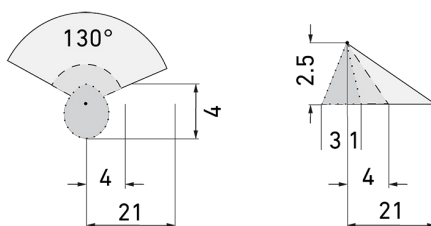

Illustrazioni

Dimensioni in mm

Schemi di rilevamento

Dimensioni in m

a sinistra: vista dall'alto, a destra:
vista laterale

- Protezione anti rasentamento
- - - Portata dirigendosi verso la lente (movimento radiale)
- Portata passando lateralmente (movimento tangenziale)

Materiale e forma di costruzione

Larghezza [mm]	70
Altezza [mm]	84
Profondità [mm]	120
Materiale	Plastica
Qualità di materiale	Polycarbonato
Grado di protezione [IP]	54
Temperatura di esercizio [°C]	-25 °C - +55 °C
Resistenza agli urti [IK]	IK03
Classe di protezione	II
Voto di prova	CE
Senza alogeni	sì
Resistente ai raggi UV	PC resistente ai raggi UV