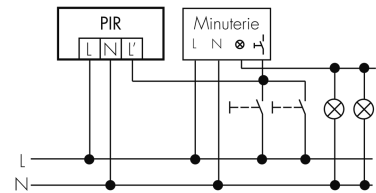

Colore	Bianco
Codice colore (simile)	RAL 9010
Caratteristiche elettronico	
Tensione di alimentazione	230 V (+/- 10 %)
Tipo di tensione	AC
Frequenza di rete [Hz]	50 - 60
Costruzione rilevatore costruzione max. [A]	13
Caratteristiche di sensore	
Portata passando lateralmente (movimento tangenziale) [m]	21
Portata dirigendosi verso la lente (movimento radiale) [m]	4
Protezione antistrisciamento [m]	3
Angolo di rilevamento [°]	130
Numero di sensori PIR	2
Sensibilità di intervento regolabile	sì
Numero di sensore di luminosità	1
Luminosità di intervento regolabile	sì
Caratteristiche di funzionamento	
Modello	Rilevatore di movimento
Programma di fabbrica	sì
Telecomandabile (IR)	IR-RC, IR-RC Mini
Quantità di canali	1
Physische Ausgänge	
Numero delle zone di commutazione	1
Adatto per carico capacitivo	sì
Luminosità di intervento [lx]	5 - 2000
Ausgang [1]	
Potenza max. di commutazione	3000 W (cos $\phi=1$)
Corrente di inserzione max.	800 A (max. 200 μ s)
Sorveglianza del vano scale	sì
Sorveglianza L'	sì
Temporizzazione min.	15 s
Temporizzazione max.	16 min
Funzione ad impulso	sì (durata della pausa regolabile)

Schemi

Funzionamento normale

Funzionamento normale con interruttore esterno

Funzione con commutatore rotativo «Manuale - 0 - Automatico»

Funzionamento normale con filtro RC

Funzionamento permanente con interruttore esterno

Funzionamento in parallelo

Funzione ad impulso sulla minuteria

Accessori

**IR-RC**

Telecomando IR
No E: 535 949 005
Prezzi brutto IVA escl. 30,00 CHF

**IR-RC Mini**

piccolo telecomando IR
No E: 535 949 025
Prezzi brutto IVA escl. 22,00 CHF

**RC-1**

Filtro RC mini
No E: 535 999 097
Prezzi brutto IVA escl. 12,00 CHF

**ESA-RC-plus next/W**

Zoccolo per montaggio su angoli
sporgenti, bianco
No E: 535 999 909
Prezzi brutto IVA escl. 13,00 CHF

**ESI-RC-plus next/W**