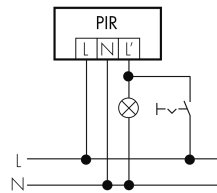

Colore	Bianco
Codice colore (simile)	RAL 9010
Caratteristiche elettronico	
Tensione di alimentazione	230 V (+/- 10 %)
Tipo di tensione	AC
Frequenza di rete [Hz]	50 - 60
Costruzione rilevatore costruzione max. [A]	13
Caratteristiche di sensore	
Portata passando lateralmente (movimento tangenziale) [m]	21
Portata dirigendosi verso la lente (movimento radiale) [m]	4
Protezione antistrisciamento [m]	3
Angolo di rilevamento [°]	130
Numero di sensori PIR	2
Sensibilità di intervento regolabile	sì
Numero di sensore di luminosità	1
Luminosità di intervento regolabile	sì
Caratteristiche di funzionamento	
Modello	Rilevatore di movimento
Programma di fabbrica	sì
Telecomandabile (IR)	IR-RC, IR-RC Mini
Quantità di canali	1
Physische Ausgänge	
Numero delle zone di commutazione	1
Adatto per carico capacitivo	sì
Luminosità di intervento [lx]	5 - 2000
Ausgang [1]	
Potenza max. di commutazione	3000 W (cos $\phi=1$)
Corrente di inserzione max.	800 A (max. 200 μ s)
Sorveglianza del vano scale	sì
Sorveglianza L'	sì
Temporizzazione min.	15 s
Temporizzazione max.	16 min
Funzione ad impulso	sì (durata della pausa regolabile)

Schemi

Funzionamento normale

Funzionamento normale con interruttore esterno

Funzione con commutatore rotativo «Manuale - 0 - Automatico»

Funzionamento normale con filtro RC

Funzionamento permanente con interruttore esterno

Funzionamento in parallelo

Funzione ad impulso sulla minuteria

Accessori

**IR-RC**

Telecomando IR
No E: 535 949 005
Prezzi brutto IVA escl. 30,00 CHF

**IR-RC Mini**

piccolo telecomando IR
No E: 535 949 025
Prezzi brutto IVA escl. 22,00 CHF