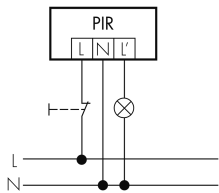

Funzionamento normale con interruttore esterno