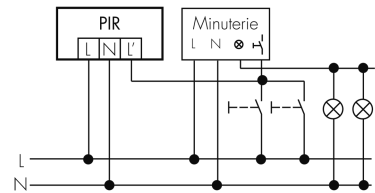

Colore	Nero
Codice colore (simile)	RAL 9005
Caratteristiche elettronico	
Tensione di alimentazione	230 V (+/- 10 %)
Tipo di tensione	AC
Frequenza di rete [Hz]	50 - 60
Costruzione rilevatore costruzione max. [A]	13
Caratteristiche di sensore	
Portata passando lateralmente (movimento tangenziale) [m]	21
Portata dirigendosi verso la lente (movimento radiale) [m]	4
Protezione antistrisciamento [m]	3
Angolo di rilevamento [°]	130
Numero di sensori PIR	2
Sensibilità di intervento regolabile	sì
Numero di sensore di luminosità	1
Luminosità di intervento regolabile	sì
Caratteristiche di funzionamento	
Modello	Rilevatore di movimento
Programma di fabbrica	sì
Telecomandabile (IR)	IR-RC, IR-RC Mini
Quantità di canali	1
Physische Ausgänge	
Numero delle zone di commutazione	1
Adatto per carico capacitivo	sì
Luminosità di intervento [lx]	5 - 2000
Ausgang [1]	
Potenza max. di commutazione	3000 W (cos $\phi=1$)
Corrente di inserzione max.	800 A (max. 200 μ s)
Sorveglianza del vano scale	sì
Sorveglianza L'	sì
Temporizzazione min.	15 s
Temporizzazione max.	16 min
Funzione ad impulso	sì (durata della pausa regolabile)

Schemi

Funzionamento normale

Funzionamento normale con interruttore esterno

Funzione con commutatore rotativo «Manuale - 0 - Automatico»

Funzionamento normale con filtro RC

Funzionamento permanente con interruttore esterno

Funzionamento in parallelo

Funzione ad impulso sulla minuteria

Accessori

**IR-RC**

Telecomando IR
No E: 535 949 005
Prezzi brutto IVA escl. 30,00 CHF

**IR-RC Mini**

piccolo telecomando IR
No E: 535 949 025
Prezzi brutto IVA escl. 22,00 CHF