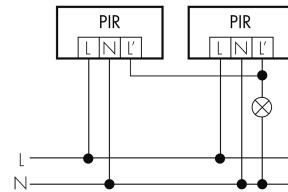

Colore	Nero
Codice colore (simile)	RAL 9005
Caratteristiche elettronico	
Tensione di alimentazione	230 V (+/- 10 %)
Tipo di tensione	AC
Frequenza di rete [Hz]	50 - 60
Costruzione rilevatore costruzione max. [A]	13
Caratteristiche di sensore	
Portata passando lateralmente (movimento tangenziale) [m]	21
Portata dirigendosi verso la lente (movimento radiale) [m]	4
Protezione antistrisciamento [m]	3
Angolo di rilevamento [°]	130
Numero di sensori PIR	2
Sensibilità di intervento regolabile	sì
Numero di sensore di luminosità	1
Luminosità di intervento regolabile	sì
Caratteristiche di funzionamento	
Modello	Rilevatore di movimento
Programma di fabbrica	sì
Telecomandabile (IR)	IR-RC, IR-RC Mini
Quantità di canali	1
Physische Ausgänge	
Numero delle zone di commutazione	1
Adatto per carico capacitivo	sì
Luminosità di intervento [lx]	5 - 2000
Ausgang [1]	
Potenza max. di commutazione	3000 W (cos $\phi=1$)
Corrente di inserzione max.	800 A (max. 200 μ s)
Sorveglianza del vano scale	sì
Sorveglianza L'	sì
Temporizzazione min.	15 s
Temporizzazione max.	16 min
Funzione ad impulso	sì (durata della pausa regolabile)

Schemi

Funzionamento normale

Funzionamento normale con interruttore esterno

Funzione con commutatore rotativo «Manuale - 0 - Automatico»

Funzionamento normale con filtro RC

Funzionamento permanente con interruttore esterno

Funzionamento in parallelo

Funzione ad impulso sulla minuteria

Accessori

**IR-RC**

Telecomando IR
No E: 535 949 005
Prezzi brutto IVA escl. 30,00 CHF

**IR-RC Mini**

piccolo telecomando IR
No E: 535 949 025
Prezzi brutto IVA escl. 22,00 CHF

**RC-1**

Filtro RC mini
No E: 535 999 097
Prezzi brutto IVA escl. 12,00 CHF

**ESA-RC-plus next/S**

Zoccolo per montaggio su angoli
sporgenti, nero
No E: 535 999 959
Prezzi brutto IVA escl. 13,00 CHF

**ESI-RC-plus next/S**