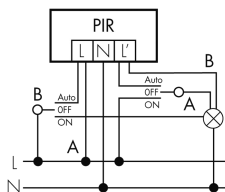

Colore	Nero
Codice colore (simile)	RAL 9005
Caratteristiche elettronico	
Tensione di alimentazione	230 V (+/- 10 %)
Tipo di tensione	AC
Frequenza di rete [Hz]	50 - 60
Costruzione rilevatore costruzione max. [A]	13
Caratteristiche di sensore	
Portata passando lateralmente (movimento tangenziale) [m]	21
Portata dirigendosi verso la lente (movimento radiale) [m]	4
Protezione antistrisciamento [m]	3
Angolo di rilevamento [°]	130
Numero di sensori PIR	2
Sensibilità di intervento regolabile	sì
Numero di sensore di luminosità	1
Luminosità di intervento regolabile	sì
Caratteristiche di funzionamento	
Modello	Rilevatore di movimento
Programma di fabbrica	sì
Telecomandabile (IR)	IR-RC, IR-RC Mini
Quantità di canali	1
Physische Ausgänge	
Numero delle zone di commutazione	1
Adatto per carico capacitivo	sì
Luminosità di intervento [lx]	5 - 2000
Ausgang [1]	
Potenza max. di commutazione	3000 W (cos $\phi=1$)
Corrente di inserzione max.	800 A (max. 200 μ s)
Sorveglianza del vano scale	sì
Sorveglianza L'	sì
Temporizzazione min.	15 s
Temporizzazione max.	16 min
Funzione ad impulso	sì (durata della pausa regolabile)

Schemi

Funzionamento normale

Funzionamento normale con interruttore esterno

Funzione con commutatore rotativo «Manuale - 0 - Automatico»

Funzionamento normale con filtro RC

Funzionamento permanente con interruttore esterno