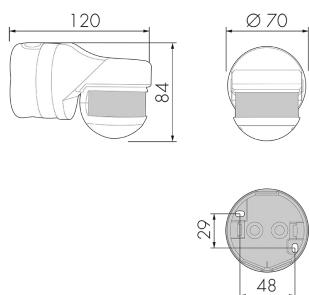

RC-plus next N 130/S

Rilevatore di movimento 13A, nero

No E: 535 948 455

Prezzi brutto IVA escl. 137,00 CHF

Descrizione del prodotto

- Montaggio alla parete e al soffitto (montaggio su angoli con accessorio)
- Con angolo di rilevamento a 130° e protezione anti rasentamento a 360° per la sorveglianza di aree di piccole dimensioni, vicoli, ingressi, entrate d'abitazioni, ecc.
- Inserimento del cavo d'installazione dalla parte posteriore, inferiore e superiore
- Funzione ad impulso standard
- Grande portata e alta sensibilità (la portata può essere regolata tra 5 e 21 m senza gradini)
- Luce ON/OFF tramite il telecomando
- Adeguamento dinamico della temporizzazione
- Con relè di gran rendimento per l'allacciamento di tutti i tipi di carichi d'uso comune (alimentatore elettronico, reattori LED incl.)
- 17 funzioni programmabili con il telecomando IR-RC
- Disattivazione del telecomando (protezione contro vandalismo)

Illustrazioni

Dimensioni in mm

Schemi di rilevamento

Dimensioni in m

a sinistra: vista dall'alto, a destra:
vista laterale

- Protezione anti rasentamento
- - - Portata dirigendosi verso la lente (movimento radiale)
- Portata passando lateralmente (movimento tangenziale)

Materiale e forma di costruzione

Larghezza [mm]	70
Altezza [mm]	84
Profondità [mm]	120
Materiale	Plastica
Qualità di materiale	Policarbonato
Grado di protezione [IP]	54
Temperatura di esercizio [°C]	-25 °C - +55 °C
Resistenza agli urti [IK]	IK03
Classe di protezione	II
Voto di prova	CE
Senza alogeni	sì
Resistente ai raggi UV	PC resistente ai raggi UV