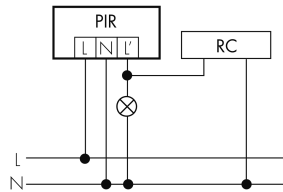

Colore	Nero
Codice colore (simile)	RAL 9005
Caratteristiche elettronico	
Tensione di alimentazione	230 V (+/- 10 %)
Tipo di tensione	AC
Frequenza di rete [Hz]	50 - 60
Costruzione rilevatore costruzione max. [A]	13
Caratteristiche di sensore	
Portata passando lateralmente (movimento tangenziale) [m]	21
Portata dirigendosi verso la lente (movimento radiale) [m]	4
Protezione antistrisciamento [m]	3
Angolo di rilevamento [°]	130
Numero di sensori PIR	2
Sensibilità di intervento regolabile	sì
Numero di sensore di luminosità	1
Luminosità di intervento regolabile	sì
Caratteristiche di funzionamento	
Modello	Rilevatore di movimento
Programma di fabbrica	sì
Telecomandabile (IR)	IR-RC, IR-RC Mini
Quantità di canali	1
Physische Ausgänge	
Numero delle zone di commutazione	1
Adatto per carico capacitivo	sì
Luminosità di intervento [lx]	5 - 2000
Ausgang [1]	
Potenza max. di commutazione	3000 W (cos $\phi=1$)
Corrente di inserzione max.	800 A (max. 200 μ s)
Sorveglianza del vano scale	sì
Sorveglianza L'	sì
Temporizzazione min.	15 s
Temporizzazione max.	16 min
Funzione ad impulso	sì (durata della pausa regolabile)

Schemi

Funzionamento normale

Funzionamento normale con interruttore esterno

Funzione con commutatore rotativo «Manuale - 0 - Automatico»

Funzionamento normale con filtro RC

Funzionamento permanente con interruttore esterno

Funzionamento in parallelo

Funzione ad impulso sulla minuteria

Accessori

**IR-RC**

Telecomando IR
No E: 535 949 005
Prezzi brutto IVA escl. 30,00 CHF

**IR-RC Mini**

piccolo telecomando IR
No E: 535 949 025
Prezzi brutto IVA escl. 22,00 CHF