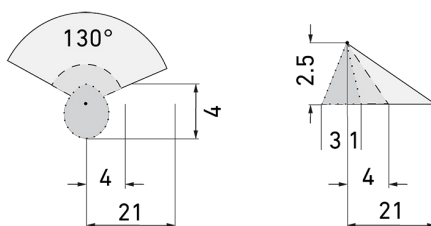

Illustrazioni

Dimensioni in mm

Schemi di rilevamento

Dimensioni in m

a sinistra: vista dall'alto, a destra:
vista laterale

- Protezione anti rasentamento
- - - Portata dirigendosi verso la lente (movimento radiale)
- Portata passando lateralmente (movimento tangenziale)

Materiale e forma di costruzione

Larghezza [mm]	70
Altezza [mm]	84
Profondità [mm]	120
Materiale	Plastica
Qualità di materiale	Policarbonato
Grado di protezione [IP]	54
Temperatura di esercizio [°C]	-25 °C - +55 °C
Resistenza agli urti [IK]	IK03
Classe di protezione	II
Voto di prova	CE
Senza alogeni	sì
Resistente ai raggi UV	PC resistente ai raggi UV