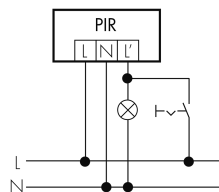

Colore	Nero
Codice colore (simile)	RAL 9005
Caratteristiche elettronico	
Tensione di alimentazione	230 V (+/- 10 %)
Tipo di tensione	AC
Frequenza di rete [Hz]	50 - 60
Costruzione rilevatore costruzione max. [A]	13
Caratteristiche di sensore	
Portata passando lateralmente (movimento tangenziale) [m]	21
Portata dirigendosi verso la lente (movimento radiale) [m]	4
Protezione antistrisciamento [m]	3
Angolo di rilevamento [°]	130
Numero di sensori PIR	2
Sensibilità di intervento regolabile	sì
Numero di sensore di luminosità	1
Luminosità di intervento regolabile	sì
Caratteristiche di funzionamento	
Modello	Rilevatore di movimento
Programma di fabbrica	sì
Telecomandabile (IR)	IR-RC, IR-RC Mini
Quantità di canali	1
Physische Ausgänge	
Numero delle zone di commutazione	1
Adatto per carico capacitivo	sì
Luminosità di intervento [lx]	5 - 2000
Ausgang [1]	
Potenza max. di commutazione	3000 W (cos $\phi=1$)
Corrente di inserzione max.	800 A (max. 200 μ s)
Sorveglianza del vano scale	sì
Sorveglianza L'	sì
Temporizzazione min.	15 s
Temporizzazione max.	16 min
Funzione ad impulso	sì (durata della pausa regolabile)

Schemi

Funzionamento normale

Funzionamento normale con interruttore esterno

Funzione con commutatore rotativo «Manuale - 0 - Automatico»

Funzionamento normale con filtro RC

Funzionamento permanente con interruttore esterno

Funzionamento in parallelo

Funzione ad impulso sulla minuteria

Accessori

**IR-RC**

Telecomando IR
No E: 535 949 005
Prezzi brutto IVA escl. 30,00 CHF

**IR-RC Mini**

piccolo telecomando IR
No E: 535 949 025
Prezzi brutto IVA escl. 22,00 CHF