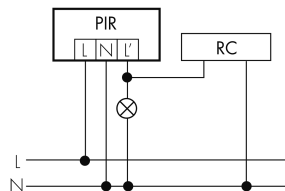

Schemi

Funzionamento normale

Funzionamento normale con interruttore esterno

Funzione con commutatore rotativo «Manuale - 0 - Automatico»

Funzionamento normale con filtro RC

Funzionamento permanente con interruttore esterno

Funzionamento in parallelo

Funzione ad impulso sulla minuteria

Accessori

IR-RC
Telecomando IR
No E: 535 949 005
Prezzi brutto IVA escl. 30,00 CHF

IR-RC Mini
piccolo telecomando IR
No E: 535 949 025
Prezzi brutto IVA escl. 22,00 CHF

RC-1
Filtro RC mini
No E: 535 999 097
Prezzi brutto IVA escl. 12,00 CHF

ESA-RC-plus next/B
Zoccolo per montaggio su angoli
sporgenti, marrone
No E: 535 999 999
Prezzi brutto IVA escl. 13,00 CHF

ESI-RC-plus next/B
Zoccolo per montaggio su angoli
rientranti, marrone
No E: 535 998 255
Prezzi brutto IVA escl. 13,00 CHF