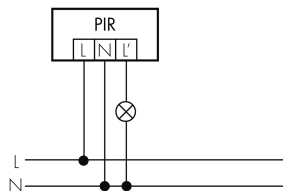

Schemi

Funzionamento normale