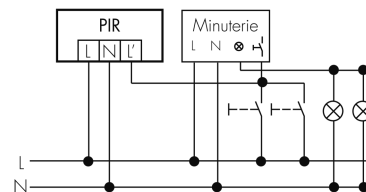

Schemi

Funzionamento normale

Funzionamento normale con interruttore esterno

Funzione con commutatore rotativo «Manuale - 0 - Automatico»

Funzionamento normale con filtro RC

Funzionamento permanente con interruttore esterno

Funzionamento in parallelo

Funzione ad impulso sulla minuteria

Accessori

IR-RC
Telecomando IR
No E: 535 949 005
Prezzi brutto IVA escl. 30,00 CHF

IR-RC Mini
piccolo telecomando IR
No E: 535 949 025
Prezzi brutto IVA escl. 22,00 CHF

RC-1
Filtro RC mini
No E: 535 999 097
Prezzi brutto IVA escl. 12,00 CHF

ESA-RC-plus next/B
Zoccolo per montaggio su angoli
sporgenti, marrone
No E: 535 999 999
Prezzi brutto IVA escl. 13,00 CHF

ESI-RC-plus next/B
Zoccolo per montaggio su angoli
rientranti, marrone
No E: 535 998 255
Prezzi brutto IVA escl. 13,00 CHF