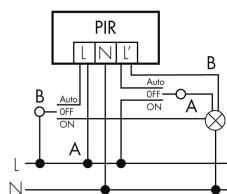

Schemi

Funzionamento normale

Funzionamento normale con interruttore esterno

Funzione con commutatore rotativo «Manuale - 0 - Automatico»

Funzionamento normale con filtro RC

Funzionamento permanente con interruttore esterno

Funzionamento in parallelo

Funzione ad impulso sulla minuteria

Accessori

IR-RC
Telecomando IR
No E: 535 949 005
Prezzi brutto IVA escl. 30,00 CHF

IR-RC Mini
piccolo telecomando IR
No E: 535 949 025
Prezzi brutto IVA escl. 22,00 CHF

RC-1
Filtro RC mini
No E: 535 999 097
Prezzi brutto IVA escl. 12,00 CHF

ESA-RC-plus next/B
Zoccolo per montaggio su angoli
sporgenti, marrone
No E: 535 999 999
Prezzi brutto IVA escl. 13,00 CHF

ESI-RC-plus next/B
Zoccolo per montaggio su angoli
rientranti, marrone
No E: 535 998 255
Prezzi brutto IVA escl. 13,00 CHF