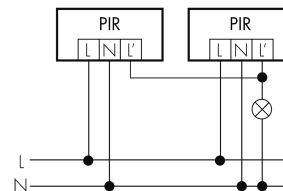

Schemi

Funzionamento normale

Funzionamento normale con interruttore esterno

Funzione con commutatore rotativo «Manuale - 0 - Automatico»

Funzionamento normale con filtro RC

Funzionamento permanente con interruttore esterno

Funzionamento in parallelo

Funzione ad impulso sulla minuteria

Accessori

IR-RC
Telecomando IR
No E: 535 949 005
Prezzi brutto IVA escl. 30,00 CHF

IR-RC Mini
piccolo telecomando IR
No E: 535 949 025
Prezzi brutto IVA escl. 22,00 CHF

RC-1
Filtro RC mini
No E: 535 999 097
Prezzi brutto IVA escl. 12,00 CHF

ESA-RC-plus next/B
Zoccolo per montaggio su angoli
sporgenti, marrone
No E: 535 999 999
Prezzi brutto IVA escl. 13,00 CHF

ESI-RC-plus next/B
Zoccolo per montaggio su angoli
rientranti, marrone
No E: 535 998 255
Prezzi brutto IVA escl. 13,00 CHF