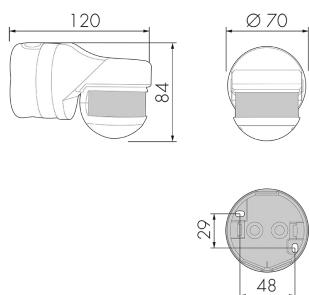

RC-plus next N 130/B

Rilevatore di movimento 13A,
marrone

No E: 535 948 495

Prezzi brutto IVA escl. 137,00 CHF

Descrizione del prodotto

- Montaggio alla parete e al soffitto (montaggio su angoli con accessorio)
- Con angolo di rilevamento a 130° e protezione anti rasentamento a 360° per la sorveglianza di aree di piccole dimensioni, vicoli, ingressi, entrate d'abitazioni, ecc.
- Inserimento del cavo d'installazione dalla parte posteriore, inferiore e superiore
- Funzione ad impulso standard
- Grande portata e alta sensibilità (la portata può essere regolata tra 5 e 21 m senza gradini)
- Luce ON/OFF tramite il telecomando
- Adeguamento dinamico della temporizzazione
- Con relè di gran rendimento per l'allacciamento di tutti i tipi di carichi d'uso comune (alimentatore elettronico, reattori LED incl.)
- 17 funzioni programmabili con il telecomando IR-RC
- Disattivazione del telecomando (protezione contro vandalismo)

Illustrazioni

Dimensioni in mm

Schemi di rilevamento

Dimensioni in m

a sinistra: vista dall'alto, a destra:
vista laterale

- Protezione anti rasentamento
- - - Portata dirigendosi verso la lente (movimento radiale)
- Portata passando lateralmente (movimento tangenziale)

Materiale e forma di costruzione

| | |
|-------------------------------|---------------------------|
| Larghezza [mm] | 70 |
| Altezza [mm] | 84 |
| Profondità [mm] | 120 |
| Materiale | Plastica |
| Qualità di materiale | Policarbonato |
| Grado di protezione [IP] | 54 |
| Temperatura di esercizio [°C] | -25 °C - +55 °C |
| Resistenza agli urti [IK] | IK03 |
| Classe di protezione | II |
| Voto di prova | CE |
| Senza alogeni | sì |
| Resistente ai raggi UV | PC resistente ai raggi UV |