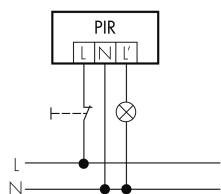

Funzionamento normale con interruttore esterno