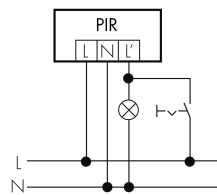

Colore	Bianco
Codice colore (simile)	RAL 9010
Caratteristiche elettronico	
Tensione di alimentazione	230 V (+/- 10 %)
Tipo di tensione	AC
Frequenza di rete [Hz]	50 - 60
Costruzione rilevatore costruzione max. [A]	13
Caratteristiche di sensore	
Portata passando lateralmente (movimento tangenziale) [m]	21
Portata dirigendosi verso la lente (movimento radiale) [m]	4
Protezione antistrisciamento [m]	3
Angolo di rilevamento [°]	230
Numero di sensori PIR	3
Sensibilità di intervento regolabile	sì
Numero di sensore di luminosità	1
Luminosità di intervento regolabile	sì
Caratteristiche di funzionamento	
Modello	Rilevatore di movimento
Programma di fabbrica	sì
Telecomandabile (IR)	IR-RC, IR-RC Mini
Quantità di canali	1
Physische Ausgänge	
Numero delle zone di commutazione	1
Adatto per carico capacitivo	sì
Luminosità di intervento [lx]	5 - 2000
Ausgang [1]	
Potenza max. di commutazione	3000 W (cos $\phi=1$)
Corrente di inserzione max.	800 A (max. 200 μ s)
Sorveglianza del vano scale	sì
Sorveglianza L'	sì
Temporizzazione min.	15 s
Temporizzazione max.	16 min
Funzione ad impulso	sì (durata della pausa regolabile)

Schemi

Funzionamento normale

Funzionamento normale con interruttore esterno

Funzione con commutatore rotativo «Manuale - 0 - Automatico»

Funzionamento normale con filtro RC

Funzionamento permanente con interruttore esterno

Funzionamento in parallelo

Funzione ad impulso sulla minuteria

Accessori

IR-RC
Telecomando IR
No E: 535 949 005
Prezzi brutto IVA escl. 30,00 CHF

IR-RC Mini
piccolo telecomando IR
No E: 535 949 025
Prezzi brutto IVA escl. 22,00 CHF

RC-1
Filtro RC mini
No E: 535 999 097
Prezzi brutto IVA escl. 12,00 CHF

ESA-RC-plus next/W
Zoccolo per montaggio su angoli
sporgenti, bianco
No E: 535 999 909
Prezzi brutto IVA escl. 13,00 CHF

ESI-RC-plus next/W
Zoccolo per montaggio su angoli
rientranti, bianco
No E: 535 998 245
Prezzi brutto IVA escl. 13,00 CHF