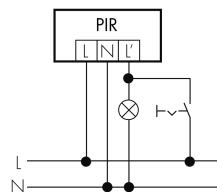

Colore	Bianco
Codice colore (simile)	RAL 9010
Caratteristiche elettronico	
Tensione di alimentazione	230 V (+/- 10 %)
Tipo di tensione	AC
Frequenza di rete [Hz]	50 - 60
Costruzione rilevatore costruzione max. [A]	13
Caratteristiche di sensore	
Portata passando lateralmente (movimento tangenziale) [m]	21
Portata dirigendosi verso la lente (movimento radiale) [m]	4
Protezione antistrisciamento [m]	3
Angolo di rilevamento [°]	230
Numero di sensori PIR	3
Sensibilità di intervento regolabile	sì
Numero di sensore di luminosità	1
Luminosità di intervento regolabile	sì
Caratteristiche di funzionamento	
Modello	Rilevatore di movimento
Programma di fabbrica	sì
Telecomandabile (IR)	IR-RC, IR-RC Mini
Quantità di canali	1
Physische Ausgänge	
Numero delle zone di commutazione	1
Adatto per carico capacitivo	sì
Luminosità di intervento [lx]	5 - 2000
Ausgang [1]	
Potenza max. di commutazione	3000 W (cos $\phi=1$)
Corrente di inserzione max.	800 A (max. 200 μ s)
Sorveglianza del vano scale	sì
Sorveglianza L'	sì
Temporizzazione min.	15 s
Temporizzazione max.	16 min
Funzione ad impulso	sì (durata della pausa regolabile)

Schemi

Funzionamento normale

Funzionamento normale con interruttore esterno

Funzione con commutatore rotativo «Manuale - 0 - Automatico»

Funzionamento normale con filtro RC

Funzionamento permanente con interruttore esterno

Funzionamento in parallelo

Funzione ad impulso sulla minuteria

Accessori

IR-RC
Telecomando IR
No E: 535 949 005
Prezzi brutto IVA escl. 30,00 CHF

IR-RC Mini
piccolo telecomando IR
No E: 535 949 025
Prezzi brutto IVA escl. 22,00 CHF

RC-1
Filtro RC mini
No E: 535 999 097
Prezzi brutto IVA escl. 12,00 CHF

ESA-RC-plus next/W
Zoccolo per montaggio su angoli
sporgenti, bianco
No E: 535 999 909
Prezzi brutto IVA escl. 13,00 CHF

ESI-RC-plus next/W
Zoccolo per montaggio su angoli
rientranti, bianco
No E: 535 998 245
Prezzi brutto IVA escl. 13,00 CHF