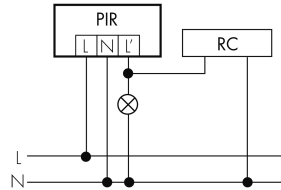

Colore	Bianco
Codice colore (simile)	RAL 9010
Caratteristiche elettronico	
Tensione di alimentazione	230 V (+/- 10 %)
Tipo di tensione	AC
Frequenza di rete [Hz]	50 - 60
Costruzione rilevatore costruzione max. [A]	13
Caratteristiche di sensore	
Portata passando lateralmente (movimento tangenziale) [m]	21
Portata dirigendosi verso la lente (movimento radiale) [m]	4
Protezione antistrisciamento [m]	3
Angolo di rilevamento [°]	230
Numero di sensori PIR	3
Sensibilità di intervento regolabile	sì
Numero di sensore di luminosità	1
Luminosità di intervento regolabile	sì
Caratteristiche di funzionamento	
Modello	Rilevatore di movimento
Programma di fabbrica	sì
Telecomandabile (IR)	IR-RC, IR-RC Mini
Quantità di canali	1
Physische Ausgänge	
Numero delle zone di commutazione	1
Adatto per carico capacitivo	sì
Luminosità di intervento [lx]	5 - 2000
Ausgang [1]	
Potenza max. di commutazione	3000 W (cos $\phi=1$)
Corrente di inserzione max.	800 A (max. 200 μ s)
Sorveglianza del vano scale	sì
Sorveglianza L'	sì
Temporizzazione min.	15 s
Temporizzazione max.	16 min
Funzione ad impulso	sì (durata della pausa regolabile)

Schemi

Funzionamento normale

Funzionamento normale con interruttore esterno

Funzione con commutatore rotativo «Manuale - 0 - Automatico»

Funzionamento normale con filtro RC

Funzionamento permanente con interruttore esterno

Funzionamento in parallelo

Funzione ad impulso sulla minuteria

Accessori

IR-RC
Telecomando IR
No E: 535 949 005
Prezzi brutto IVA escl. 30,00 CHF

IR-RC Mini
piccolo telecomando IR
No E: 535 949 025
Prezzi brutto IVA escl. 22,00 CHF

RC-1
Filtro RC mini
No E: 535 999 097
Prezzi brutto IVA escl. 12,00 CHF

ESA-RC-plus next/W
Zoccolo per montaggio su angoli
sporgenti, bianco
No E: 535 999 909
Prezzi brutto IVA escl. 13,00 CHF

ESI-RC-plus next/W
Zoccolo per montaggio su angoli
rientranti, bianco
No E: 535 998 245
Prezzi brutto IVA escl. 13,00 CHF