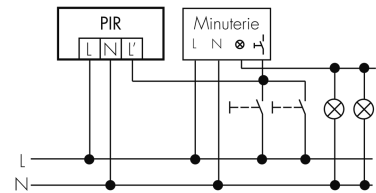

Colore	Bianco
Codice colore (simile)	RAL 9010
Caratteristiche elettronico	
Tensione di alimentazione	230 V (+/- 10 %)
Tipo di tensione	AC
Frequenza di rete [Hz]	50 - 60
Costruzione rilevatore costruzione max. [A]	13
Caratteristiche di sensore	
Portata passando lateralmente (movimento tangenziale) [m]	21
Portata dirigendosi verso la lente (movimento radiale) [m]	4
Protezione antistrisciamento [m]	3
Angolo di rilevamento [°]	230
Numero di sensori PIR	3
Sensibilità di intervento regolabile	sì
Numero di sensore di luminosità	1
Luminosità di intervento regolabile	sì
Caratteristiche di funzionamento	
Modello	Rilevatore di movimento
Programma di fabbrica	sì
Telecomandabile (IR)	IR-RC, IR-RC Mini
Quantità di canali	1
Physische Ausgänge	
Numero delle zone di commutazione	1
Adatto per carico capacitivo	sì
Luminosità di intervento [lx]	5 - 2000
Ausgang [1]	
Potenza max. di commutazione	3000 W (cos $\phi=1$)
Corrente di inserzione max.	800 A (max. 200 μ s)
Sorveglianza del vano scale	sì
Sorveglianza L'	sì
Temporizzazione min.	15 s
Temporizzazione max.	16 min
Funzione ad impulso	sì (durata della pausa regolabile)

Schemi

Funzionamento normale

Funzionamento normale con interruttore esterno

Funzione con commutatore rotativo «Manuale - 0 - Automatico»

Funzionamento normale con filtro RC

Funzionamento permanente con interruttore esterno

Funzionamento in parallelo

Funzione ad impulso sulla minuteria

Accessori

IR-RC
Telecomando IR
No E: 535 949 005
Prezzi brutto IVA escl. 30,00 CHF

IR-RC Mini
piccolo telecomando IR
No E: 535 949 025
Prezzi brutto IVA escl. 22,00 CHF

RC-1
Filtro RC mini
No E: 535 999 097
Prezzi brutto IVA escl. 12,00 CHF

ESA-RC-plus next/W
Zoccolo per montaggio su angoli
sporgenti, bianco
No E: 535 999 909
Prezzi brutto IVA escl. 13,00 CHF

ESI-RC-plus next/W
Zoccolo per montaggio su angoli
rientranti, bianco
No E: 535 998 245
Prezzi brutto IVA escl. 13,00 CHF