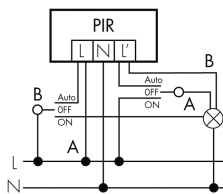

Schemi

Funzionamento normale

Funzionamento normale con interruttore esterno

Funzione con commutatore rotativo «Manuale - 0 - Automatico»

Funzionamento normale con filtro RC

Funzionamento permanente con interruttore esterno

RC-1
Filtro RC mini
No E: 535 999 097
Prezzi brutto IVA escl. 12,00 CHF

ESA-RC-plus next/W
Zoccolo per montaggio su angoli
sporgenti, bianco
No E: 535 999 909
Prezzi brutto IVA escl. 13,00 CHF

ESI-RC-plus next/W
Zoccolo per montaggio su angoli
rientranti, bianco
No E: 535 998 245
Prezzi brutto IVA escl. 13,00 CHF