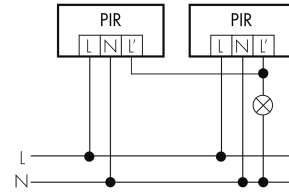

Colore	Bianco
Codice colore (simile)	RAL 9010
Caratteristiche elettronico	
Tensione di alimentazione	230 V (+/- 10 %)
Tipo di tensione	AC
Frequenza di rete [Hz]	50 - 60
Costruzione rilevatore costruzione max. [A]	13
Caratteristiche di sensore	
Portata passando lateralmente (movimento tangenziale) [m]	21
Portata dirigendosi verso la lente (movimento radiale) [m]	4
Protezione antistrisciamento [m]	3
Angolo di rilevamento [°]	230
Numero di sensori PIR	3
Sensibilità di intervento regolabile	sì
Numero di sensore di luminosità	1
Luminosità di intervento regolabile	sì
Caratteristiche di funzionamento	
Modello	Rilevatore di movimento
Programma di fabbrica	sì
Telecomandabile (IR)	IR-RC, IR-RC Mini
Quantità di canali	1
Physische Ausgänge	
Numero delle zone di commutazione	1
Adatto per carico capacitivo	sì
Luminosità di intervento [lx]	5 - 2000
Ausgang [1]	
Potenza max. di commutazione	3000 W (cos $\phi=1$)
Corrente di inserzione max.	800 A (max. 200 μ s)
Sorveglianza del vano scale	sì
Sorveglianza L'	sì
Temporizzazione min.	15 s
Temporizzazione max.	16 min
Funzione ad impulso	sì (durata della pausa regolabile)

Schemi

Funzionamento normale

Funzionamento normale con interruttore esterno

Funzione con commutatore rotativo «Manuale - 0 - Automatico»

Funzionamento normale con filtro RC

Funzionamento permanente con interruttore esterno

Funzionamento in parallelo

Funzione ad impulso sulla minuteria

Accessori

IR-RC
Telecomando IR
No E: 535 949 005
Prezzi brutto IVA escl. 30,00 CHF

IR-RC Mini
piccolo telecomando IR
No E: 535 949 025
Prezzi brutto IVA escl. 22,00 CHF

RC-1
Filtro RC mini
No E: 535 999 097
Prezzi brutto IVA escl. 12,00 CHF

ESA-RC-plus next/W
Zoccolo per montaggio su angoli
sporgenti, bianco
No E: 535 999 909
Prezzi brutto IVA escl. 13,00 CHF

ESI-RC-plus next/W
Zoccolo per montaggio su angoli
rientranti, bianco
No E: 535 998 245
Prezzi brutto IVA escl. 13,00 CHF