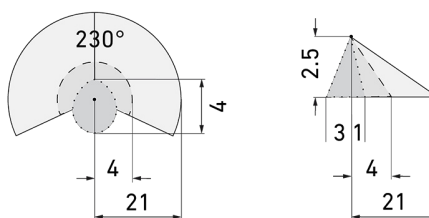

Illustrazioni

Dimensioni in mm

Schemi di rilevamento

Dimensioni in m

a sinistra: vista dall'alto, a destra: vista laterale

- Protezione anti rasentamento
- - - Portata dirigendosi verso la lente (movimento radiale)
- Portata passando lateralmente (movimento tangenziale)

Materiale e forma di costruzione

Larghezza [mm]	70
Altezza [mm]	84
Profondità [mm]	120
Materiale	Plastica
Qualità di materiale	Polycarbonato
Grado di protezione [IP]	54
Temperatura di esercizio [°C]	-25 °C - +55 °C
Resistenza agli urti [IK]	IK03
Classe di protezione	II
Voto di prova	CE
Senza alogeni	sì
Resistente ai raggi UV	PC resistente ai raggi UV