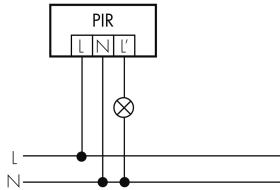

Schemi

Funzionamento normale