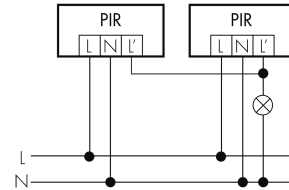

Colore	Bianco
Codice colore (simile)	RAL 9010
Caratteristiche elettronico	
Tensione di alimentazione	230 V (+/- 10 %)
Tipo di tensione	AC
Frequenza di rete [Hz]	50 - 60
Costruzione rilevatore costruzione max. [A]	13
Caratteristiche di sensore	
Portata passando lateralmente (movimento tangenziale) [m]	21
Portata dirigendosi verso la lente (movimento radiale) [m]	4
Protezione antistrisciamento [m]	3
Angolo di rilevamento [°]	230
Numero di sensori PIR	3
Sensibilità di intervento regolabile	sì
Numero di sensore di luminosità	1
Luminosità di intervento regolabile	sì
Caratteristiche di funzionamento	
Modello	Rilevatore di movimento
Programma di fabbrica	sì
Telecomandabile (IR)	IR-RC, IR-RC Mini
Quantità di canali	1
Physische Ausgänge	
Numero delle zone di commutazione	1
Adatto per carico capacitivo	sì
Luminosità di intervento [lx]	5 - 2000
Ausgang [1]	
Potenza max. di commutazione	3000 W (cos $\phi=1$)
Corrente di inserzione max.	800 A (max. 200 μ s)
Sorveglianza del vano scale	sì
Sorveglianza L'	sì
Temporizzazione min.	15 s
Temporizzazione max.	16 min
Funzione ad impulso	sì (durata della pausa regolabile)

Schemi

Funzionamento normale

Funzionamento normale con interruttore esterno

Funzione con commutatore rotativo «Manuale - 0 - Automatico»

Funzionamento normale con filtro RC

Funzionamento permanente con interruttore esterno

Funzionamento in parallelo

Funzione ad impulso sulla minuteria

Accessori

IR-RC
Telecomando IR
No E: 535 949 005
Prezzi brutto IVA escl. 30,00 CHF

IR-RC Mini
piccolo telecomando IR
No E: 535 949 025
Prezzi brutto IVA escl. 22,00 CHF

RC-1
Filtro RC mini
No E: 535 999 097
Prezzi brutto IVA escl. 12,00 CHF

ESA-RC-plus next/W
Zoccolo per montaggio su angoli
sporgenti, bianco
No E: 535 999 909
Prezzi brutto IVA escl. 13,00 CHF

ESI-RC-plus next/W
Zoccolo per montaggio su angoli
rientranti, bianco
No E: 535 998 245
Prezzi brutto IVA escl. 13,00 CHF