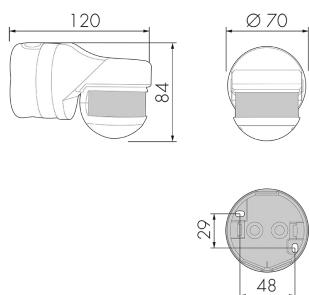

RC-plus next N 230/W

Rilevatore di movimento 13A,
bianco

No E: 535 948 505

Prezzi brutto IVA escl. 177,00 CHF

Descrizione del prodotto

- Montaggio alla parete e al soffitto (montaggio su angoli con accessorio)
- Con angolo di rilevamento a 230° (2x115°) e protezione anti rasentamento a 360° per la sorveglianza di facciate complete, magazzini, piani di carico, parcheggi sotterranei, ecc.
- Inserimento del cavo d'installazione dalla parte posteriore, inferiore e superiore
- Funzione ad impulso standard
- Grande portata e alta sensibilità (le portate possono essere regolata per settore tra 5 e 21 metri senza gradini)
- Luce ON/OFF tramite il telecomando
- Adeguamento dinamico della temporizzazione
- Con relè di gran rendimento per l'allacciamento di tutti i tipi di carichi d'uso comune (alimentatore elettronico, reattori LED incl.)
- 17 funzioni programmabili con il telecomando IR-RC
- Disattivazione del telecomando (protezione contro vandalismo)

Illustrazioni

Dimensioni in mm

Schemi di rilevamento

Dimensioni in m

a sinistra: vista dall'alto, a destra: vista laterale

- Protezione anti rasentamento
- - - Portata dirigendosi verso la lente (movimento radiale)
- Portata passando lateralmente (movimento tangenziale)

Materiale e forma di costruzione

Larghezza [mm]	70
Altezza [mm]	84
Profondità [mm]	120
Materiale	Plastica
Qualità di materiale	Polycarbonato
Grado di protezione [IP]	54
Temperatura di esercizio [°C]	-25 °C - +55 °C
Resistenza agli urti [IK]	IK03
Classe di protezione	II
Voto di prova	CE
Senza alogeni	sì
Resistente ai raggi UV	PC resistente ai raggi UV