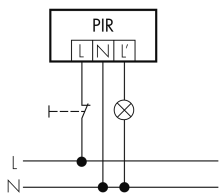

Funzionamento normale con interruttore esterno