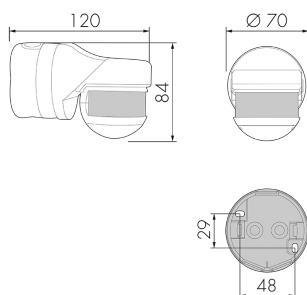

RC-plus next N 230/W

Rilevatore di movimento 13A,
bianco

No E: 535 948 505

Prezzi brutto IVA escl. 177,00 CHF

Descrizione del prodotto

- Montaggio alla parete e al soffitto (montaggio su angoli con accessorio)
- Con angolo di rilevamento a 230° (2x115°) e protezione anti rasentamento a 360° per la sorveglianza di facciate complete, magazzini, piani di carico, parcheggi sotterranei, ecc.
- Inserimento del cavo d'installazione dalla parte posteriore, inferiore e superiore
- Funzione ad impulso standard
- Grande portata e alta sensibilità (le portate possono essere regolata per settore tra 5 e 21 metri senza gradini)
- Luce ON/OFF tramite il telecomando
- Adeguamento dinamico della temporizzazione
- Con relè di gran rendimento per l'allacciamento di tutti i tipi di carichi d'uso comune (alimentatore elettronico, reattori LED incl.)
- 17 funzioni programmabili con il telecomando IR-RC
- Disattivazione del telecomando (protezione contro vandalismo)

Illustrazioni

Dimensioni in mm

Schemi di rilevamento

Dimensioni in m

a sinistra: vista dall'alto, a destra: vista laterale

- Protezione anti rasentamento
- - - Portata dirigendosi verso la lente (movimento radiale)
- Portata passando lateralmente (movimento tangenziale)

Materiale e forma di costruzione

Larghezza [mm]	70
Altezza [mm]	84
Profondità [mm]	120
Materiale	Plastica
Qualità di materiale	Polycarbonato
Grado di protezione [IP]	54
Temperatura di esercizio [°C]	-25 °C - +55 °C
Resistenza agli urti [IK]	IK03
Classe di protezione	II
Voto di prova	CE
Senza alogeni	sì
Resistente ai raggi UV	PC resistente ai raggi UV