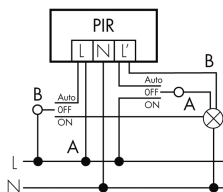

Schemi

Funzionamento normale

Funzionamento normale con interruttore esterno

Funzione con commutatore rotativo «Manuale - 0 - Automatico»

Funzionamento normale con filtro RC

Funzionamento permanente con interruttore esterno

RC-1
Filtro RC mini
No E: 535 999 097
Prezzi brutto IVA escl. 12,00 CHF

ESA-RC-plus next/W
Zoccolo per montaggio su angoli
sporgenti, bianco
No E: 535 999 909
Prezzi brutto IVA escl. 13,00 CHF

ESI-RC-plus next/W
Zoccolo per montaggio su angoli
rientranti, bianco
No E: 535 998 245
Prezzi brutto IVA escl. 13,00 CHF