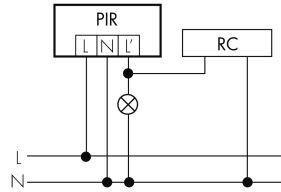

Colore	Bianco
Codice colore (simile)	RAL 9010
Caratteristiche elettronico	
Tensione di alimentazione	230 V (+/- 10 %)
Tipo di tensione	AC
Frequenza di rete [Hz]	50 - 60
Costruzione rilevatore costruzione max. [A]	13
Caratteristiche di sensore	
Portata passando lateralmente (movimento tangenziale) [m]	21
Portata dirigendosi verso la lente (movimento radiale) [m]	4
Protezione antistrisciamento [m]	3
Angolo di rilevamento [°]	230
Numero di sensori PIR	3
Sensibilità di intervento regolabile	sì
Numero di sensore di luminosità	1
Luminosità di intervento regolabile	sì
Caratteristiche di funzionamento	
Modello	Rilevatore di movimento
Programma di fabbrica	sì
Telecomandabile (IR)	IR-RC, IR-RC Mini
Quantità di canali	1
Physische Ausgänge	
Numero delle zone di commutazione	1
Adatto per carico capacitivo	sì
Luminosità di intervento [lx]	5 - 2000
Ausgang [1]	
Potenza max. di commutazione	3000 W (cos $\phi=1$)
Corrente di inserzione max.	800 A (max. 200 μ s)
Sorveglianza del vano scale	sì
Sorveglianza L'	sì
Temporizzazione min.	15 s
Temporizzazione max.	16 min
Funzione ad impulso	sì (durata della pausa regolabile)

Schemi

Funzionamento normale

Funzionamento normale con interruttore esterno

Funzione con commutatore rotativo «Manuale - 0 - Automatico»

Funzionamento normale con filtro RC

Funzionamento permanente con interruttore esterno

Funzionamento in parallelo

Funzione ad impulso sulla minuteria

Accessori

IR-RC
Telecomando IR
No E: 535 949 005
Prezzi brutto IVA escl. 30,00 CHF

IR-RC Mini
piccolo telecomando IR
No E: 535 949 025
Prezzi brutto IVA escl. 22,00 CHF

RC-1
Filtro RC mini
No E: 535 999 097
Prezzi brutto IVA escl. 12,00 CHF

ESA-RC-plus next/W
Zoccolo per montaggio su angoli
sporgenti, bianco
No E: 535 999 909
Prezzi brutto IVA escl. 13,00 CHF

ESI-RC-plus next/W
Zoccolo per montaggio su angoli
rientranti, bianco
No E: 535 998 245
Prezzi brutto IVA escl. 13,00 CHF