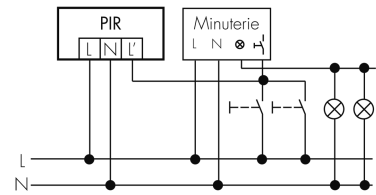

Colore	Bianco
Codice colore (simile)	RAL 9010
Caratteristiche elettronico	
Tensione di alimentazione	230 V (+/- 10 %)
Tipo di tensione	AC
Frequenza di rete [Hz]	50 - 60
Costruzione rilevatore costruzione max. [A]	13
Caratteristiche di sensore	
Portata passando lateralmente (movimento tangenziale) [m]	21
Portata dirigendosi verso la lente (movimento radiale) [m]	4
Protezione antistrisciamento [m]	3
Angolo di rilevamento [°]	230
Numero di sensori PIR	3
Sensibilità di intervento regolabile	sì
Numero di sensore di luminosità	1
Luminosità di intervento regolabile	sì
Caratteristiche di funzionamento	
Modello	Rilevatore di movimento
Programma di fabbrica	sì
Telecomandabile (IR)	IR-RC, IR-RC Mini
Quantità di canali	1
Physische Ausgänge	
Numero delle zone di commutazione	1
Adatto per carico capacitivo	sì
Luminosità di intervento [lx]	5 - 2000
Ausgang [1]	
Potenza max. di commutazione	3000 W (cos $\phi=1$)
Corrente di inserzione max.	800 A (max. 200 μ s)
Sorveglianza del vano scale	sì
Sorveglianza L'	sì
Temporizzazione min.	15 s
Temporizzazione max.	16 min
Funzione ad impulso	sì (durata della pausa regolabile)

Schemi

Funzionamento normale

Funzionamento normale con interruttore esterno

Funzione con commutatore rotativo «Manuale - 0 - Automatico»

Funzionamento normale con filtro RC

Funzionamento permanente con interruttore esterno

Funzionamento in parallelo

Funzione ad impulso sulla minuteria

Accessori

IR-RC
Telecomando IR
No E: 535 949 005
Prezzi brutto IVA escl. 30,00 CHF

IR-RC Mini
piccolo telecomando IR
No E: 535 949 025
Prezzi brutto IVA escl. 22,00 CHF

RC-1
Filtro RC mini
No E: 535 999 097
Prezzi brutto IVA escl. 12,00 CHF

ESA-RC-plus next/W
Zoccolo per montaggio su angoli
sporgenti, bianco
No E: 535 999 909
Prezzi brutto IVA escl. 13,00 CHF

ESI-RC-plus next/W
Zoccolo per montaggio su angoli
rientranti, bianco
No E: 535 998 245
Prezzi brutto IVA escl. 13,00 CHF