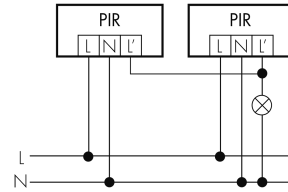

Colore	Nero
Codice colore (simile)	RAL 9005
Caratteristiche elettronico	
Tensione di alimentazione	230 V (+/- 10 %)
Tipo di tensione	AC
Frequenza di rete [Hz]	50 - 60
Costruzione rilevatore costruzione max. [A]	13
Caratteristiche di sensore	
Portata passando lateralmente (movimento tangenziale) [m]	21
Portata dirigendosi verso la lente (movimento radiale) [m]	4
Protezione antistrisciamento [m]	3
Angolo di rilevamento [°]	230
Numero di sensori PIR	3
Sensibilità di intervento regolabile	sì
Numero di sensore di luminosità	1
Luminosità di intervento regolabile	sì
Caratteristiche di funzionamento	
Modello	Rilevatore di movimento
Programma di fabbrica	sì
Telecomandabile (IR)	IR-RC, IR-RC Mini
Quantità di canali	1
Physische Ausgänge	
Numero delle zone di commutazione	1
Adatto per carico capacitivo	sì
Luminosità di intervento [lx]	5 - 2000
Ausgang [1]	
Potenza max. di commutazione	3000 W (cos $\phi=1$)
Corrente di inserzione max.	800 A (max. 200 μ s)
Sorveglianza del vano scale	sì
Sorveglianza L'	sì
Temporizzazione min.	15 s
Temporizzazione max.	16 min
Funzione ad impulso	sì (durata della pausa regolabile)

Schemi

Funzionamento normale

Funzionamento normale con interruttore esterno

Funzione con commutatore rotativo «Manuale - 0 - Automatico»

Funzionamento normale con filtro RC

Funzionamento permanente con interruttore esterno

Funzionamento in parallelo

Funzione ad impulso sulla minuteria

Accessori

**IR-RC**

Telecomando IR
No E: 535 949 005
Prezzi brutto IVA escl. 30,00 CHF

**IR-RC Mini**

piccolo telecomando IR
No E: 535 949 025
Prezzi brutto IVA escl. 22,00 CHF

**RC-1**

Filtro RC mini
No E: 535 999 097
Prezzi brutto IVA escl. 12,00 CHF

**ESA-RC-plus next/S**

Zoccolo per montaggio su angoli
sporgenti, nero
No E: 535 999 959
Prezzi brutto IVA escl. 13,00 CHF

**ESI-RC-plus next/S**