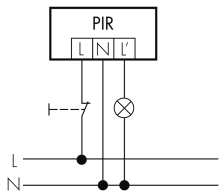

Funzionamento normale con interruttore esterno