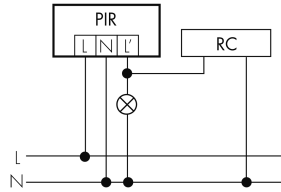

Colore	Nero
Codice colore (simile)	RAL 9005
Caratteristiche elettronico	
Tensione di alimentazione	230 V (+/- 10 %)
Tipo di tensione	AC
Frequenza di rete [Hz]	50 - 60
Costruzione rilevatore costruzione max. [A]	13
Caratteristiche di sensore	
Portata passando lateralmente (movimento tangenziale) [m]	21
Portata dirigendosi verso la lente (movimento radiale) [m]	4
Protezione antistrisciamento [m]	3
Angolo di rilevamento [°]	230
Numero di sensori PIR	3
Sensibilità di intervento regolabile	sì
Numero di sensore di luminosità	1
Luminosità di intervento regolabile	sì
Caratteristiche di funzionamento	
Modello	Rilevatore di movimento
Programma di fabbrica	sì
Telecomandabile (IR)	IR-RC, IR-RC Mini
Quantità di canali	1
Physische Ausgänge	
Numero delle zone di commutazione	1
Adatto per carico capacitivo	sì
Luminosità di intervento [lx]	5 - 2000
Ausgang [1]	
Potenza max. di commutazione	3000 W (cos $\phi=1$)
Corrente di inserzione max.	800 A (max. 200 μ s)
Sorveglianza del vano scale	sì
Sorveglianza L'	sì
Temporizzazione min.	15 s
Temporizzazione max.	16 min
Funzione ad impulso	sì (durata della pausa regolabile)

Schemi

Funzionamento normale

Funzionamento normale con interruttore esterno

Funzione con commutatore rotativo «Manuale - 0 - Automatico»

Funzionamento normale con filtro RC

Funzionamento permanente con interruttore esterno

Funzionamento in parallelo

Funzione ad impulso sulla minuteria

Accessori

**IR-RC**

Telecomando IR
No E: 535 949 005
Prezzi brutto IVA escl. 30,00 CHF

**IR-RC Mini**

piccolo telecomando IR
No E: 535 949 025
Prezzi brutto IVA escl. 22,00 CHF