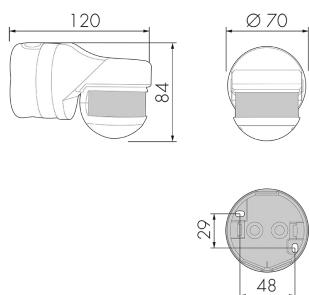

Illustrazioni

Dimensioni in mm

Schemi di rilevamento

Dimensioni in m

a sinistra: vista dall'alto, a destra: vista laterale

- Protezione anti rasentamento
- - - Portata dirigendosi verso la lente (movimento radiale)
- Portata passando lateralmente (movimento tangenziale)

Materiale e forma di costruzione

Larghezza [mm]	70
Altezza [mm]	84
Profondità [mm]	120
Materiale	Plastica
Qualità di materiale	Polycarbonato
Grado di protezione [IP]	54
Temperatura di esercizio [°C]	-25 °C - +55 °C
Resistenza agli urti [IK]	IK03
Classe di protezione	II
Voto di prova	CE
Senza alogeni	sì
Resistente ai raggi UV	PC resistente ai raggi UV