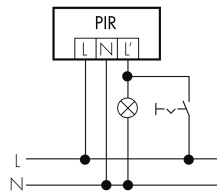

Colore	Nero
Codice colore (simile)	RAL 9005
Caratteristiche elettronico	
Tensione di alimentazione	230 V (+/- 10 %)
Tipo di tensione	AC
Frequenza di rete [Hz]	50 - 60
Costruzione rilevatore costruzione max. [A]	13
Caratteristiche di sensore	
Portata passando lateralmente (movimento tangenziale) [m]	21
Portata dirigendosi verso la lente (movimento radiale) [m]	4
Protezione antistrisciamento [m]	3
Angolo di rilevamento [°]	230
Numero di sensori PIR	3
Sensibilità di intervento regolabile	sì
Numero di sensore di luminosità	1
Luminosità di intervento regolabile	sì
Caratteristiche di funzionamento	
Modello	Rilevatore di movimento
Programma di fabbrica	sì
Telecomandabile (IR)	IR-RC, IR-RC Mini
Quantità di canali	1
Physische Ausgänge	
Numero delle zone di commutazione	1
Adatto per carico capacitivo	sì
Luminosità di intervento [lx]	5 - 2000
Ausgang [1]	
Potenza max. di commutazione	3000 W (cos $\phi=1$)
Corrente di inserzione max.	800 A (max. 200 μ s)
Sorveglianza del vano scale	sì
Sorveglianza L'	sì
Temporizzazione min.	15 s
Temporizzazione max.	16 min
Funzione ad impulso	sì (durata della pausa regolabile)

Schemi

Funzionamento normale

Funzionamento normale con interruttore esterno

Funzione con commutatore rotativo «Manuale - 0 - Automatico»

Funzionamento normale con filtro RC

Funzionamento permanente con interruttore esterno

Funzionamento in parallelo

Funzione ad impulso sulla minuteria

Accessori

**IR-RC**

Telecomando IR
No E: 535 949 005
Prezzi brutto IVA escl. 30,00 CHF

**IR-RC Mini**

piccolo telecomando IR
No E: 535 949 025
Prezzi brutto IVA escl. 22,00 CHF