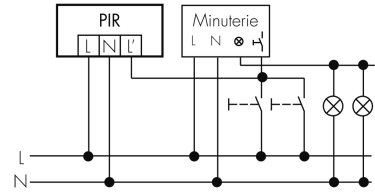

Funzione ad impulso sulla minuteria