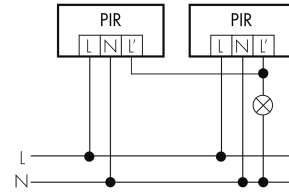

Schemi

Funzionamento normale

Funzionamento normale con interruttore esterno

Funzione con commutatore rotativo «Manuale - 0 - Automatico»

Funzionamento normale con filtro RC

Funzionamento permanente con interruttore esterno

Funzionamento in parallelo

Funzione ad impulso sulla minuteria

Accessori

**IR-RC**

Telecomando IR
No E: 535 949 005
Prezzi brutto IVA escl. 30,00 CHF

**IR-RC Mini**

piccolo telecomando IR
No E: 535 949 025
Prezzi brutto IVA escl. 22,00 CHF

**RC-1**

Filtro RC mini
No E: 535 999 097
Prezzi brutto IVA escl. 12,00 CHF

**ESA-RC-plus next/B**

Zoccolo per montaggio su angoli
sporgenti, marrone
No E: 535 999 999
Prezzi brutto IVA escl. 13,00 CHF

**ESI-RC-plus next/B**