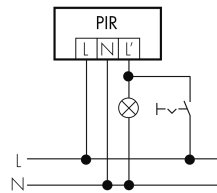

Schemi

Funzionamento normale

Funzionamento normale con interruttore esterno

Funzione con commutatore rotativo «Manuale - 0 - Automatico»

Funzionamento normale con filtro RC

Funzionamento permanente con interruttore esterno

Funzionamento in parallelo

Funzione ad impulso sulla minuteria

Accessori

**IR-RC**

Telecomando IR
No E: 535 949 005
Prezzi brutto IVA escl. 30,00 CHF

**IR-RC Mini**

piccolo telecomando IR
No E: 535 949 025
Prezzi brutto IVA escl. 22,00 CHF