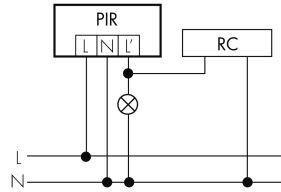

Schemi

Funzionamento normale

Funzionamento normale con interruttore esterno

Funzione con commutatore rotativo «Manuale - 0 - Automatico»

Funzionamento normale con filtro RC

Funzionamento permanente con interruttore esterno

Funzionamento in parallelo

Funzione ad impulso sulla minuteria

Accessori

**IR-RC**

Telecomando IR
No E: 535 949 005
Prezzi brutto IVA escl. 30,00 CHF

**IR-RC Mini**

piccolo telecomando IR
No E: 535 949 025
Prezzi brutto IVA escl. 22,00 CHF

**RC-1**

Filtro RC mini
No E: 535 999 097
Prezzi brutto IVA escl. 12,00 CHF

**ESA-RC-plus next/B**

Zoccolo per montaggio su angoli
sporgenti, marrone
No E: 535 999 999
Prezzi brutto IVA escl. 13,00 CHF

**ESI-RC-plus next/B**