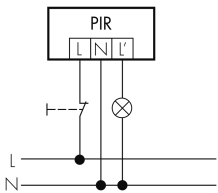

Funzionamento normale con interruttore esterno