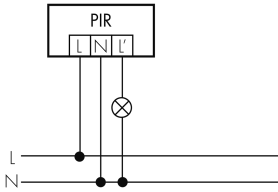

Schemi

Funzionamento normale