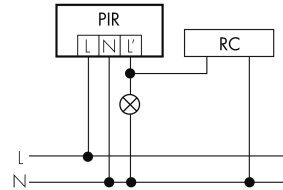

Funzionamento normale con filtro RC

Funzionamento normale con filtro RC