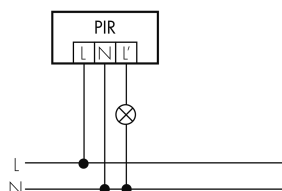

Quantità di canali	1
Telecomandabile (IR)	IR-RC, IR-RC Mini
Caratteristiche di funzionamento [Uscita]	
Luminosità di intervento [lx]	5 - 2000
Funzione ad impulso	sì (durata della pausa regolabile)
Corrente di inserzione max.	800 A (max. 200 µs)
Temporizzazione max.	16 min
Potenza max. di commutazione	3000 W (cos φ=1)
Temporizzazione min.	15 s
Circuito zero crossing	sì
Dichiarazione	
Temperatura di esercizio [°C]	-25 °C - +55 °C
Senza alogeni	sì
Grado di protezione [IP]	54
Classe di protezione	II

Schemi

Funzionamento normale