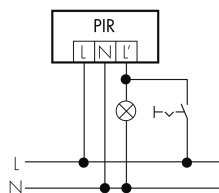

Funzionamento permanente con interruttore esterno