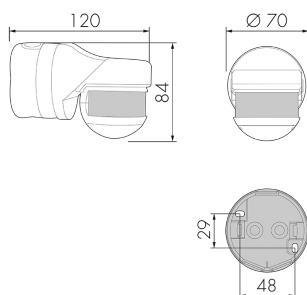

### Descrizione del prodotto

- Montaggio alla parete e al soffitto (montaggio su angoli con accessorio)
- Con angolo di rilevamento a 230° (2x115°) e protezione anti rasentamento a 360° per la sorveglianza di facciate complete, magazzini, piani di carico, parcheggi sotterranei, ecc.
- Inserimento del cavo d'installazione dalla parte posteriore, inferiore e superiore
- Funzione ad impulso standard
- Grande portata e alta sensibilità (le portate possono essere regolata per settore tra 5 e 21 metri senza gradini)
- Luce ON/OFF tramite il telecomando
- Adeguamento dinamico della temporizzazione
- Con relè di gran rendimento per l'allacciamento di tutti i tipi di carichi d'uso comune (alimentatore elettronico, reattori LED incl.)
- 17 funzioni programmabili con il telecomando IR-RC
- Disattivazione del telecomando (protezione contro vandalismo)

## Illustrazioni

Dimensioni in mm

## Schemi di rilevamento

Dimensioni in m

a sinistra: vista dall'alto, a destra: vista laterale

- ..... Protezione anti rasentamento
- - - Portata dirigendosi verso la lente (movimento radiale)
- Portata passando lateralmente (movimento tangenziale)

### Materiale e forma di costruzione

Larghezza [mm]	70
Altezza [mm]	84
Profondità [mm]	120
Materiale	Plastica
Qualità di materiale	Polycarbonato
Grado di protezione [IP]	54
Temperatura di esercizio [°C]	-25 °C - +55 °C
Resistenza agli urti [IK]	IK03
Classe di protezione	II
Voto di prova	CE
Senza alogeni	sì
Resistente ai raggi UV	PC resistente ai raggi UV