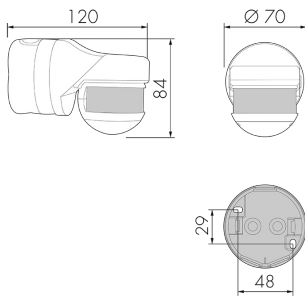

### Descrizione del prodotto

- Montaggio alla parete e al soffitto (montaggio su angoli con accessorio)
- Con angolo di rilevamento a 230° (2x115°) e protezione anti rasentamento a 360° per la sorveglianza di facciate complete, magazzini, piani di carico, parcheggi sotterranei, ecc.
- Inserimento del cavo d'installazione dalla parte posteriore, inferiore e superiore
- Funzione ad impulso standard
- Grande portata e alta sensibilità (le portate possono essere regolata per settore tra 5 e 21 metri senza gradini)
- Luce ON/OFF tramite il telecomando
- Adeguamento dinamico della temporizzazione
- Con relè di gran rendimento per l'allacciamento di tutti i tipi di carichi d'uso comune (alimentatore elettronico, reattori LED incl.)
- 17 funzioni programmabili con il telecomando IR-RC
- Disattivazione del telecomando (protezione contro vandalismo)

## Illustrazioni

Dimensioni in mm

## Schemi di rilevamento

Dimensioni in m

a sinistra: vista dall'alto, a destra: vista laterale

- ..... Protezione anti rasentamento
- - - Portata dirigendosi verso la lente (movimento radiale)
- Portata passando lateralmente (movimento tangenziale)