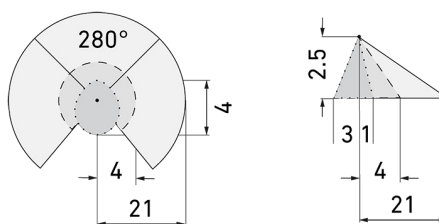

RC-plus next N 280/W

Rilevatore di movimento 13A,
bianco

No E: 535 948 605

Prezzi brutto IVA escl. 225,00 CHF

Descrizione del prodotto

- Con angolo di rilevamento a 280° (3x93°) e protezione anti rasentamento a 360° per la sorveglianza contemporanea di 2 facciate
- Inserimento del cavo d'installazione dalla parte posteriore, inferiore e superiore
- Funzione ad impulso standard
- Grande portata e alta sensibilità (le portate possono essere regolata per settore tra 5 e 21 metri senza gradini)
- Luce ON/OFF tramite il telecomando
- Adeguamento dinamico della temporizzazione
- Con relè di gran rendimento per l'allacciamento di tutti i tipi di carichi d'uso comune (alimentatore elettronico, reattori LED incl.)
- 17 funzioni programmabili con il telecomando IR-RC
- Disattivazione del telecomando (protezione contro vandalismo)
- Montaggio alla parete, al soffitto o su angoli sporgenti (accessorio per montaggio su angoli sporgenti compreso nella fornitura)

Illustrazioni

Dimensioni in mm

Schemi di rilevamento

Dimensioni in m

a sinistra: vista dall'alto, a destra: vista laterale

- Protezione anti rasentamento
- - - Portata dirigendosi verso la lente (movimento radiale)
- Portata passando lateralmente (movimento tangenziale)

Materiale e forma di costruzione

Larghezza [mm]	70
Altezza [mm]	84
Profondità [mm]	120
Materiale	Plastica
Qualità di materiale	Polycarbonato
Grado di protezione [IP]	54
Temperatura di esercizio [°C]	-25 °C - +55 °C
Resistenza agli urti [IK]	IK03
Classe di protezione	II
Voto di prova	CE
Senza alogeni	sì
Resistente ai raggi UV	PC resistente ai raggi UV