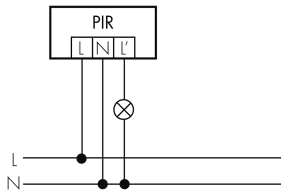

Schemi

Funzionamento normale