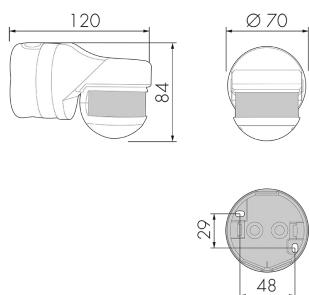

RC-plus next N 280/W

Rilevatore di movimento 13A,
bianco

No E: 535 948 605

Prezzi brutto IVA escl. 225,00 CHF

Descrizione del prodotto

- Con angolo di rilevamento a 280° (3x93°) e protezione anti rasentamento a 360° per la sorveglianza contemporanea di 2 facciate
- Inserimento del cavo d'installazione dalla parte posteriore, inferiore e superiore
- Funzione ad impulso standard
- Grande portata e alta sensibilità (le portate possono essere regolata per settore tra 5 e 21 metri senza gradini)
- Luce ON/OFF tramite il telecomando
- Adeguamento dinamico della temporizzazione
- Con relè di gran rendimento per l'allacciamento di tutti i tipi di carichi d'uso comune (alimentatore elettronico, reattori LED incl.)
- 17 funzioni programmabili con il telecomando IR-RC
- Disattivazione del telecomando (protezione contro vandalismo)
- Montaggio alla parete, al soffitto o su angoli sporgenti (accessorio per montaggio su angoli sporgenti compreso nella fornitura)

Illustrazioni

Dimensioni in mm

Schemi di rilevamento

Dimensioni in m

a sinistra: vista dall'alto, a destra: vista laterale

- Protezione anti rasentamento
- - - Portata dirigendosi verso la lente (movimento radiale)
- Portata passando lateralmente (movimento tangenziale)

Materiale e forma di costruzione

Larghezza [mm]	70
Altezza [mm]	84
Profondità [mm]	120
Materiale	Plastica
Qualità di materiale	Polycarbonato
Grado di protezione [IP]	54
Temperatura di esercizio [°C]	-25 °C - +55 °C
Resistenza agli urti [IK]	IK03
Classe di protezione	II
Voto di prova	CE
Senza alogeni	sì
Resistente ai raggi UV	PC resistente ai raggi UV