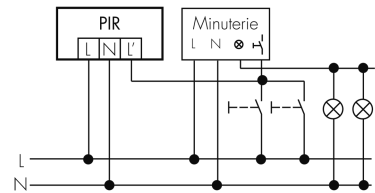

Colore	Bianco
Codice colore (simile)	RAL 9010
Caratteristiche elettronico	
Tensione di alimentazione	230 V (+/- 10 %)
Tipo di tensione	AC
Frequenza di rete [Hz]	50 - 60
Costruzione rilevatore costruzione max. [A]	13
Caratteristiche di sensore	
Portata passando lateralmente (movimento tangenziale) [m]	21
Portata dirigendosi verso la lente (movimento radiale) [m]	4
Protezione antistrisciamento [m]	3
Angolo di rilevamento [°]	280
Numero di sensori PIR	4
Sensibilità di intervento regolabile	sì
Numero di sensore di luminosità	1
Luminosità di intervento regolabile	sì
Caratteristiche di funzionamento	
Modello	Rilevatore di movimento
Programma di fabbrica	sì
Telecomandabile (IR)	IR-RC, IR-RC Mini
Quantità di canali	1
Physische Ausgänge	
Numero delle zone di commutazione	1
Adatto per carico capacitivo	sì
Luminosità di intervento [lx]	5 - 2000
Ausgang [1]	
Potenza max. di commutazione	3000 W (cos $\phi=1$)
Corrente di inserzione max.	800 A (max. 200 μ s)
Sorveglianza del vano scale	sì
Sorveglianza L'	sì
Temporizzazione min.	15 s
Temporizzazione max.	16 min
Funzione ad impulso	sì (durata della pausa regolabile)

Schemi

Funzionamento normale

Funzionamento normale con interruttore esterno

Funzione con commutatore rotativo «Manuale - 0 - Automatico»

Funzionamento normale con filtro RC

Funzionamento permanente con interruttore esterno

Funzionamento in parallelo

Funzione ad impulso sulla minuteria

Accessori

**IR-RC**

Telecomando IR
No E: 535 949 005
Prezzi brutto IVA escl. 30,00 CHF

**IR-RC Mini**

piccolo telecomando IR
No E: 535 949 025
Prezzi brutto IVA escl. 22,00 CHF