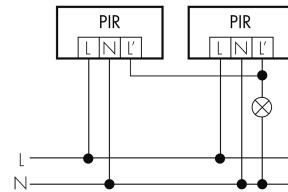

Colore	Bianco
Codice colore (simile)	RAL 9010
Caratteristiche elettronico	
Tensione di alimentazione	230 V (+/- 10 %)
Tipo di tensione	AC
Frequenza di rete [Hz]	50 - 60
Costruzione rilevatore costruzione max. [A]	13
Caratteristiche di sensore	
Portata passando lateralmente (movimento tangenziale) [m]	21
Portata dirigendosi verso la lente (movimento radiale) [m]	4
Protezione antistrisciamento [m]	3
Angolo di rilevamento [°]	280
Numero di sensori PIR	4
Sensibilità di intervento regolabile	sì
Numero di sensore di luminosità	1
Luminosità di intervento regolabile	sì
Caratteristiche di funzionamento	
Modello	Rilevatore di movimento
Programma di fabbrica	sì
Telecomandabile (IR)	IR-RC, IR-RC Mini
Quantità di canali	1
Physische Ausgänge	
Numero delle zone di commutazione	1
Adatto per carico capacitivo	sì
Luminosità di intervento [lx]	5 - 2000
Ausgang [1]	
Potenza max. di commutazione	3000 W (cos $\phi=1$)
Corrente di inserzione max.	800 A (max. 200 μ s)
Sorveglianza del vano scale	sì
Sorveglianza L'	sì
Temporizzazione min.	15 s
Temporizzazione max.	16 min
Funzione ad impulso	sì (durata della pausa regolabile)

Schemi

Funzionamento normale

Funzionamento normale con interruttore esterno

Funzione con commutatore rotativo «Manuale - 0 - Automatico»

Funzionamento normale con filtro RC

Funzionamento permanente con interruttore esterno

Funzionamento in parallelo

Funzione ad impulso sulla minuteria

Accessori

**IR-RC**

Telecomando IR
No E: 535 949 005
Prezzi brutto IVA escl. 30,00 CHF

**IR-RC Mini**

piccolo telecomando IR
No E: 535 949 025
Prezzi brutto IVA escl. 22,00 CHF