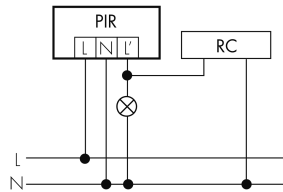

Colore	Bianco
Codice colore (simile)	RAL 9010
Caratteristiche elettronico	
Tensione di alimentazione	230 V (+/- 10 %)
Tipo di tensione	AC
Frequenza di rete [Hz]	50 - 60
Costruzione rilevatore costruzione max. [A]	13
Caratteristiche di sensore	
Portata passando lateralmente (movimento tangenziale) [m]	21
Portata dirigendosi verso la lente (movimento radiale) [m]	4
Protezione antistrisciamento [m]	3
Angolo di rilevamento [°]	280
Numero di sensori PIR	4
Sensibilità di intervento regolabile	sì
Numero di sensore di luminosità	1
Luminosità di intervento regolabile	sì
Caratteristiche di funzionamento	
Modello	Rilevatore di movimento
Programma di fabbrica	sì
Telecomandabile (IR)	IR-RC, IR-RC Mini
Quantità di canali	1
Physische Ausgänge	
Numero delle zone di commutazione	1
Adatto per carico capacitivo	sì
Luminosità di intervento [lx]	5 - 2000
Ausgang [1]	
Potenza max. di commutazione	3000 W (cos $\phi=1$)
Corrente di inserzione max.	800 A (max. 200 μ s)
Sorveglianza del vano scale	sì
Sorveglianza L'	sì
Temporizzazione min.	15 s
Temporizzazione max.	16 min
Funzione ad impulso	sì (durata della pausa regolabile)

Schemi

Funzionamento normale

Funzionamento normale con interruttore esterno

Funzione con commutatore rotativo «Manuale - 0 - Automatico»

Funzionamento normale con filtro RC

Funzionamento permanente con interruttore esterno

Funzionamento in parallelo

Funzione ad impulso sulla minuteria

Accessori

**IR-RC**

Telecomando IR
No E: 535 949 005
Prezzi brutto IVA escl. 30,00 CHF

**IR-RC Mini**

piccolo telecomando IR
No E: 535 949 025
Prezzi brutto IVA escl. 22,00 CHF