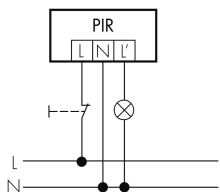

Funzionamento normale con interruttore esterno