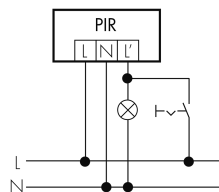

Colore	Bianco
Codice colore (simile)	RAL 9010
Caratteristiche elettronico	
Tensione di alimentazione	230 V (+/- 10 %)
Tipo di tensione	AC
Frequenza di rete [Hz]	50 - 60
Costruzione rilevatore costruzione max. [A]	13
Caratteristiche di sensore	
Portata passando lateralmente (movimento tangenziale) [m]	21
Portata dirigendosi verso la lente (movimento radiale) [m]	4
Protezione antistrisciamento [m]	3
Angolo di rilevamento [°]	280
Numero di sensori PIR	4
Sensibilità di intervento regolabile	sì
Numero di sensore di luminosità	1
Luminosità di intervento regolabile	sì
Caratteristiche di funzionamento	
Modello	Rilevatore di movimento
Programma di fabbrica	sì
Telecomandabile (IR)	IR-RC, IR-RC Mini
Quantità di canali	1
Physische Ausgänge	
Numero delle zone di commutazione	1
Adatto per carico capacitivo	sì
Luminosità di intervento [lx]	5 - 2000
Ausgang [1]	
Potenza max. di commutazione	3000 W (cos $\phi=1$)
Corrente di inserzione max.	800 A (max. 200 μ s)
Sorveglianza del vano scale	sì
Sorveglianza L'	sì
Temporizzazione min.	15 s
Temporizzazione max.	16 min
Funzione ad impulso	sì (durata della pausa regolabile)

Schemi

Funzionamento normale

Funzionamento normale con interruttore esterno

Funzione con commutatore rotativo «Manuale - 0 - Automatico»

Funzionamento normale con filtro RC

Funzionamento permanente con interruttore esterno

Funzionamento in parallelo

Funzione ad impulso sulla minuteria

Accessori

**IR-RC**

Telecomando IR
No E: 535 949 005
Prezzi brutto IVA escl. 30,00 CHF

**IR-RC Mini**

piccolo telecomando IR
No E: 535 949 025
Prezzi brutto IVA escl. 22,00 CHF