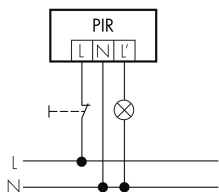

Funzionamento normale con interruttore esterno