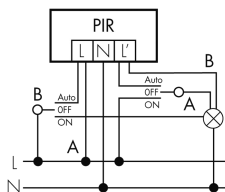

Colore	Nero
Codice colore (simile)	RAL 9005
Caratteristiche elettronico	
Tensione di alimentazione	230 V (+/- 10 %)
Tipo di tensione	AC
Frequenza di rete [Hz]	50 - 60
Costruzione rilevatore costruzione max. [A]	13
Caratteristiche di sensore	
Portata passando lateralmente (movimento tangenziale) [m]	21
Portata dirigendosi verso la lente (movimento radiale) [m]	4
Protezione antistrisciamento [m]	3
Angolo di rilevamento [°]	280
Numero di sensori PIR	4
Sensibilità di intervento regolabile	sì
Numero di sensore di luminosità	1
Luminosità di intervento regolabile	sì
Caratteristiche di funzionamento	
Modello	Rilevatore di movimento
Programma di fabbrica	sì
Telecomandabile (IR)	IR-RC, IR-RC Mini
Quantità di canali	1
Physische Ausgänge	
Numero delle zone di commutazione	1
Adatto per carico capacitivo	sì
Luminosità di intervento [lx]	5 - 2000
Ausgang [1]	
Potenza max. di commutazione	3000 W (cos $\phi=1$)
Corrente di inserzione max.	800 A (max. 200 μ s)
Sorveglianza del vano scale	sì
Sorveglianza L'	sì
Temporizzazione min.	15 s
Temporizzazione max.	16 min
Funzione ad impulso	sì (durata della pausa regolabile)

Schemi

Funzionamento normale

Funzionamento normale con interruttore esterno

Funzione con commutatore rotativo «Manuale - 0 - Automatico»

Funzionamento normale con filtro RC

Funzionamento permanente con interruttore esterno