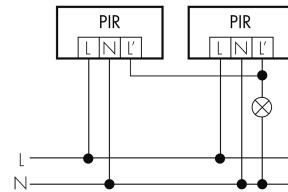

Colore	Nero
Codice colore (simile)	RAL 9005
Caratteristiche elettronico	
Tensione di alimentazione	230 V (+/- 10 %)
Tipo di tensione	AC
Frequenza di rete [Hz]	50 - 60
Costruzione rilevatore costruzione max. [A]	13
Caratteristiche di sensore	
Portata passando lateralmente (movimento tangenziale) [m]	21
Portata dirigendosi verso la lente (movimento radiale) [m]	4
Protezione antistrisciamento [m]	3
Angolo di rilevamento [°]	280
Numero di sensori PIR	4
Sensibilità di intervento regolabile	sì
Numero di sensore di luminosità	1
Luminosità di intervento regolabile	sì
Caratteristiche di funzionamento	
Modello	Rilevatore di movimento
Programma di fabbrica	sì
Telecomandabile (IR)	IR-RC, IR-RC Mini
Quantità di canali	1
Physische Ausgänge	
Numero delle zone di commutazione	1
Adatto per carico capacitivo	sì
Luminosità di intervento [lx]	5 - 2000
Ausgang [1]	
Potenza max. di commutazione	3000 W (cos $\phi=1$)
Corrente di inserzione max.	800 A (max. 200 μ s)
Sorveglianza del vano scale	sì
Sorveglianza L'	sì
Temporizzazione min.	15 s
Temporizzazione max.	16 min
Funzione ad impulso	sì (durata della pausa regolabile)

Schemi

Funzionamento normale

Funzionamento normale con interruttore esterno

Funzione con commutatore rotativo «Manuale - 0 - Automatico»

Funzionamento normale con filtro RC

Funzionamento permanente con interruttore esterno

Funzionamento in parallelo

Funzione ad impulso sulla minuteria

Accessori

**IR-RC**

Telecomando IR
No E: 535 949 005
Prezzi brutto IVA escl. 30,00 CHF

**IR-RC Mini**

piccolo telecomando IR
No E: 535 949 025
Prezzi brutto IVA escl. 22,00 CHF