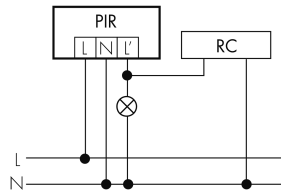

Colore	Nero
Codice colore (simile)	RAL 9005
Caratteristiche elettronico	
Tensione di alimentazione	230 V (+/- 10 %)
Tipo di tensione	AC
Frequenza di rete [Hz]	50 - 60
Costruzione rilevatore costruzione max. [A]	13
Caratteristiche di sensore	
Portata passando lateralmente (movimento tangenziale) [m]	21
Portata dirigendosi verso la lente (movimento radiale) [m]	4
Protezione antistrisciamento [m]	3
Angolo di rilevamento [°]	280
Numero di sensori PIR	4
Sensibilità di intervento regolabile	sì
Numero di sensore di luminosità	1
Luminosità di intervento regolabile	sì
Caratteristiche di funzionamento	
Modello	Rilevatore di movimento
Programma di fabbrica	sì
Telecomandabile (IR)	IR-RC, IR-RC Mini
Quantità di canali	1
Physische Ausgänge	
Numero delle zone di commutazione	1
Adatto per carico capacitivo	sì
Luminosità di intervento [lx]	5 - 2000
Ausgang [1]	
Potenza max. di commutazione	3000 W (cos $\phi=1$)
Corrente di inserzione max.	800 A (max. 200 μ s)
Sorveglianza del vano scale	sì
Sorveglianza L'	sì
Temporizzazione min.	15 s
Temporizzazione max.	16 min
Funzione ad impulso	sì (durata della pausa regolabile)

Schemi

Funzionamento normale

Funzionamento normale con interruttore esterno

Funzione con commutatore rotativo «Manuale - 0 - Automatico»

Funzionamento normale con filtro RC

Funzionamento permanente con interruttore esterno

Funzionamento in parallelo

Funzione ad impulso sulla minuteria

Accessori

**IR-RC**

Telecomando IR
No E: 535 949 005
Prezzi brutto IVA escl. 30,00 CHF

**IR-RC Mini**

piccolo telecomando IR
No E: 535 949 025
Prezzi brutto IVA escl. 22,00 CHF