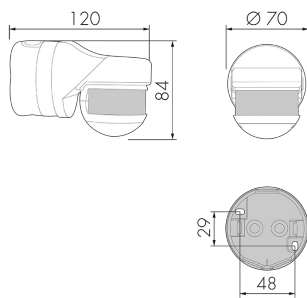

RC-plus next N 280/S

Rilevatore di movimento 13A, nero

No E: 535 948 655

Prezzi brutto IVA escl. 225,00 CHF

Descrizione del prodotto

- Con angolo di rilevamento a 280° (3x93°) e protezione anti rasentamento a 360° per la sorveglianza contemporanea di 2 facciate
- Inserimento del cavo d'installazione dalla parte posteriore, inferiore e superiore
- Funzione ad impulso standard
- Grande portata e alta sensibilità (le portate possono essere regolata per settore tra 5 e 21 metri senza gradini)
- Luce ON/OFF tramite il telecomando
- Adeguamento dinamico della temporizzazione
- Con relè di gran rendimento per l'allacciamento di tutti i tipi di carichi d'uso comune (alimentatore elettronico, reattori LED incl.)
- 17 funzioni programmabili con il telecomando IR-RC
- Disattivazione del telecomando (protezione contro vandalismo)
- Montaggio alla parete, al soffitto o su angoli sporgenti (accessorio per montaggio su angoli sporgenti compreso nella fornitura)

Illustrazioni

Dimensioni in mm

Schemi di rilevamento

Dimensioni in m

a sinistra: vista dall'alto, a destra: vista laterale

- Protezione anti rasentamento
- - - Portata dirigendosi verso la lente (movimento radiale)
- Portata passando lateralmente (movimento tangenziale)

Materiale e forma di costruzione

Larghezza [mm]	70
Altezza [mm]	84
Profondità [mm]	120
Materiale	Plastica
Qualità di materiale	Polycarbonato
Grado di protezione [IP]	54
Temperatura di esercizio [°C]	-25 °C - +55 °C
Resistenza agli urti [IK]	IK03
Classe di protezione	II
Voto di prova	CE
Senza alogeni	sì
Resistente ai raggi UV	PC resistente ai raggi UV