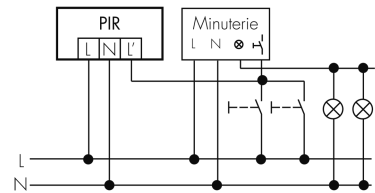

Colore	Nero
Codice colore (simile)	RAL 9005
Caratteristiche elettronico	
Tensione di alimentazione	230 V (+/- 10 %)
Tipo di tensione	AC
Frequenza di rete [Hz]	50 - 60
Costruzione rilevatore costruzione max. [A]	13
Caratteristiche di sensore	
Portata passando lateralmente (movimento tangenziale) [m]	21
Portata dirigendosi verso la lente (movimento radiale) [m]	4
Protezione antistrisciamento [m]	3
Angolo di rilevamento [°]	280
Numero di sensori PIR	4
Sensibilità di intervento regolabile	sì
Numero di sensore di luminosità	1
Luminosità di intervento regolabile	sì
Caratteristiche di funzionamento	
Modello	Rilevatore di movimento
Programma di fabbrica	sì
Telecomandabile (IR)	IR-RC, IR-RC Mini
Quantità di canali	1
Physische Ausgänge	
Numero delle zone di commutazione	1
Adatto per carico capacitivo	sì
Luminosità di intervento [lx]	5 - 2000
Ausgang [1]	
Potenza max. di commutazione	3000 W (cos $\phi=1$)
Corrente di inserzione max.	800 A (max. 200 μ s)
Sorveglianza del vano scale	sì
Sorveglianza L'	sì
Temporizzazione min.	15 s
Temporizzazione max.	16 min
Funzione ad impulso	sì (durata della pausa regolabile)

Schemi

Funzionamento normale

Funzionamento normale con interruttore esterno

Funzione con commutatore rotativo «Manuale - 0 - Automatico»

Funzionamento normale con filtro RC

Funzionamento permanente con interruttore esterno

Funzionamento in parallelo

Funzione ad impulso sulla minuteria

Accessori

**IR-RC**

Telecomando IR
No E: 535 949 005
Prezzi brutto IVA escl. 30,00 CHF

**IR-RC Mini**

piccolo telecomando IR
No E: 535 949 025
Prezzi brutto IVA escl. 22,00 CHF