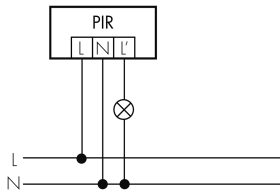

Schemi

Funzionamento normale