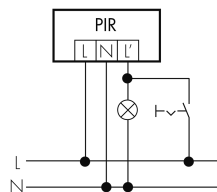

Colore	Nero
Codice colore (simile)	RAL 9005
Caratteristiche elettronico	
Tensione di alimentazione	230 V (+/- 10 %)
Tipo di tensione	AC
Frequenza di rete [Hz]	50 - 60
Costruzione rilevatore costruzione max. [A]	13
Caratteristiche di sensore	
Portata passando lateralmente (movimento tangenziale) [m]	21
Portata dirigendosi verso la lente (movimento radiale) [m]	4
Protezione antistrisciamento [m]	3
Angolo di rilevamento [°]	280
Numero di sensori PIR	4
Sensibilità di intervento regolabile	sì
Numero di sensore di luminosità	1
Luminosità di intervento regolabile	sì
Caratteristiche di funzionamento	
Modello	Rilevatore di movimento
Programma di fabbrica	sì
Telecomandabile (IR)	IR-RC, IR-RC Mini
Quantità di canali	1
Physische Ausgänge	
Numero delle zone di commutazione	1
Adatto per carico capacitivo	sì
Luminosità di intervento [lx]	5 - 2000
Ausgang [1]	
Potenza max. di commutazione	3000 W (cos $\phi=1$)
Corrente di inserzione max.	800 A (max. 200 μ s)
Sorveglianza del vano scale	sì
Sorveglianza L'	sì
Temporizzazione min.	15 s
Temporizzazione max.	16 min
Funzione ad impulso	sì (durata della pausa regolabile)

Schemi

Funzionamento normale

Funzionamento normale con interruttore esterno

Funzione con commutatore rotativo «Manuale - 0 - Automatico»

Funzionamento normale con filtro RC

Funzionamento permanente con interruttore esterno

Funzionamento in parallelo

Funzione ad impulso sulla minuteria

Accessori

**IR-RC**

Telecomando IR
No E: 535 949 005
Prezzi brutto IVA escl. 30,00 CHF

**IR-RC Mini**

piccolo telecomando IR
No E: 535 949 025
Prezzi brutto IVA escl. 22,00 CHF