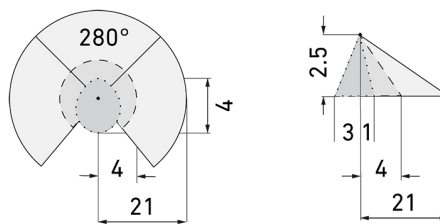

Illustrazioni

Dimensioni in mm

Schemi di rilevamento

Dimensioni in m

a sinistra: vista dall'alto, a destra: vista laterale

- Protezione anti rasentamento
- - - Portata dirigendosi verso la lente (movimento radiale)
- Portata passando lateralmente (movimento tangenziale)

Materiale e forma di costruzione

Larghezza [mm]	70
Altezza [mm]	84
Profondità [mm]	120
Materiale	Plastica
Qualità di materiale	Polycarbonato
Grado di protezione [IP]	54
Temperatura di esercizio [°C]	-25 °C - +55 °C
Resistenza agli urti [IK]	IK03
Classe di protezione	II
Voto di prova	CE
Senza alogeni	sì
Resistente ai raggi UV	PC resistente ai raggi UV