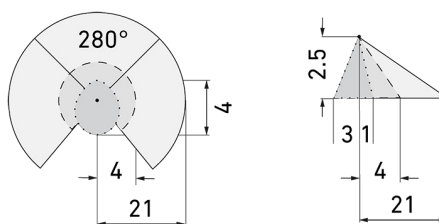

Illustrazioni

Dimensioni in mm

Schemi di rilevamento

Dimensioni in m

a sinistra: vista dall'alto, a destra: vista laterale

- Protezione anti rasentamento
- - - Portata dirigendosi verso la lente (movimento radiale)
- Portata passando lateralmente (movimento tangenziale)

Materiale e forma di costruzione

Larghezza [mm]	70
Altezza [mm]	84
Profondità [mm]	120
Materiale	Plastica
Qualità di materiale	Polycarbonato
Grado di protezione [IP]	54
Temperatura di esercizio [°C]	-25 °C - +55 °C
Resistenza agli urti [IK]	IK03
Classe di protezione	II
Voto di prova	CE
Senza alogeni	sì
Resistente ai raggi UV	PC resistente ai raggi UV