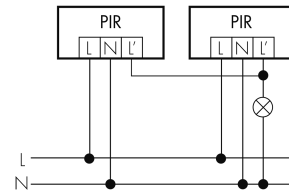

Schemi

Funzionamento normale

Funzionamento normale con interruttore esterno

Funzione con commutatore rotativo «Manuale - 0 - Automatico»

Funzionamento normale con filtro RC

Funzionamento permanente con interruttore esterno

Funzionamento in parallelo

Funzione ad impulso sulla minuteria

Accessori

IR-RC
Telecomando IR
No E: 535 949 005
Prezzi brutto IVA escl. 30,00 CHF

IR-RC Mini
piccolo telecomando IR
No E: 535 949 025
Prezzi brutto IVA escl. 22,00 CHF