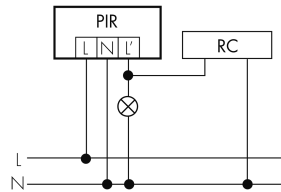

Schemi

Funzionamento normale

Funzionamento normale con interruttore esterno

Funzione con commutatore rotativo «Manuale - 0 - Automatico»

Funzionamento normale con filtro RC

Funzionamento permanente con interruttore esterno

Funzionamento in parallelo

Funzione ad impulso sulla minuteria

Accessori

IR-RC
Telecomando IR
No E: 535 949 005
Prezzi brutto IVA escl. 30,00 CHF

IR-RC Mini
piccolo telecomando IR
No E: 535 949 025
Prezzi brutto IVA escl. 22,00 CHF