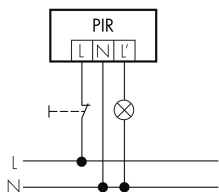

Schemi

Funzionamento normale

Funzionamento normale con interruttore esterno

Funzione con commutatore rotativo «Manuale - 0 - Automatico»

Funzionamento normale con filtro RC

Funzionamento permanente con interruttore esterno

Funzionamento in parallelo

Funzione ad impulso sulla minuteria