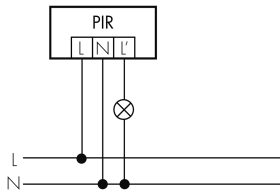

Schemi

Funzionamento normale

Funzionamento normale con interruttore esterno