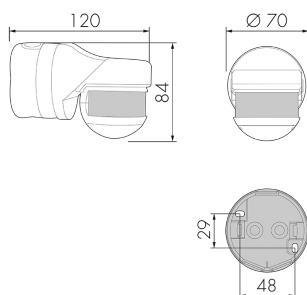

RC-plus next N 280/B

Rilevatore di movimento 13A,
marrone

No E: 535 948 695

Prezzi brutto IVA escl. 225,00 CHF

Descrizione del prodotto

- Con angolo di rilevamento a 280° (3x93°) e protezione anti rasentamento a 360° per la sorveglianza contemporanea di 2 facciate
- Inserimento del cavo d'installazione dalla parte posteriore, inferiore e superiore
- Funzione ad impulso standard
- Grande portata e alta sensibilità (le portate possono essere regolata per settore tra 5 e 21 metri senza gradini)
- Luce ON/OFF tramite il telecomando
- Adeguamento dinamico della temporizzazione
- Con relè di gran rendimento per l'allacciamento di tutti i tipi di carichi d'uso comune (alimentatore elettronico, reattori LED incl.)
- 17 funzioni programmabili con il telecomando IR-RC
- Disattivazione del telecomando (protezione contro vandalismo)
- Montaggio alla parete, al soffitto o su angoli sporgenti (accessorio per montaggio su angoli sporgenti compreso nella fornitura)

Illustrazioni

Dimensioni in mm

Schemi di rilevamento

Dimensioni in m

a sinistra: vista dall'alto, a destra: vista laterale

- Protezione anti rasentamento
- - - Portata dirigendosi verso la lente (movimento radiale)
- Portata passando lateralmente (movimento tangenziale)

Materiale e forma di costruzione

Larghezza [mm]	70
Altezza [mm]	84
Profondità [mm]	120
Materiale	Plastica
Qualità di materiale	Polycarbonato
Grado di protezione [IP]	54
Temperatura di esercizio [°C]	-25 °C - +55 °C
Resistenza agli urti [IK]	IK03
Classe di protezione	II
Voto di prova	CE
Senza alogeni	sì
Resistente ai raggi UV	PC resistente ai raggi UV