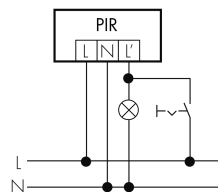

Schemi

Funzionamento normale

Funzionamento normale con interruttore esterno

Funzione con commutatore rotativo «Manuale - 0 - Automatico»

Funzionamento normale con filtro RC

Funzionamento permanente con interruttore esterno

Funzionamento in parallelo

Funzione ad impulso sulla minuteria

Accessori

IR-RC
Telecomando IR
No E: 535 949 005
Prezzi brutto IVA escl. 30,00 CHF

IR-RC Mini
piccolo telecomando IR
No E: 535 949 025
Prezzi brutto IVA escl. 22,00 CHF