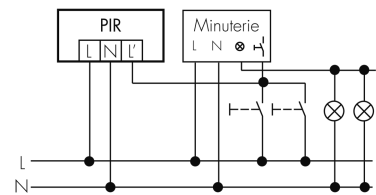

Schemi

Funzionamento normale

Funzionamento normale con interruttore esterno

Funzione con commutatore rotativo «Manuale - 0 - Automatico»

Funzionamento normale con filtro RC

Funzionamento permanente con interruttore esterno

Funzionamento in parallelo

Funzione ad impulso sulla minuteria

Accessori

IR-RC
Telecomando IR
No E: 535 949 005
Prezzi brutto IVA escl. 30,00 CHF

IR-RC Mini
piccolo telecomando IR
No E: 535 949 025
Prezzi brutto IVA escl. 22,00 CHF