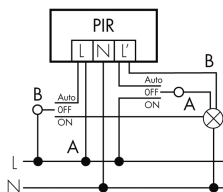

Schemi

Funzionamento normale

Funzionamento normale con interruttore esterno

Funzione con commutatore rotativo «Manuale - 0 - Automatico»

Funzionamento normale con filtro RC

Funzionamento permanente con interruttore esterno

Funzionamento in parallelo

Funzione ad impulso sulla minuteria

Accessori

IR-RC
Telecomando IR
No E: 535 949 005
Prezzi brutto IVA escl. 30,00 CHF

IR-RC Mini
piccolo telecomando IR
No E: 535 949 025
Prezzi brutto IVA escl. 22,00 CHF